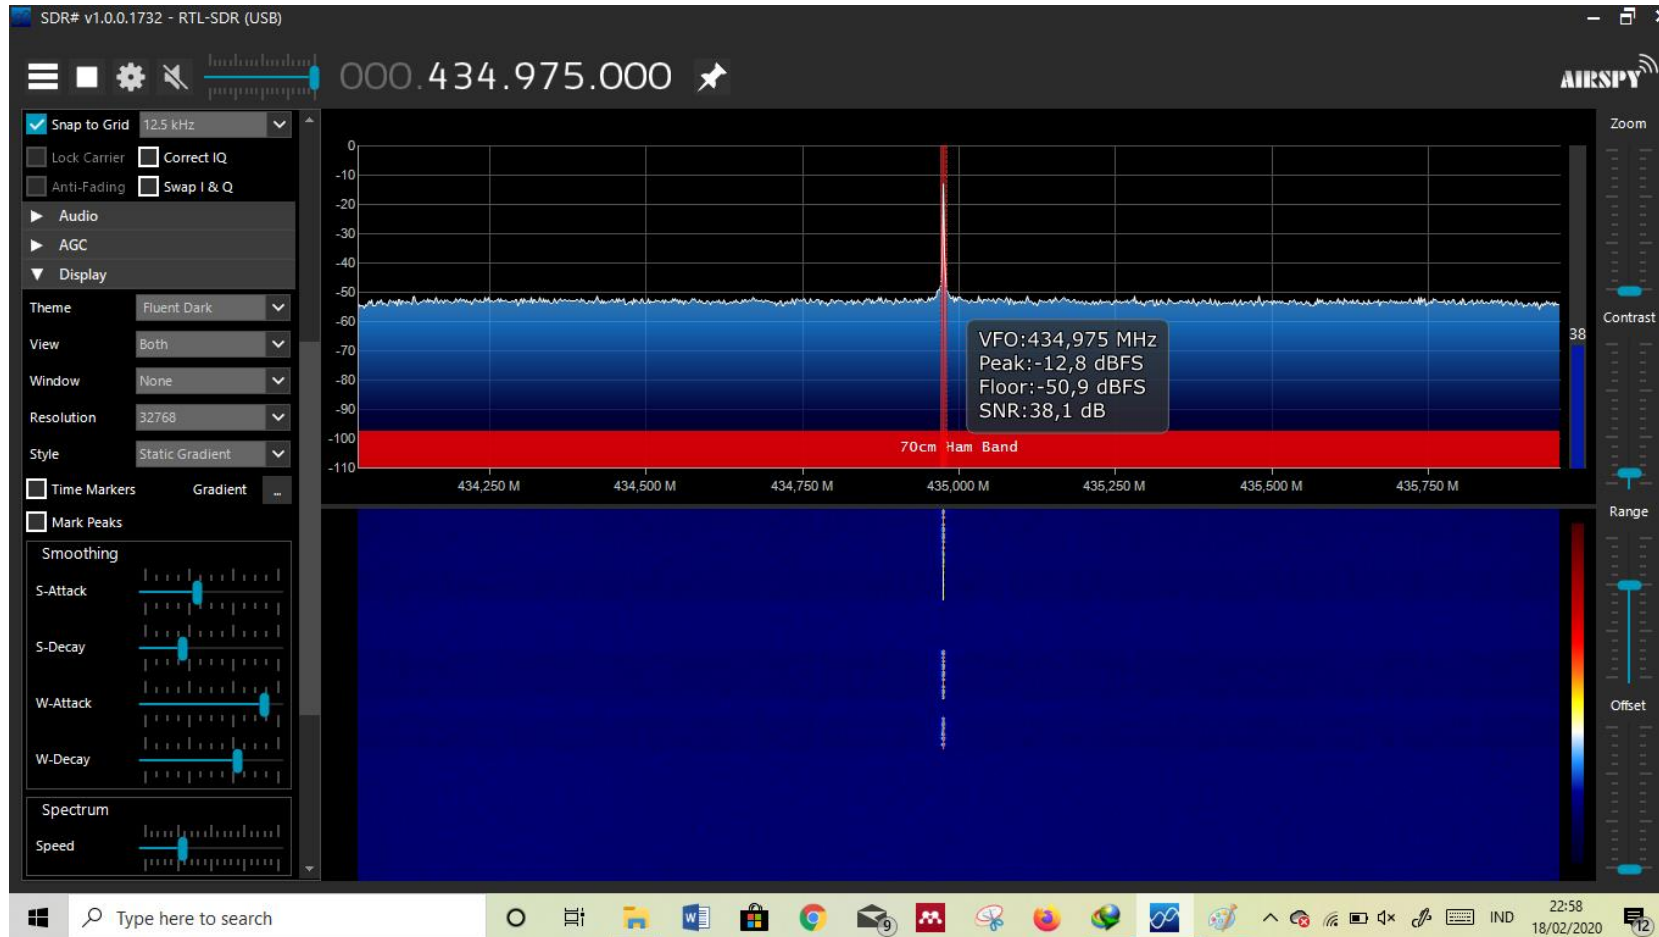

Lampiran 32 Pengukuran pola radiasi 310 derajat