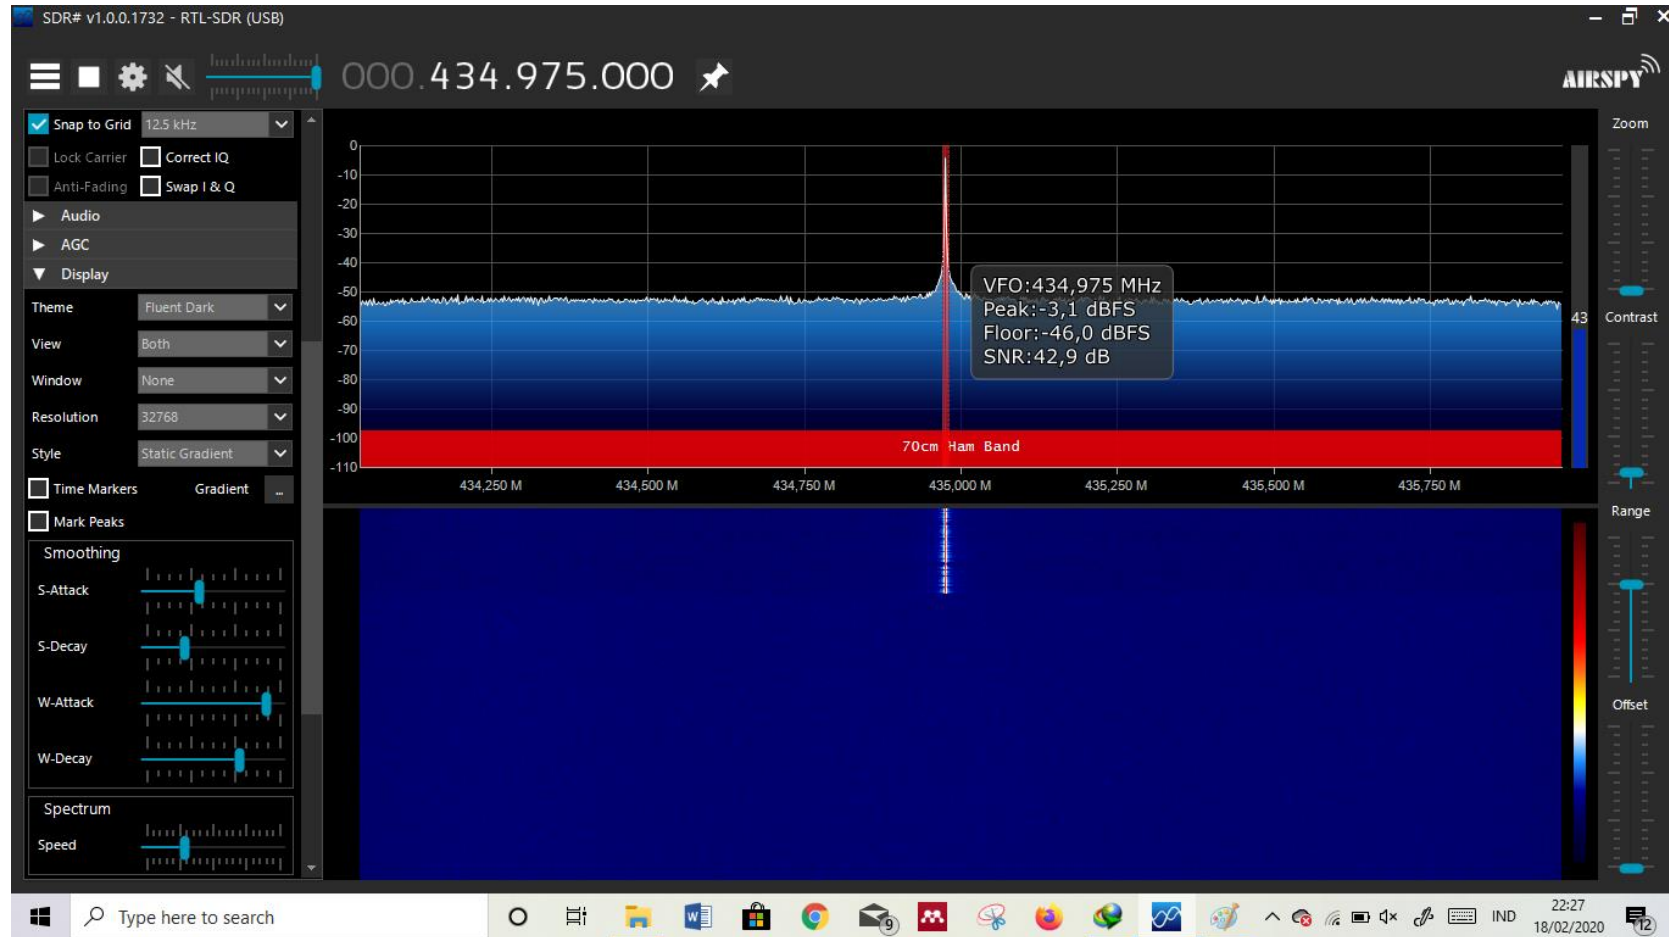

LAMPIRAN

Lampiran 1 Pengukuran pola radiasi 0 derajat

Lampiran 2 Pengukuran pola radiasi 10 derajat

Lampiran 3 Pengukuran pola radiasi 20 derajat

Lampiran 4 Pengukuran pola radiasi 30 derajat

Lampiran 5 Pengukuran pola radiasi 40 derajat