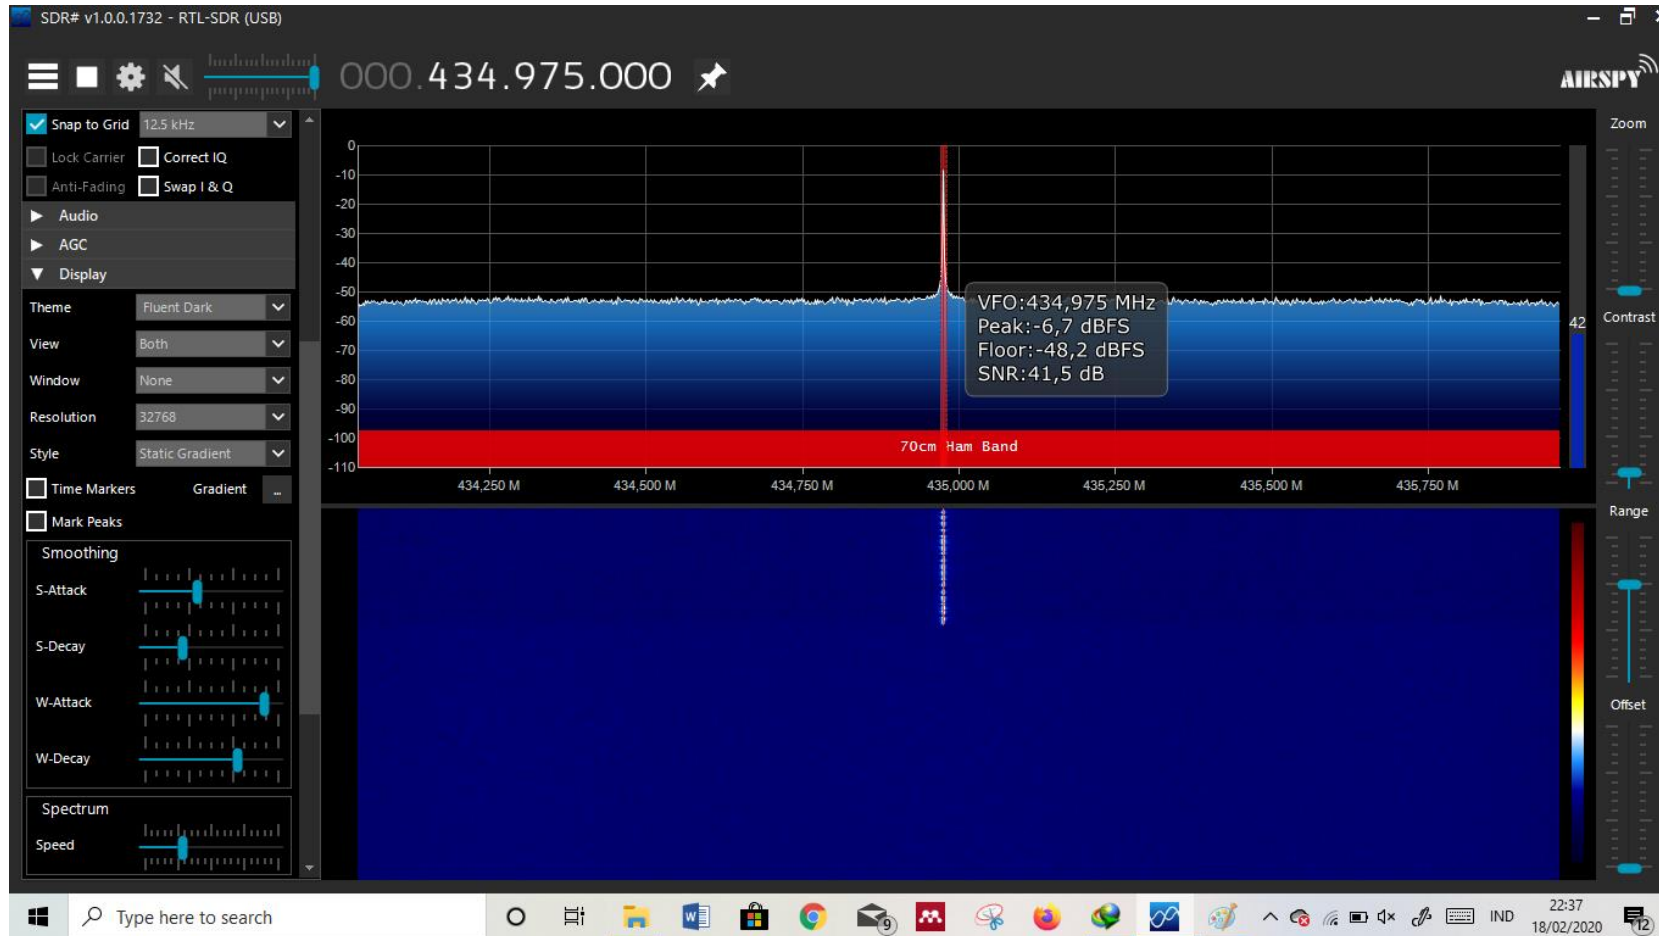

Lampiran 16 Pengukuran pola radiasi 150 derajat