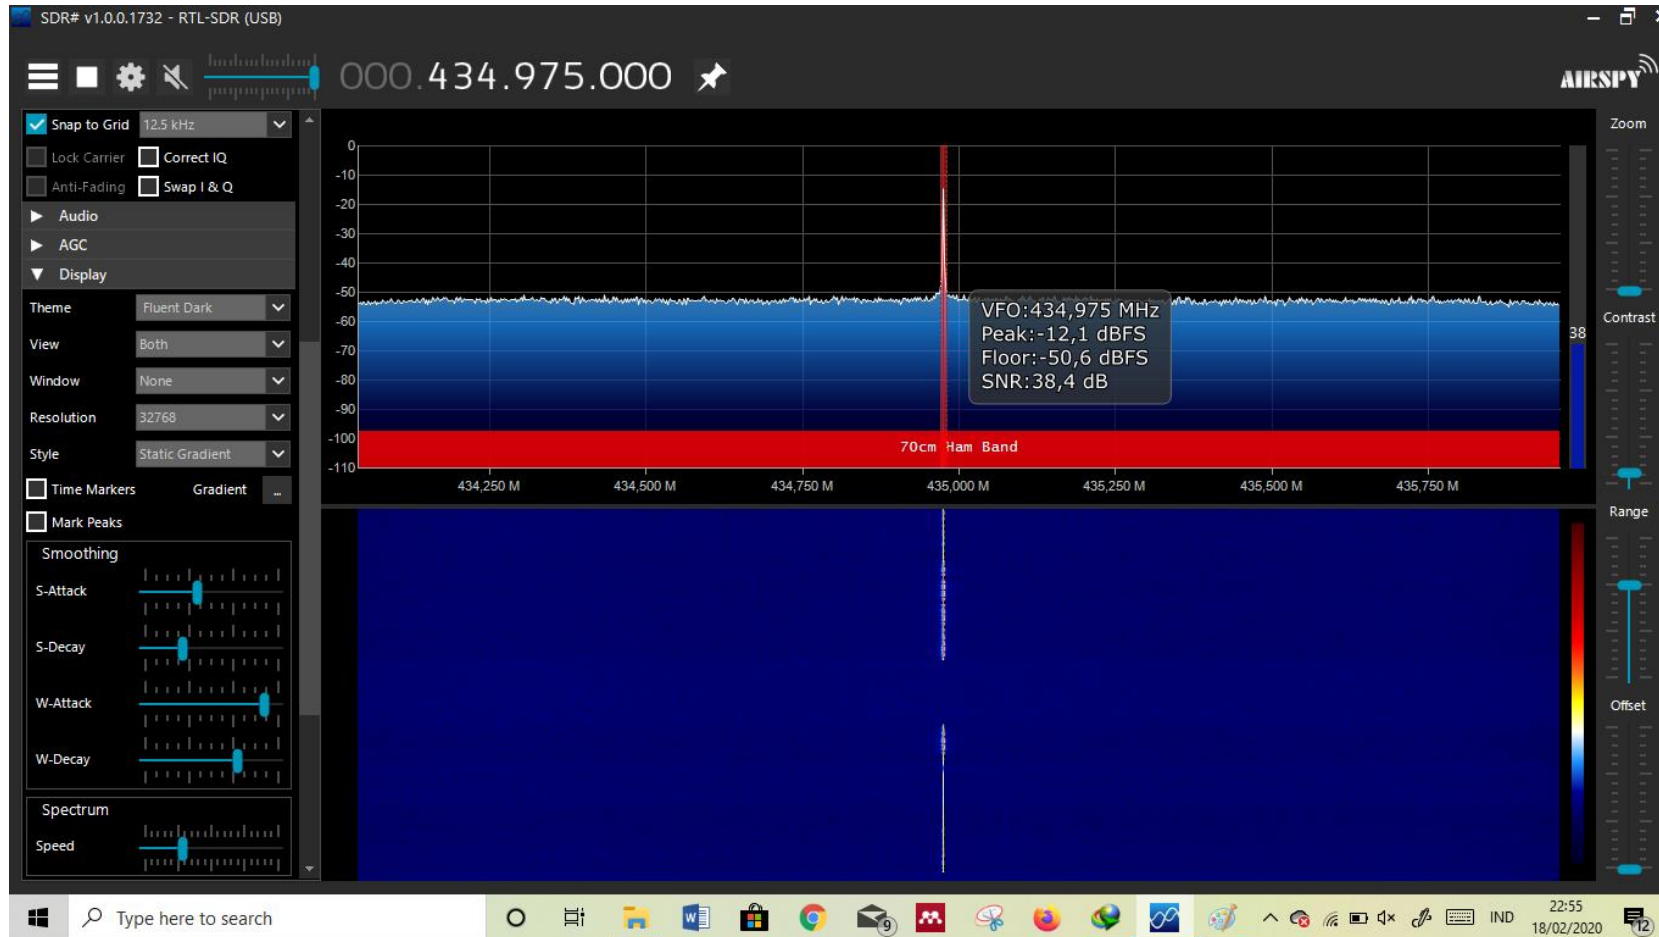

Lampiran 26 Pengukuran pola radiasi 250 derajat

Lampiran 27 Pengukuran pola radiasi 260 derajat

Lampiran 28 Pengukuran pola radiasi 270 derajat

Lampiran 29 Pengukuran pola radiasi 280 derajat

Lampiran 30 Pengukuran pola radiasi 290 derajat