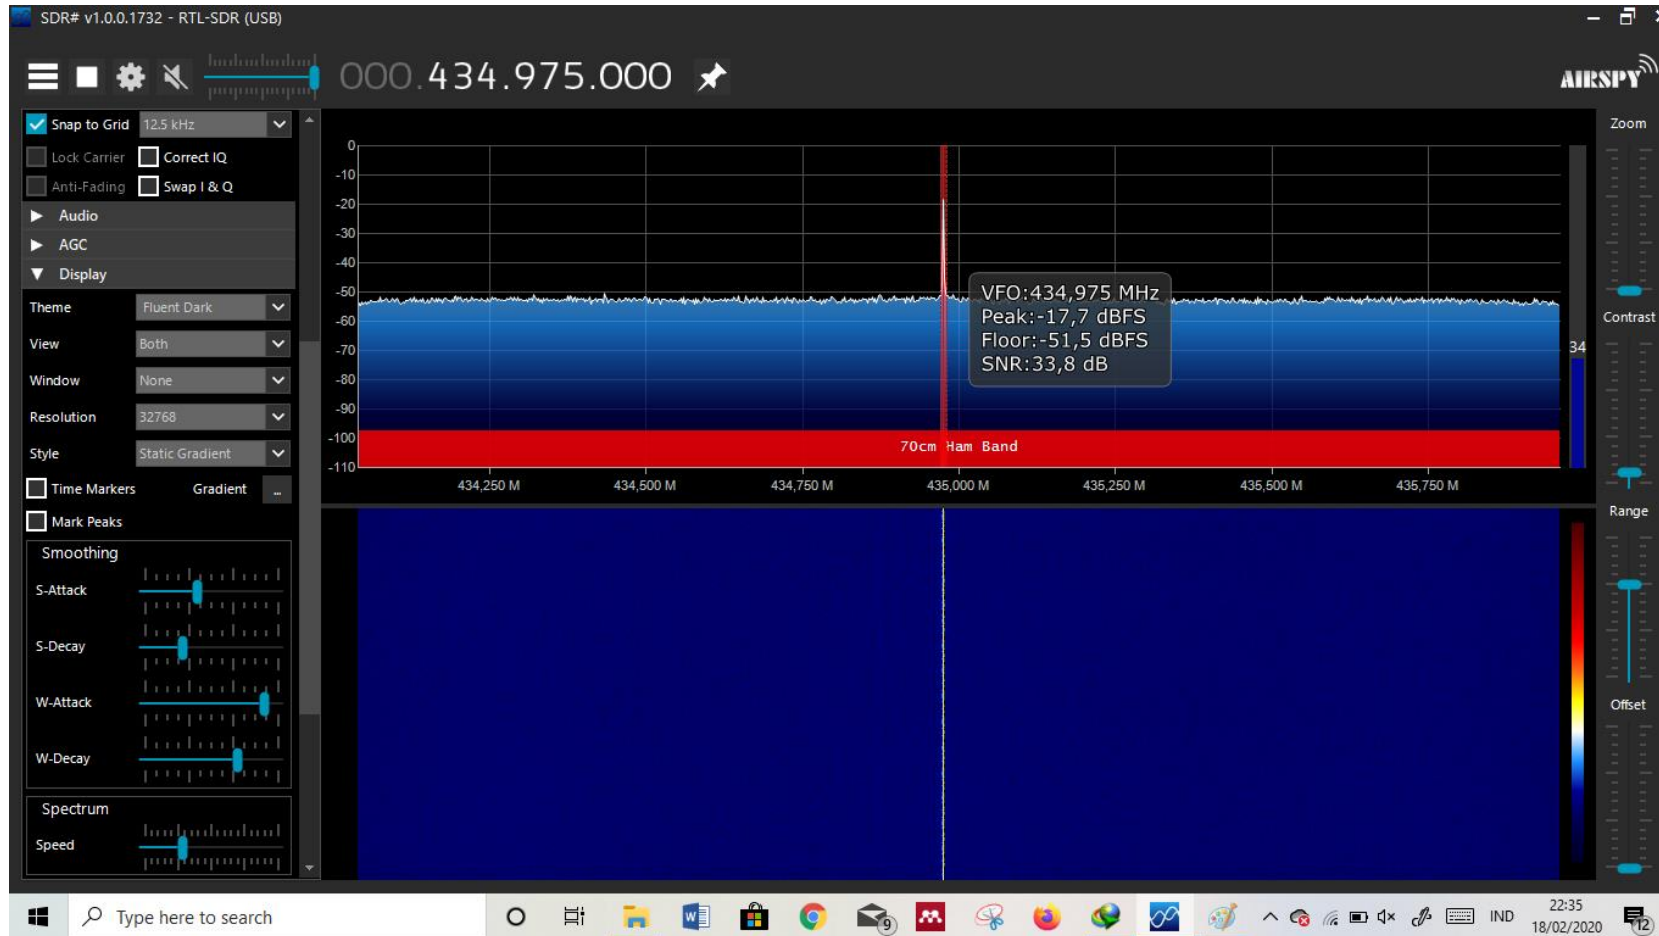

Lampiran 13 Pengukuran pola radiasi 120 derajat