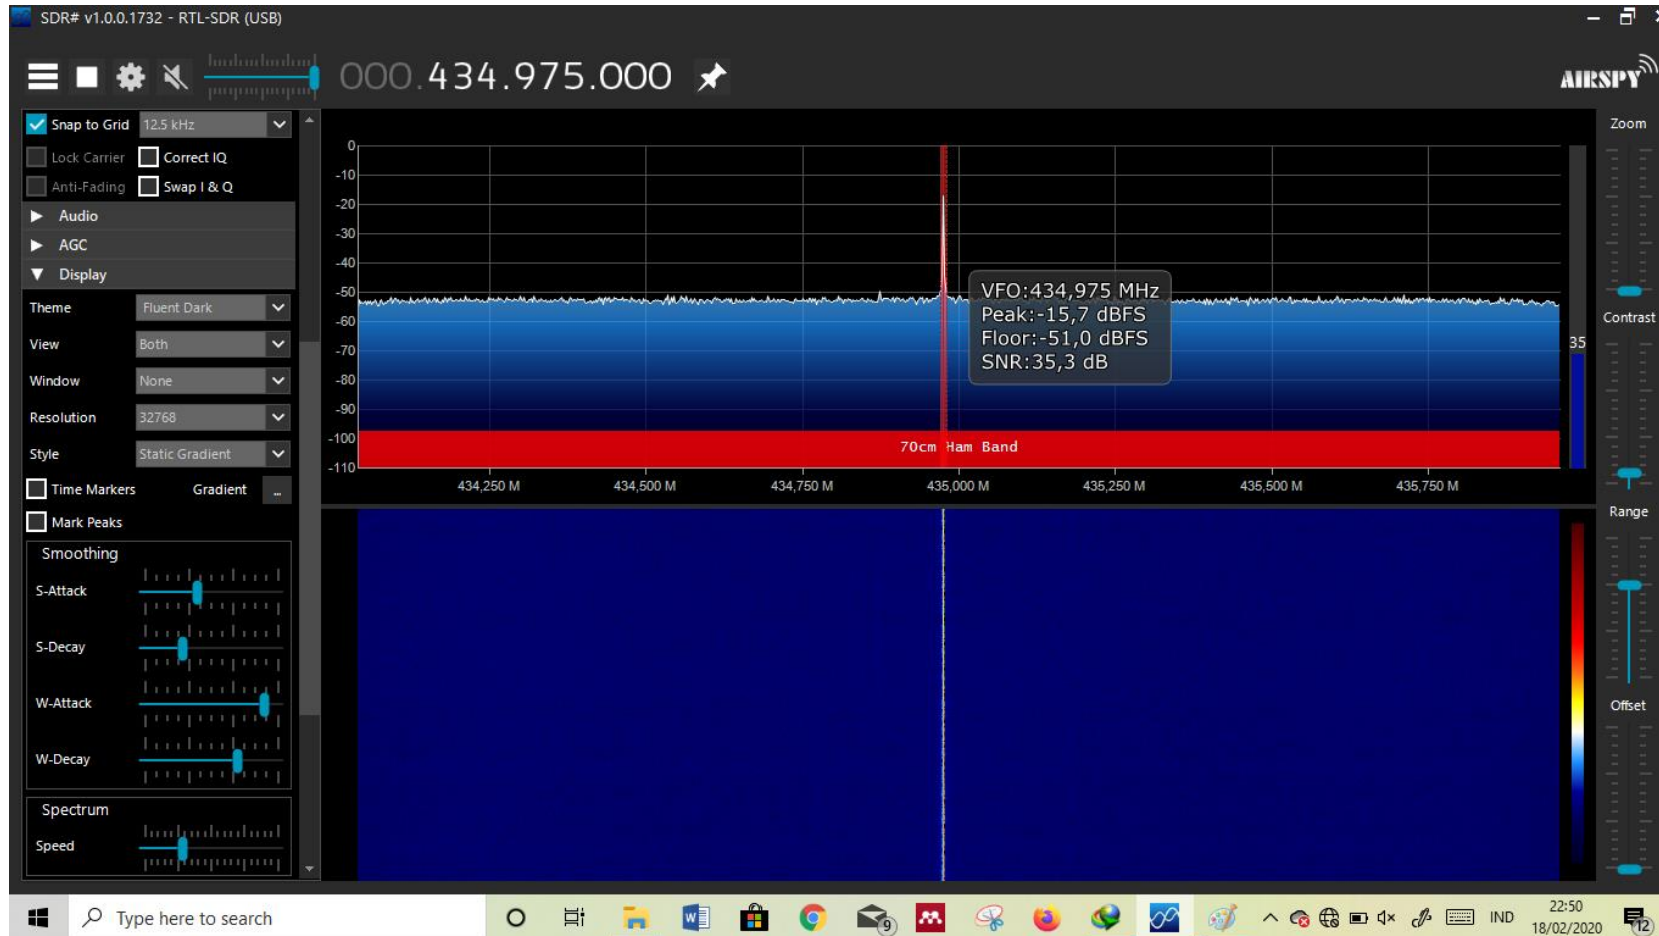

Lampiran 21 Pengukuran pola radiasi 200 derajat

Lampiran 22 Pengukuran pola radiasi 210 derajat

Lampiran 23 Pengukuran pola radiasi 220 derajat

Lampiran 24 Pengukuran pola radiasi 230 derajat

Lampiran 25 Pengukuran pola radiasi 240 derajat