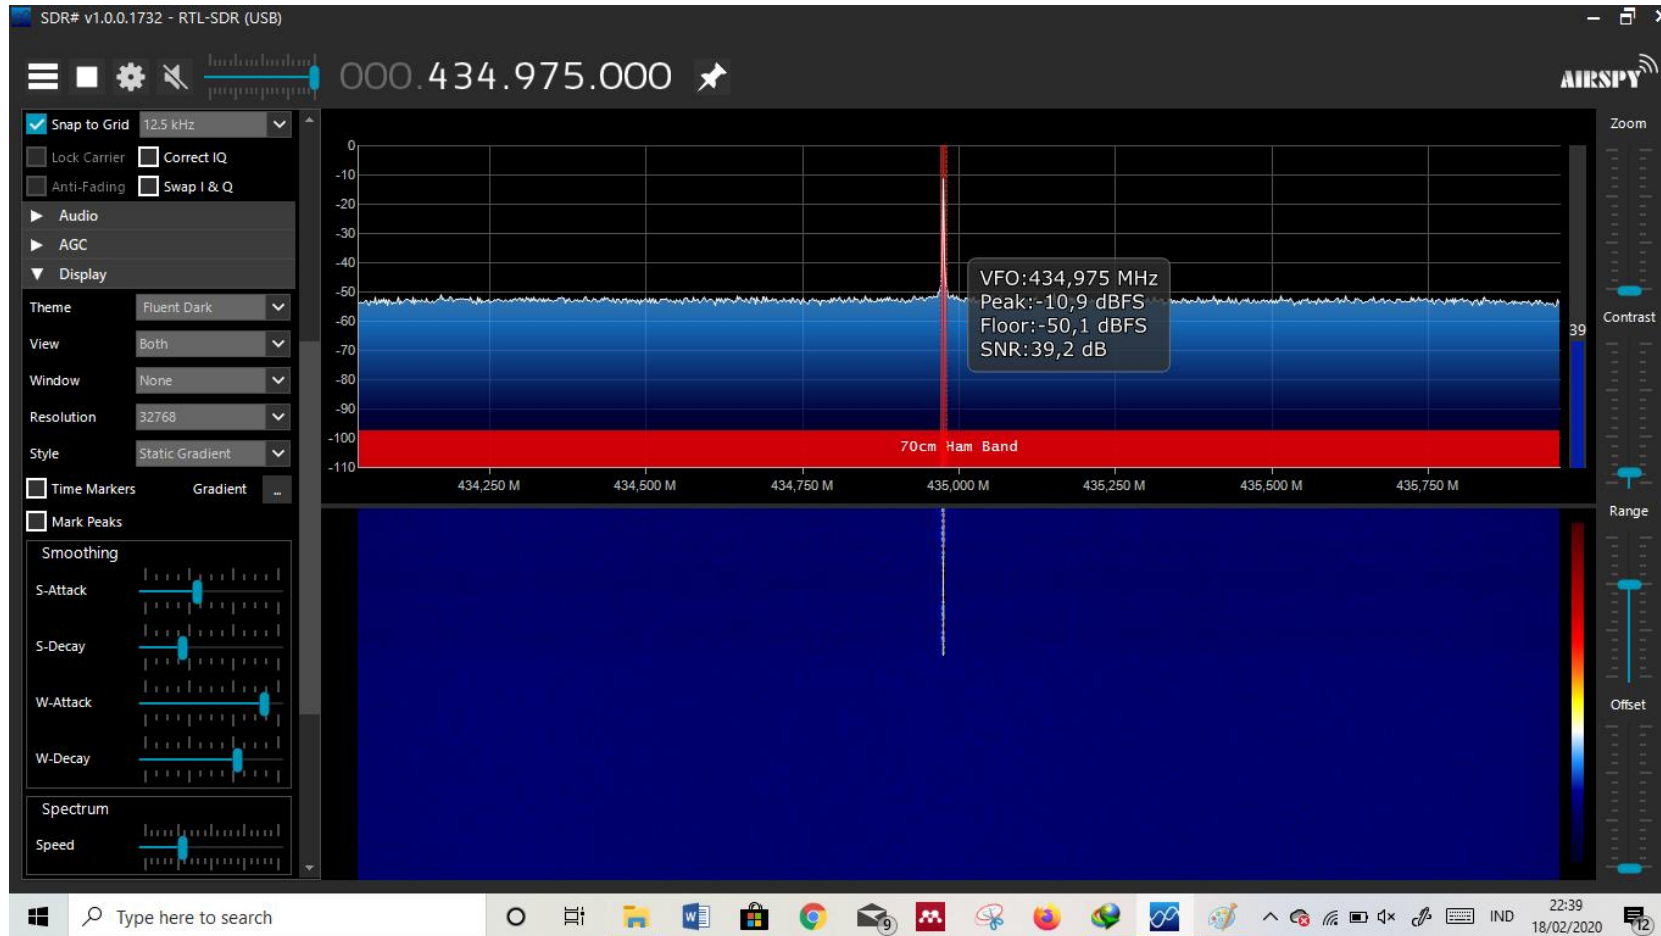

Lampiran 18 Pengukuran pola radiasi 170 derajat