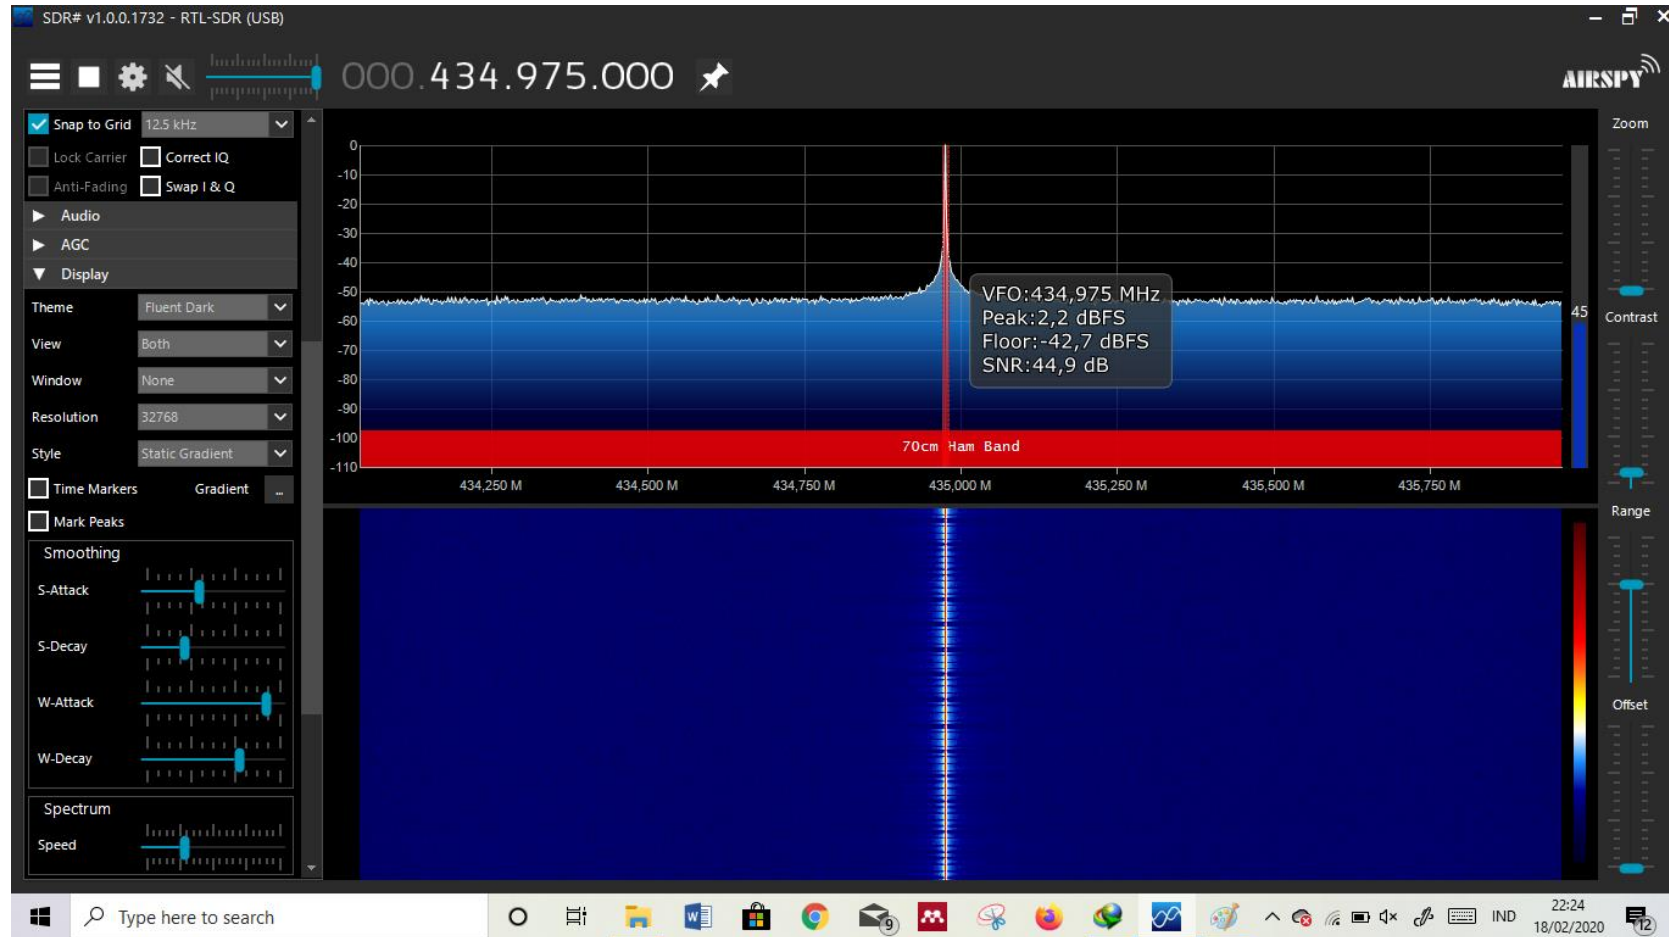

LAMPIRAN

Lampiran 1 Pengukuran pola radiasi 0 derajat

Lampiran 2 Pengukuran pola radiasi 10 derajat

Lampiran 3 Pengukuran pola radiasi 20 derajat

Lampiran 4 Pengukuran pola radiasi 30 derajat

Lampiran 5 Pengukuran pola radiasi 40 derajat