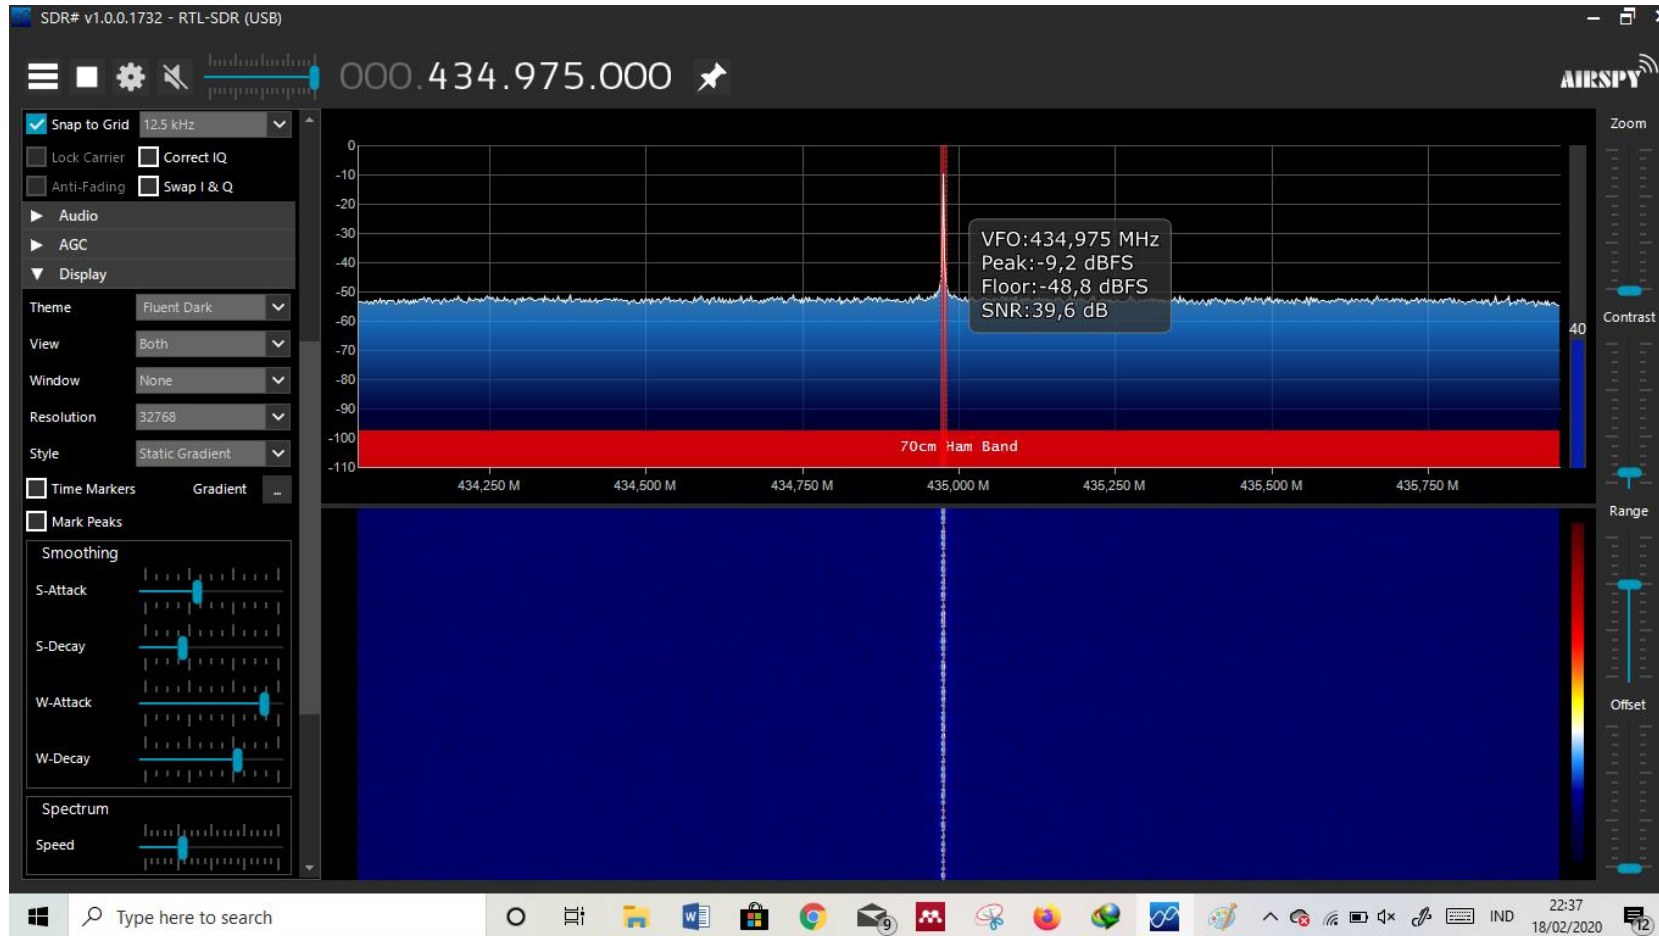

Lampiran 11 Pengukuran pola radiasi 100 derajat

Lampiran 12 Pengukuran pola radiasi 110 derajat

Lampiran 13 Pengukuran pola radiasi 120 derajat

Lampiran 14 Pengukuran pola radiasi 130 derajat

Lampiran 15 Pengukuran pola radiasi 140 derajat