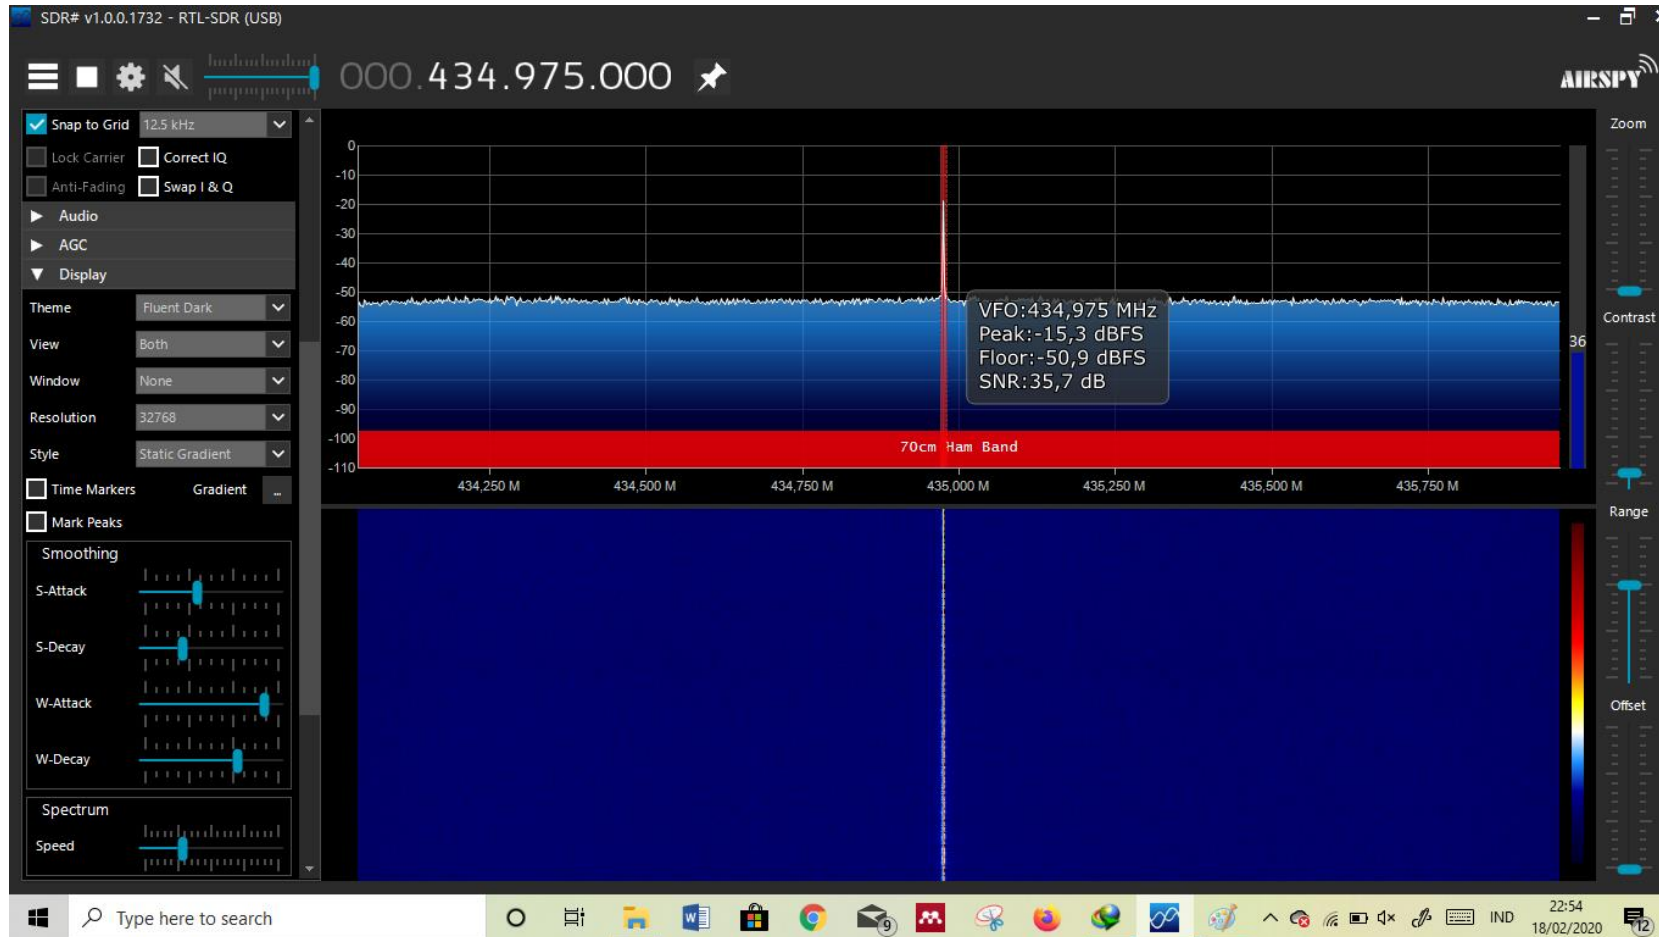

Lampiran 28 Pengukuran pola radiasi 270 derajat