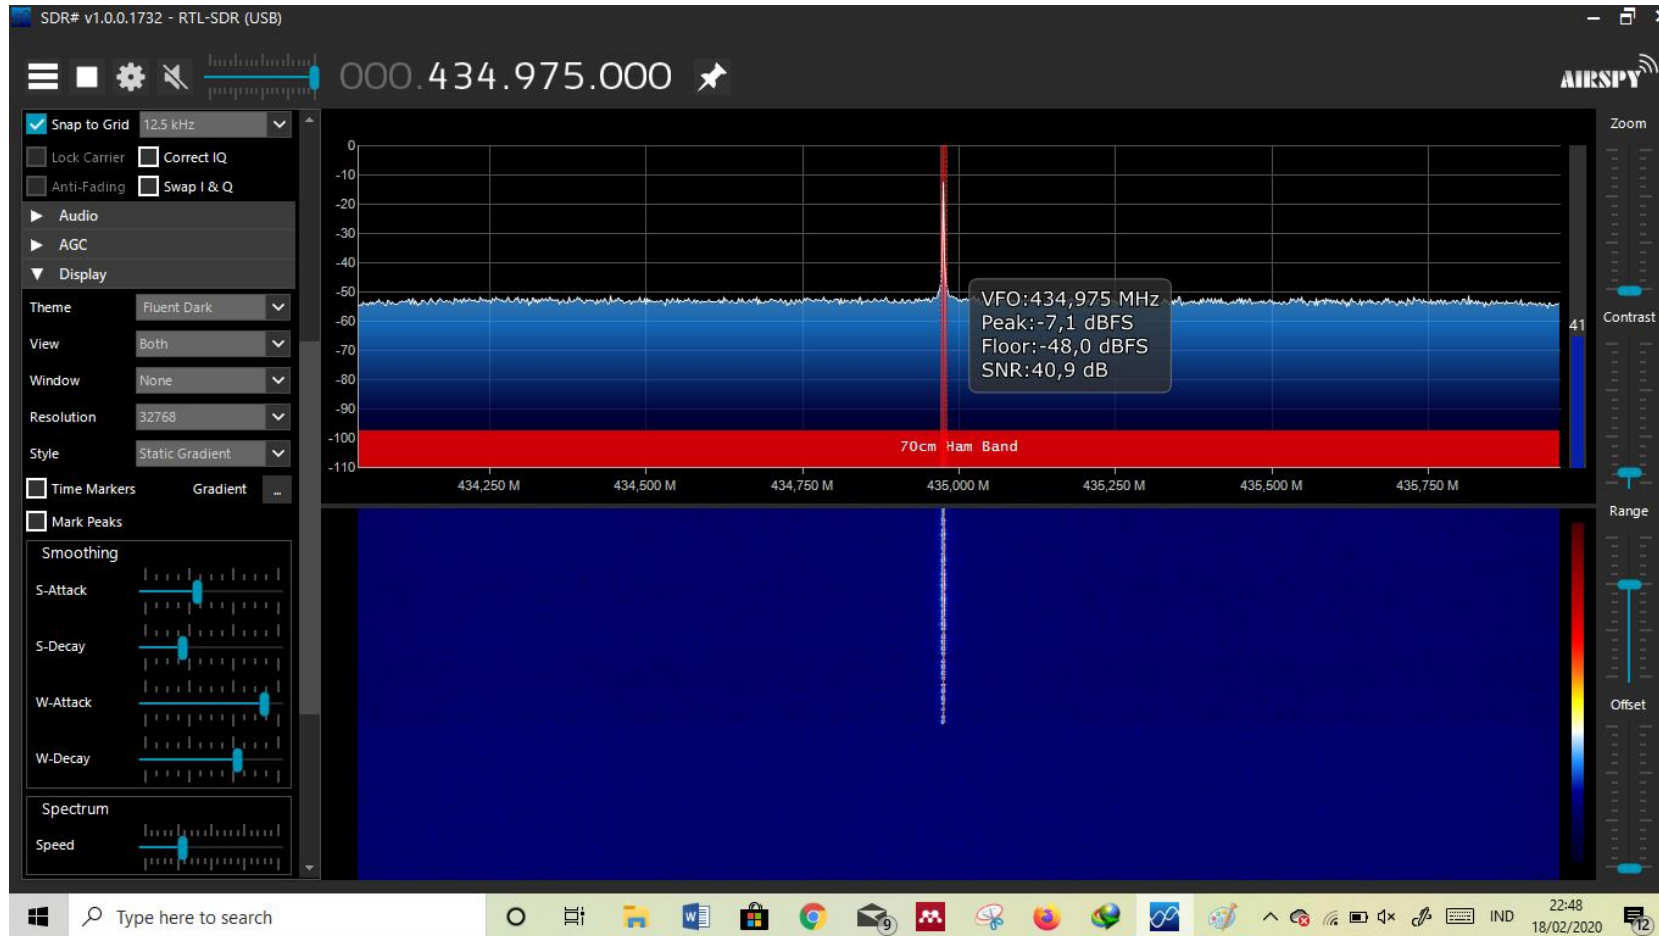

Lampiran 23 Pengukuran pola radiasi 220 derajat