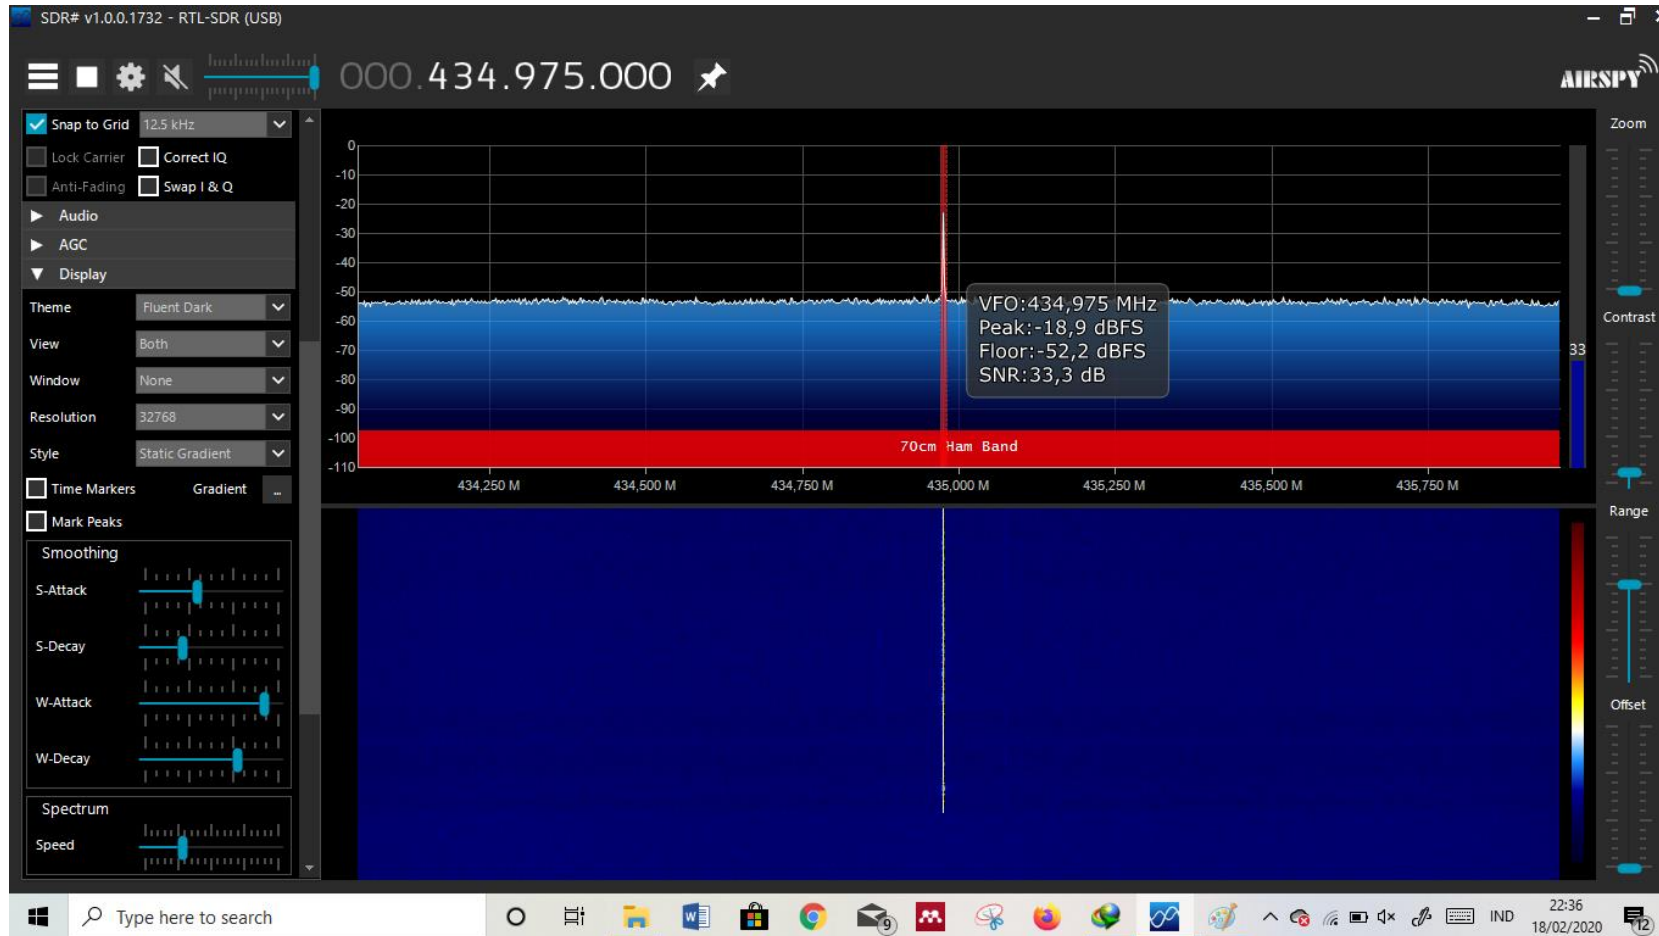

Lampiran 11 Pengukuran pola radiasi 100 derajat

Lampiran 12 Pengukuran pola radiasi 110 derajat

Lampiran 13 Pengukuran pola radiasi 120 derajat

Lampiran 14 Pengukuran pola radiasi 130 derajat

Lampiran 15 Pengukuran pola radiasi 140 derajat