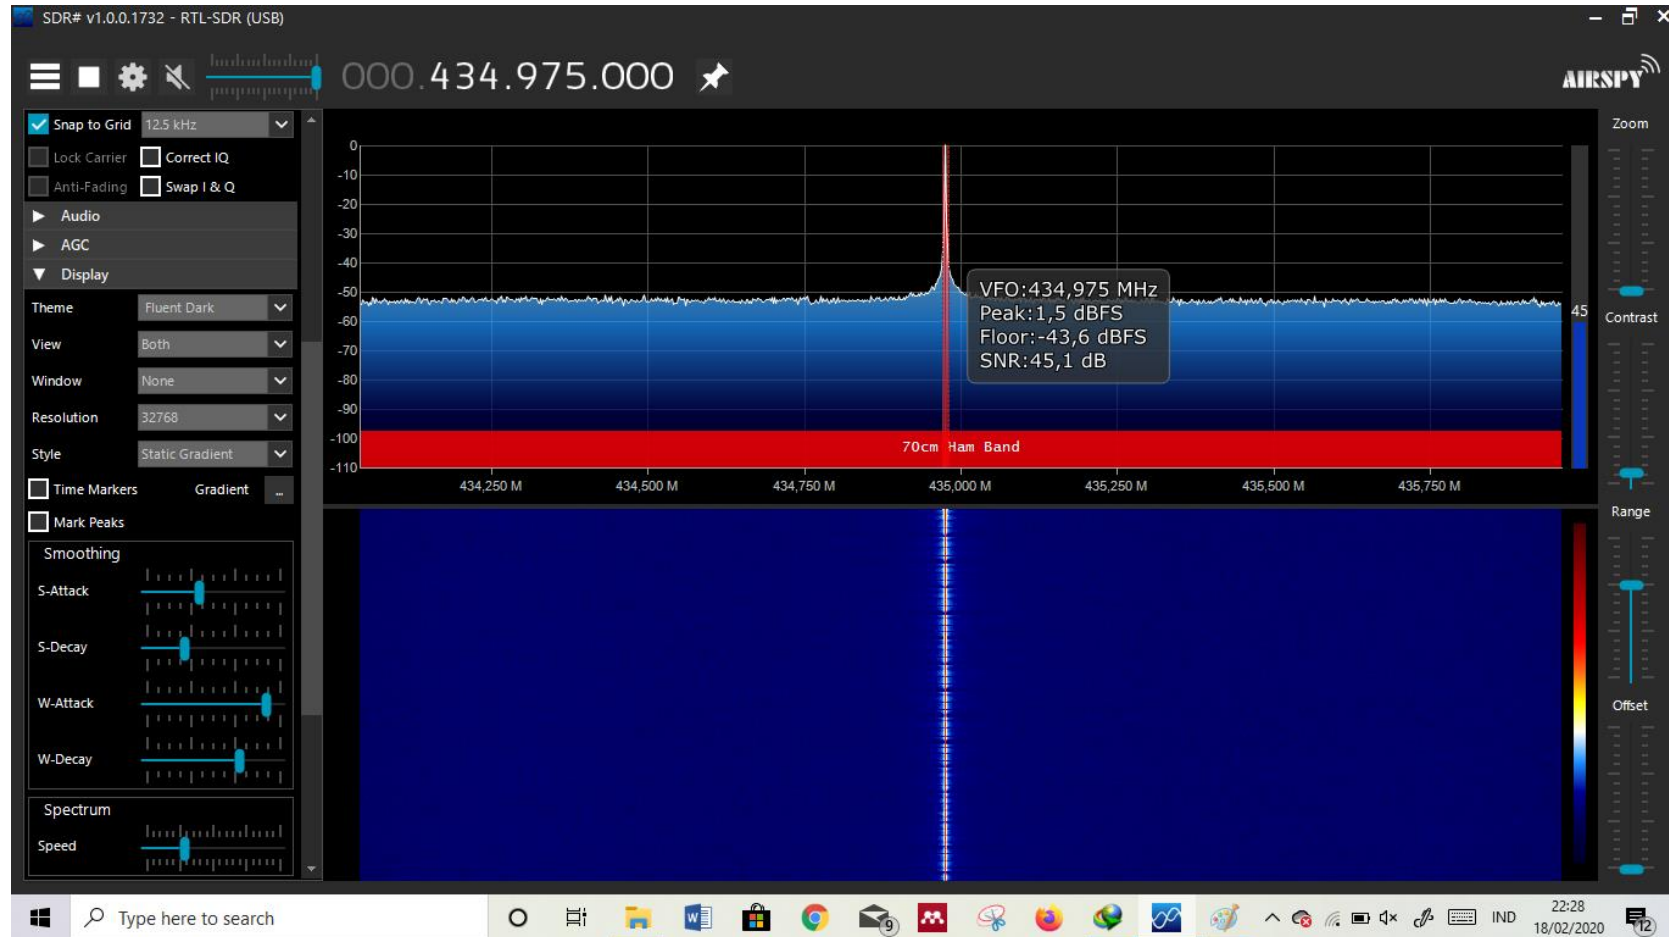

Lampiran 6 Pengukuran pola radiasi 50 derajat