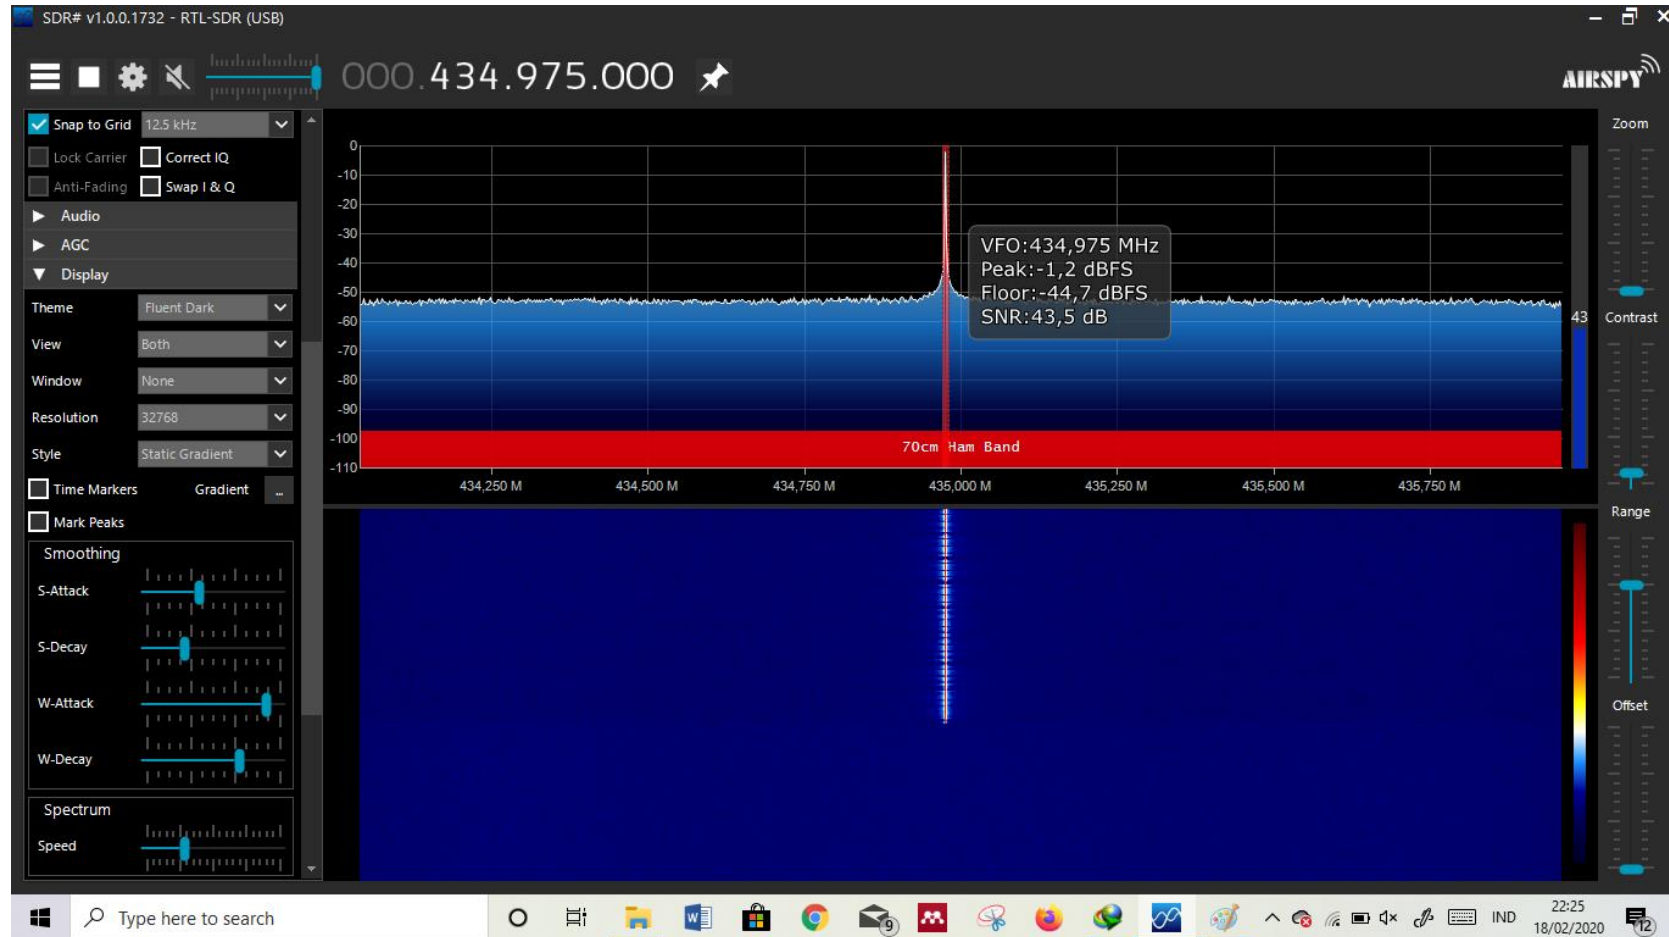

LAMPIRAN

Lampiran 1 Pengukuran pola radiasi 0 derajat

Lampiran 2 Pengukuran pola radiasi 10 derajat

Lampiran 3 Pengukuran pola radiasi 20 derajat

Lampiran 4 Pengukuran pola radiasi 30 derajat

Lampiran 5 Pengukuran pola radiasi 40 derajat