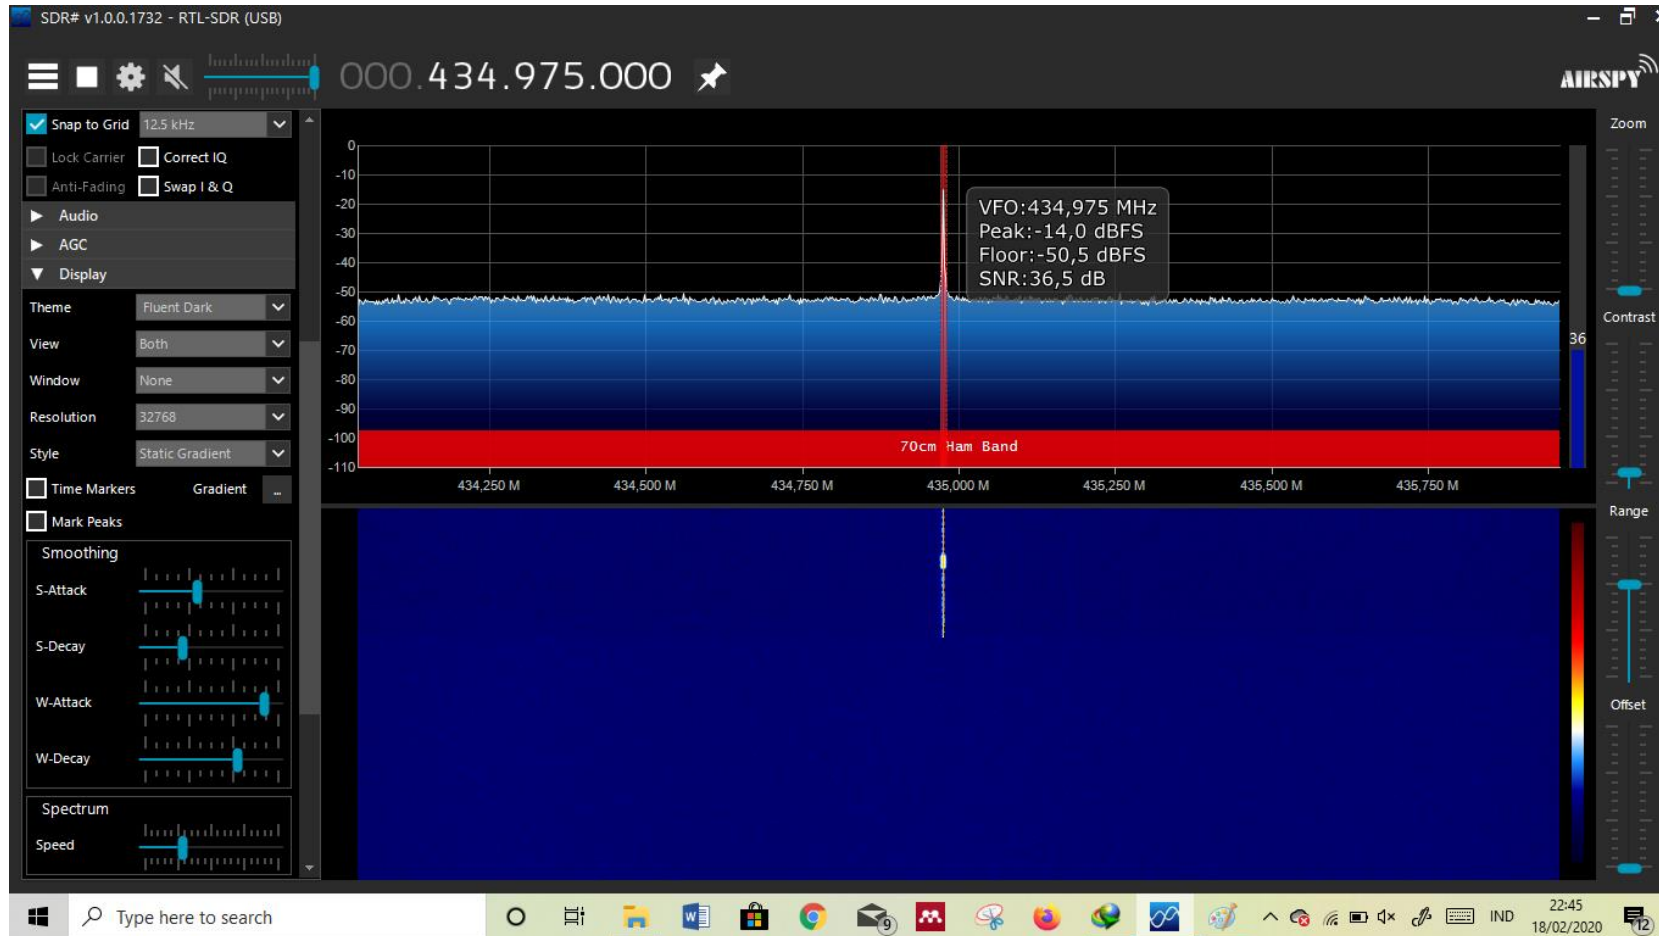

Lampiran 16 Pengukuran pola radiasi 150 derajat

Lampiran 17 Pengukuran pola radiasi 160 derajat

Lampiran 18 Pengukuran pola radiasi 170 derajat

Lampiran 19 Pengukuran pola radiasi 180 derajat

Lampiran 20 Pengukuran pola radiasi 190 derajat