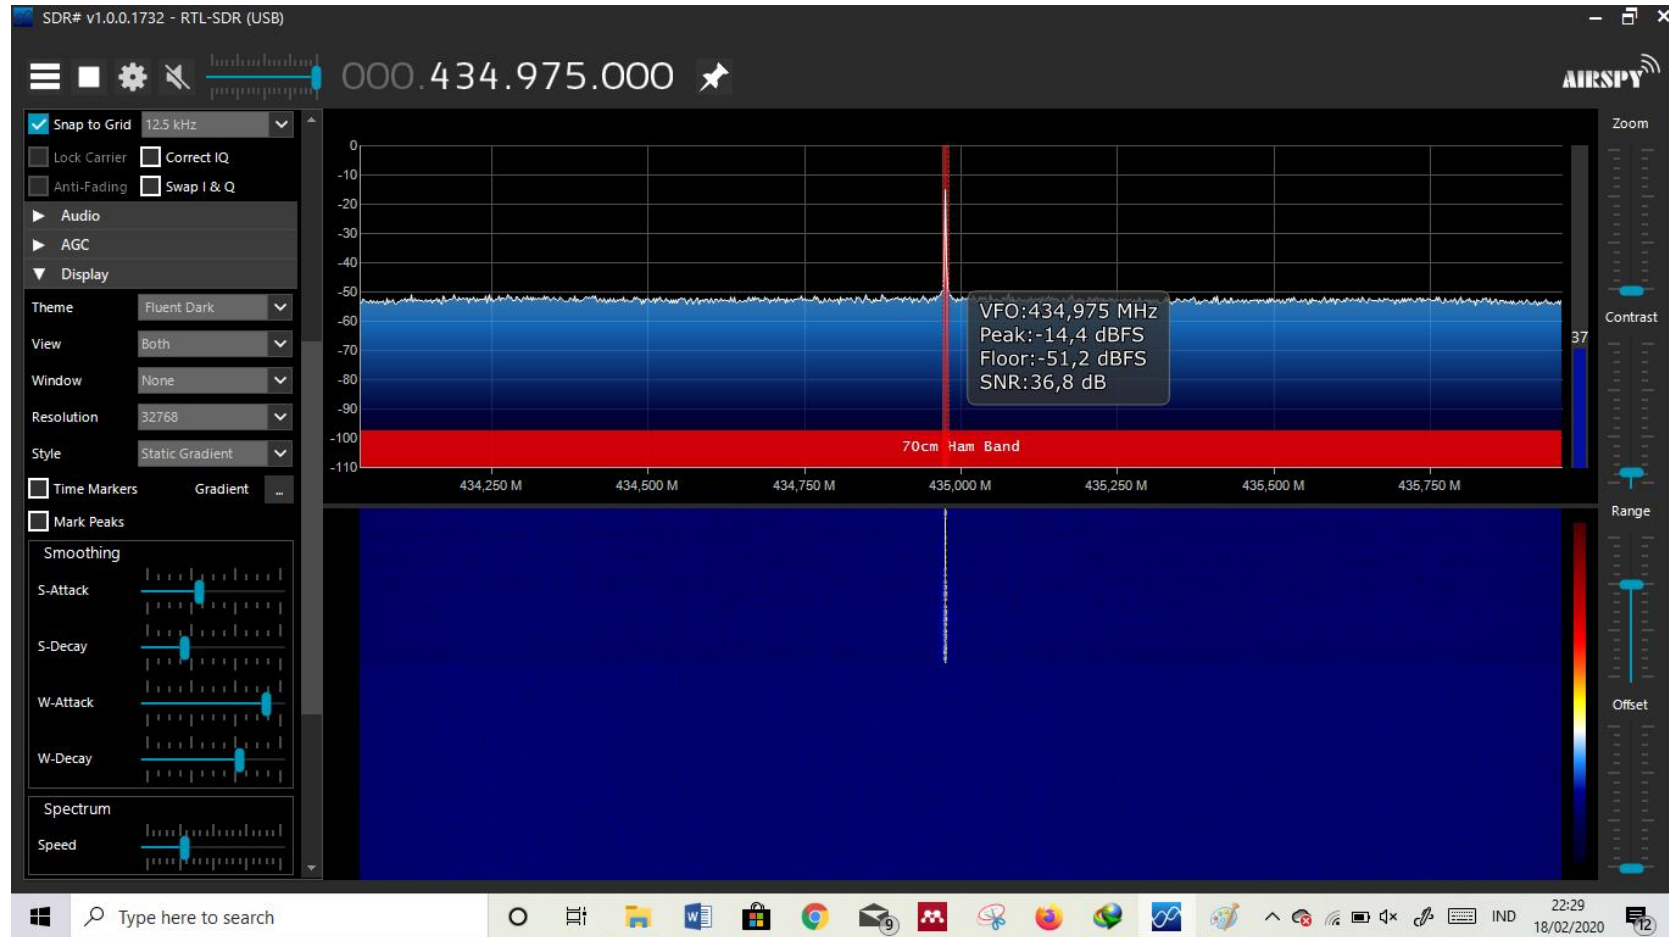

Lampiran 7 Pengukuran pola radiasi 60 derajat