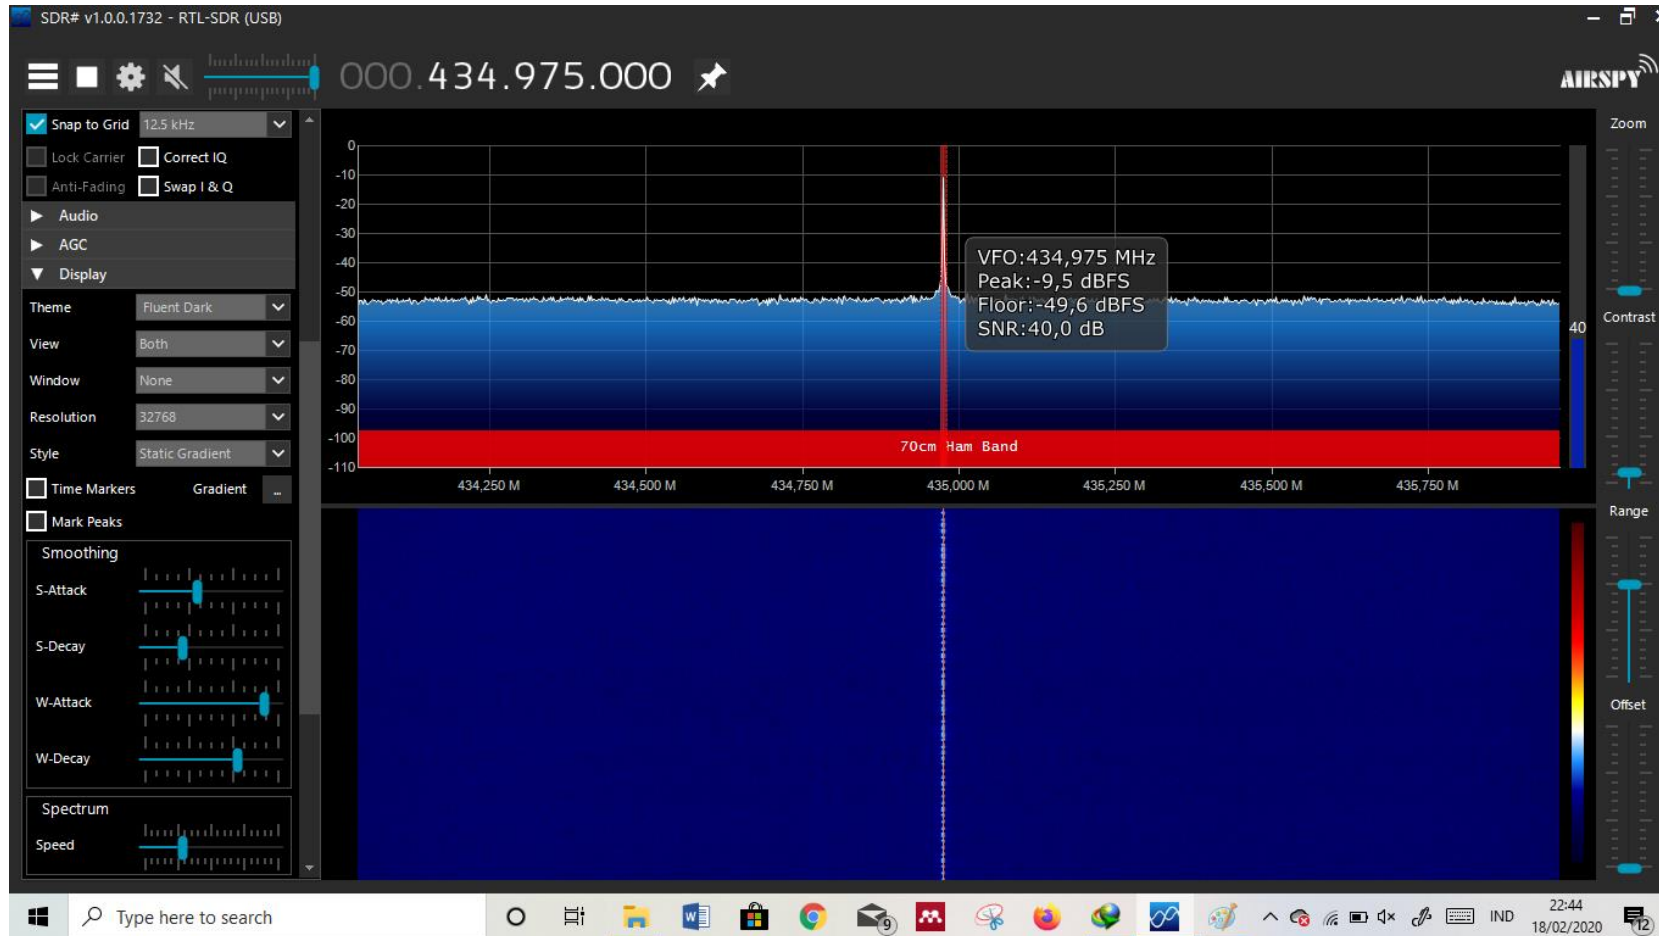

Lampiran 16 Pengukuran pola radiasi 150 derajat

Lampiran 17 Pengukuran pola radiasi 160 derajat

Lampiran 18 Pengukuran pola radiasi 170 derajat

Lampiran 19 Pengukuran pola radiasi 180 derajat

Lampiran 20 Pengukuran pola radiasi 190 derajat