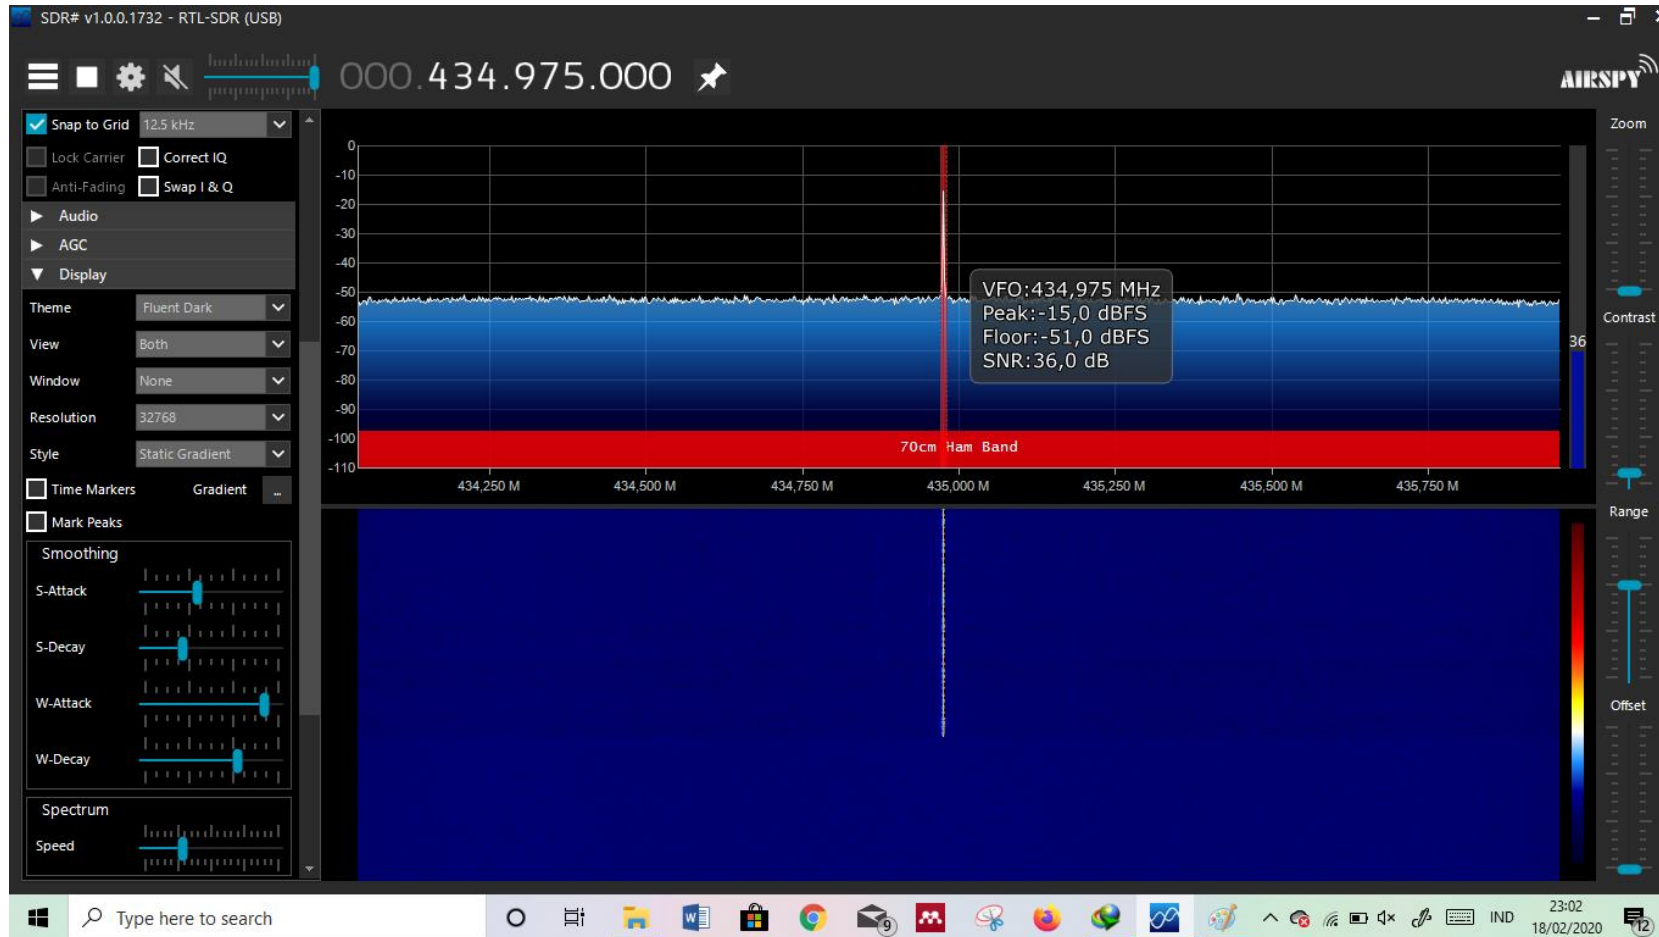

Lampiran 31 Pengukuran pola radiasi 300 derajat

Lampiran 32 Pengukuran pola radiasi 310 derajat

Lampiran 33 Pengukuran pola radiasi 320 derajat

Lampiran 34 Pengukuran pola radiasi 330 derajat

Lampiran 35 Pengukuran pola radiasi 340 derajat