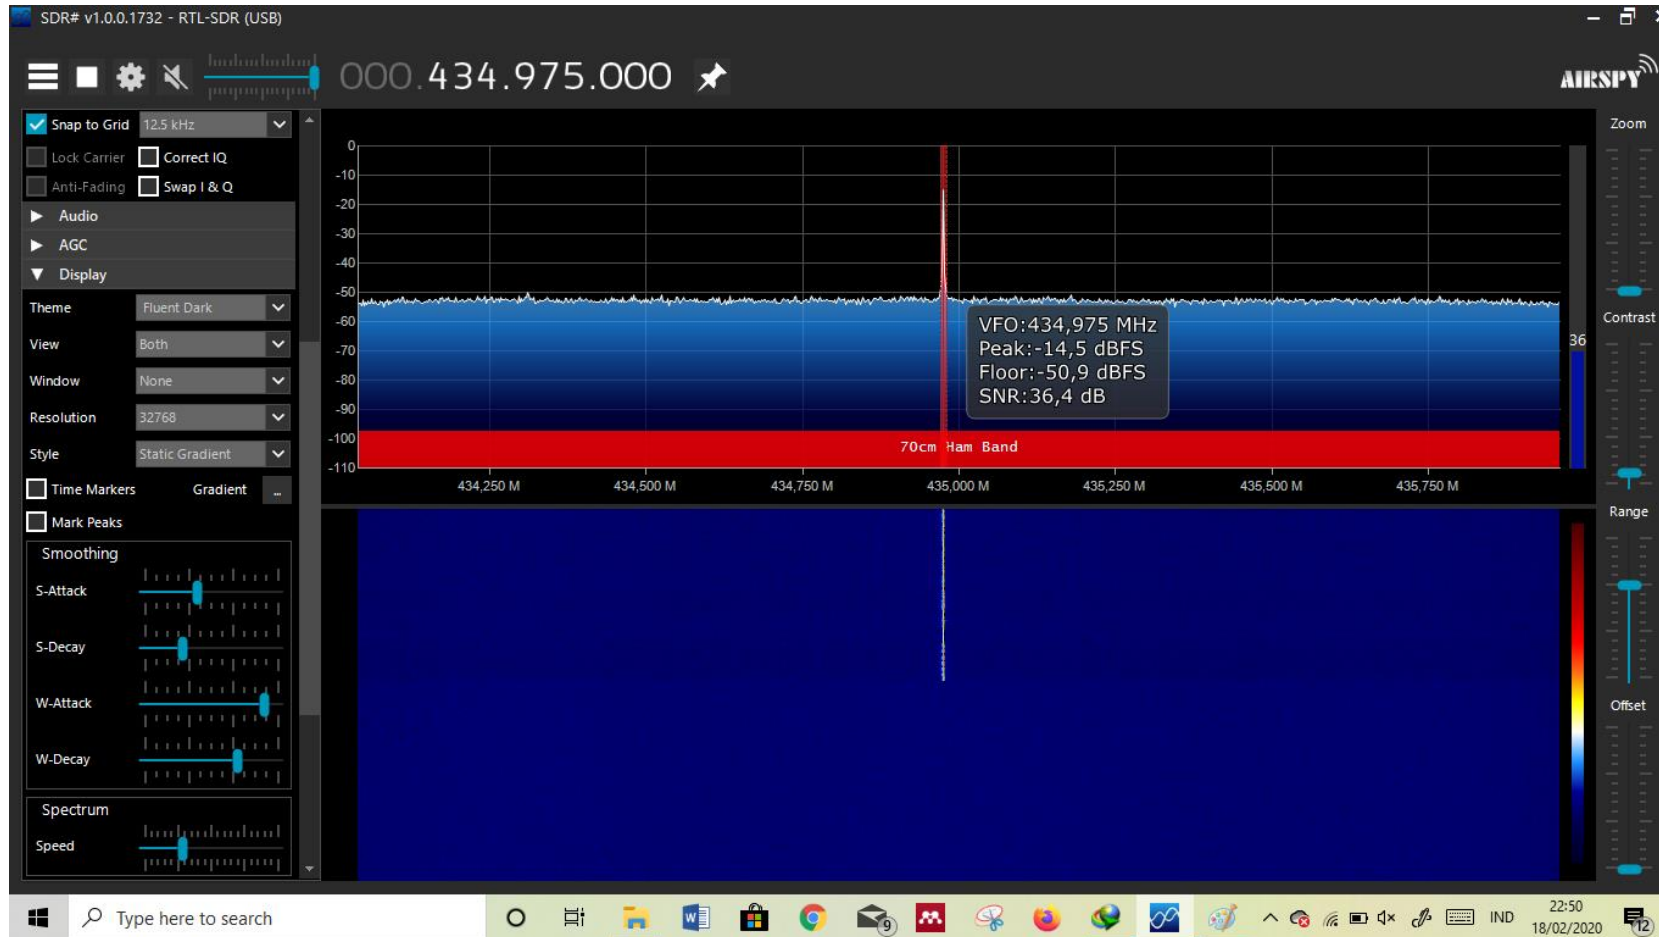

Lampiran 26 Pengukuran pola radiasi 250 derajat