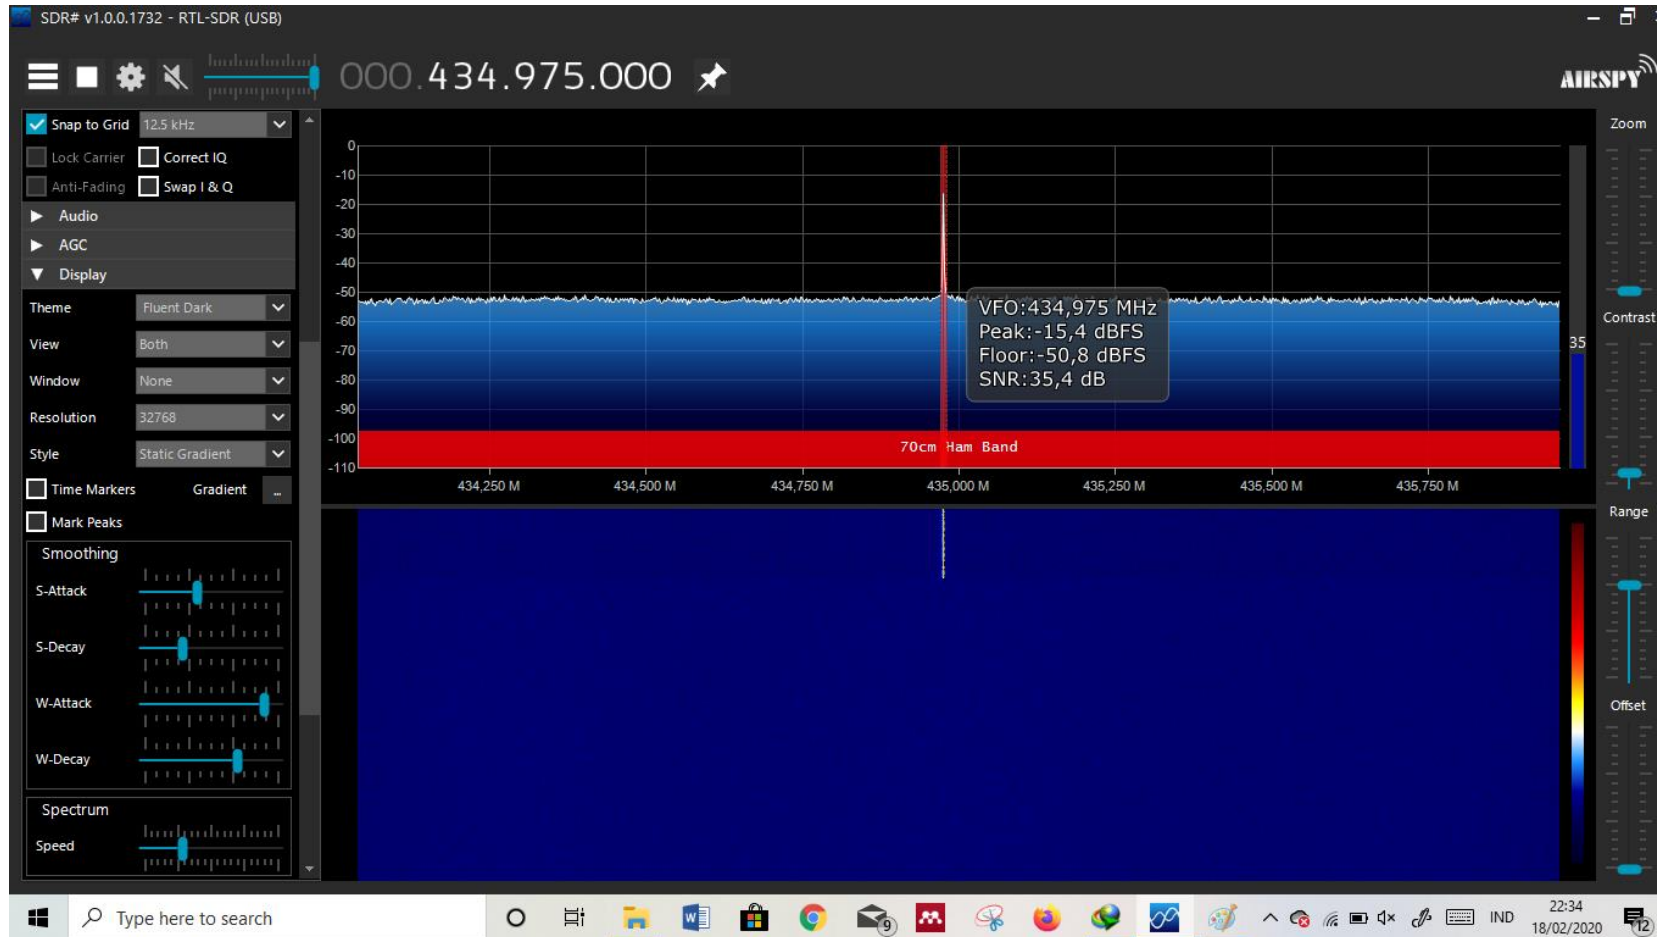

Lampiran 12 Pengukuran pola radiasi 110 derajat