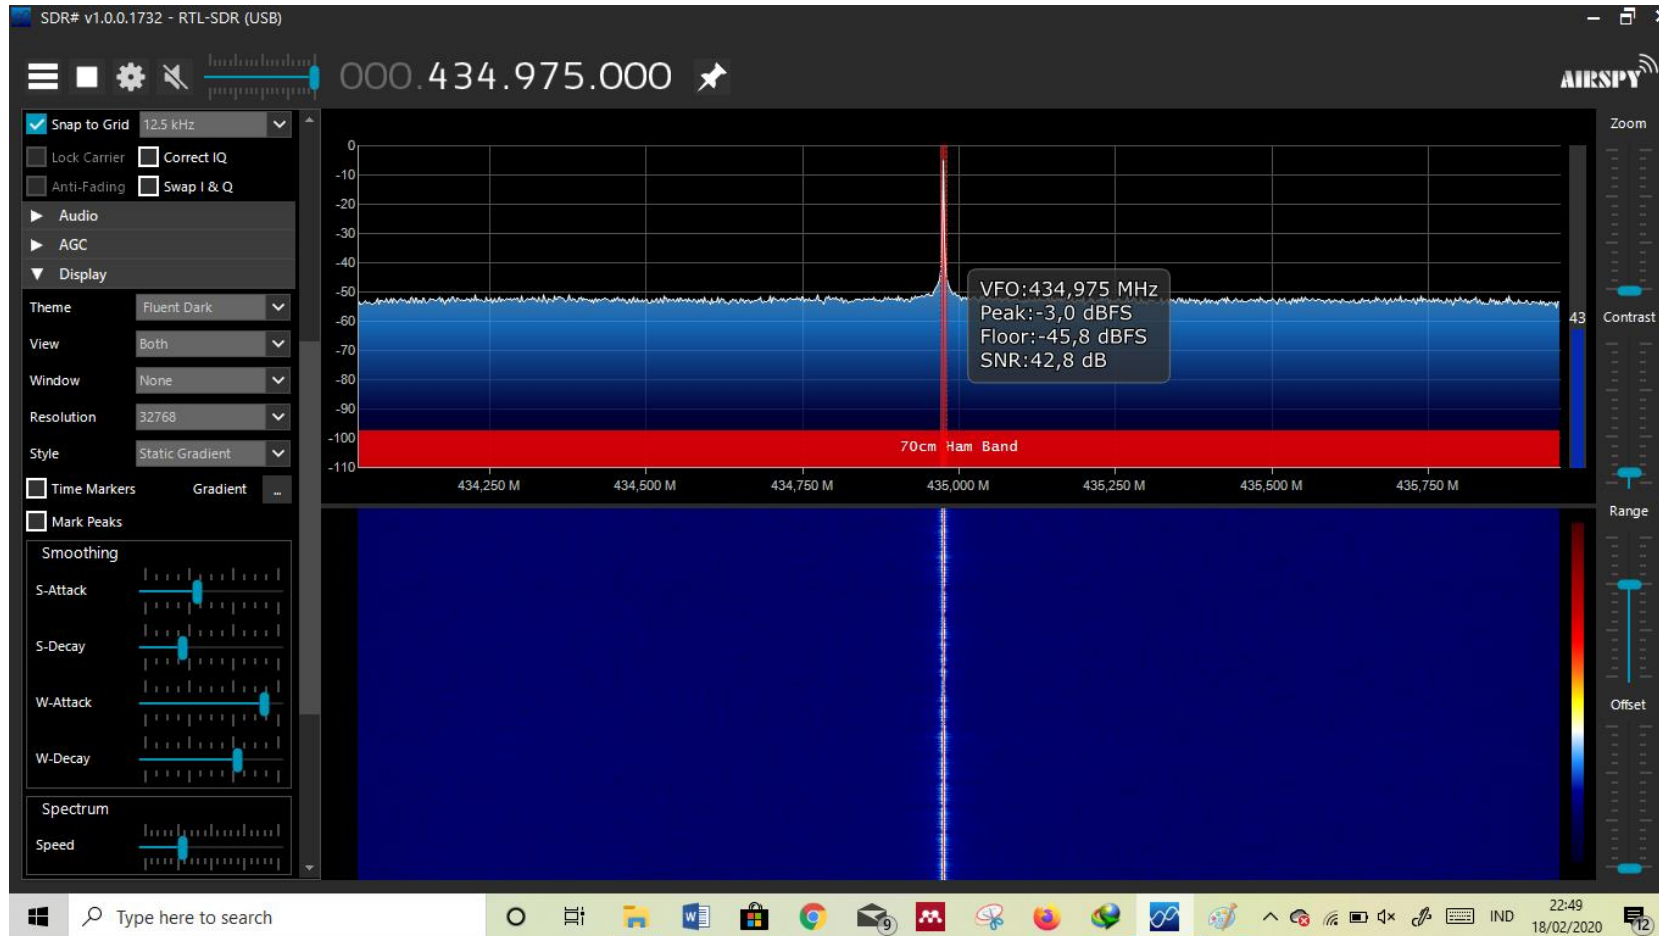

Lampiran 21 Pengukuran pola radiasi 200 derajat

Lampiran 22 Pengukuran pola radiasi 210 derajat

Lampiran 23 Pengukuran pola radiasi 220 derajat

Lampiran 24 Pengukuran pola radiasi 230 derajat

Lampiran 25 Pengukuran pola radiasi 240 derajat