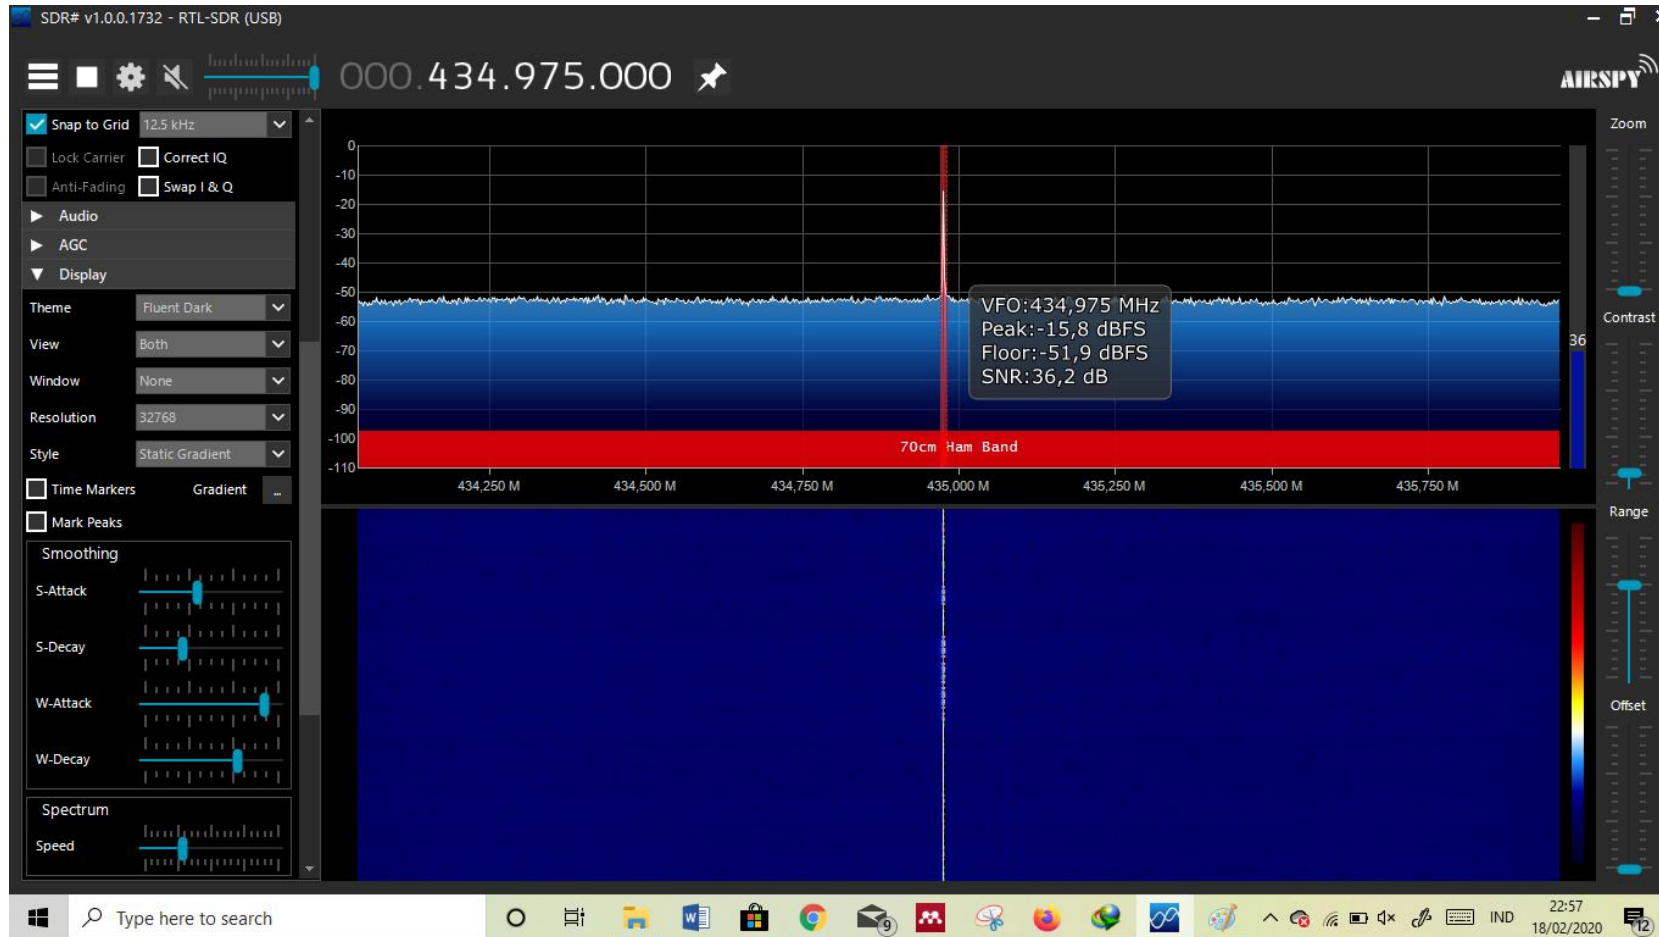

Lampiran 31 Pengukuran pola radiasi 300 derajat