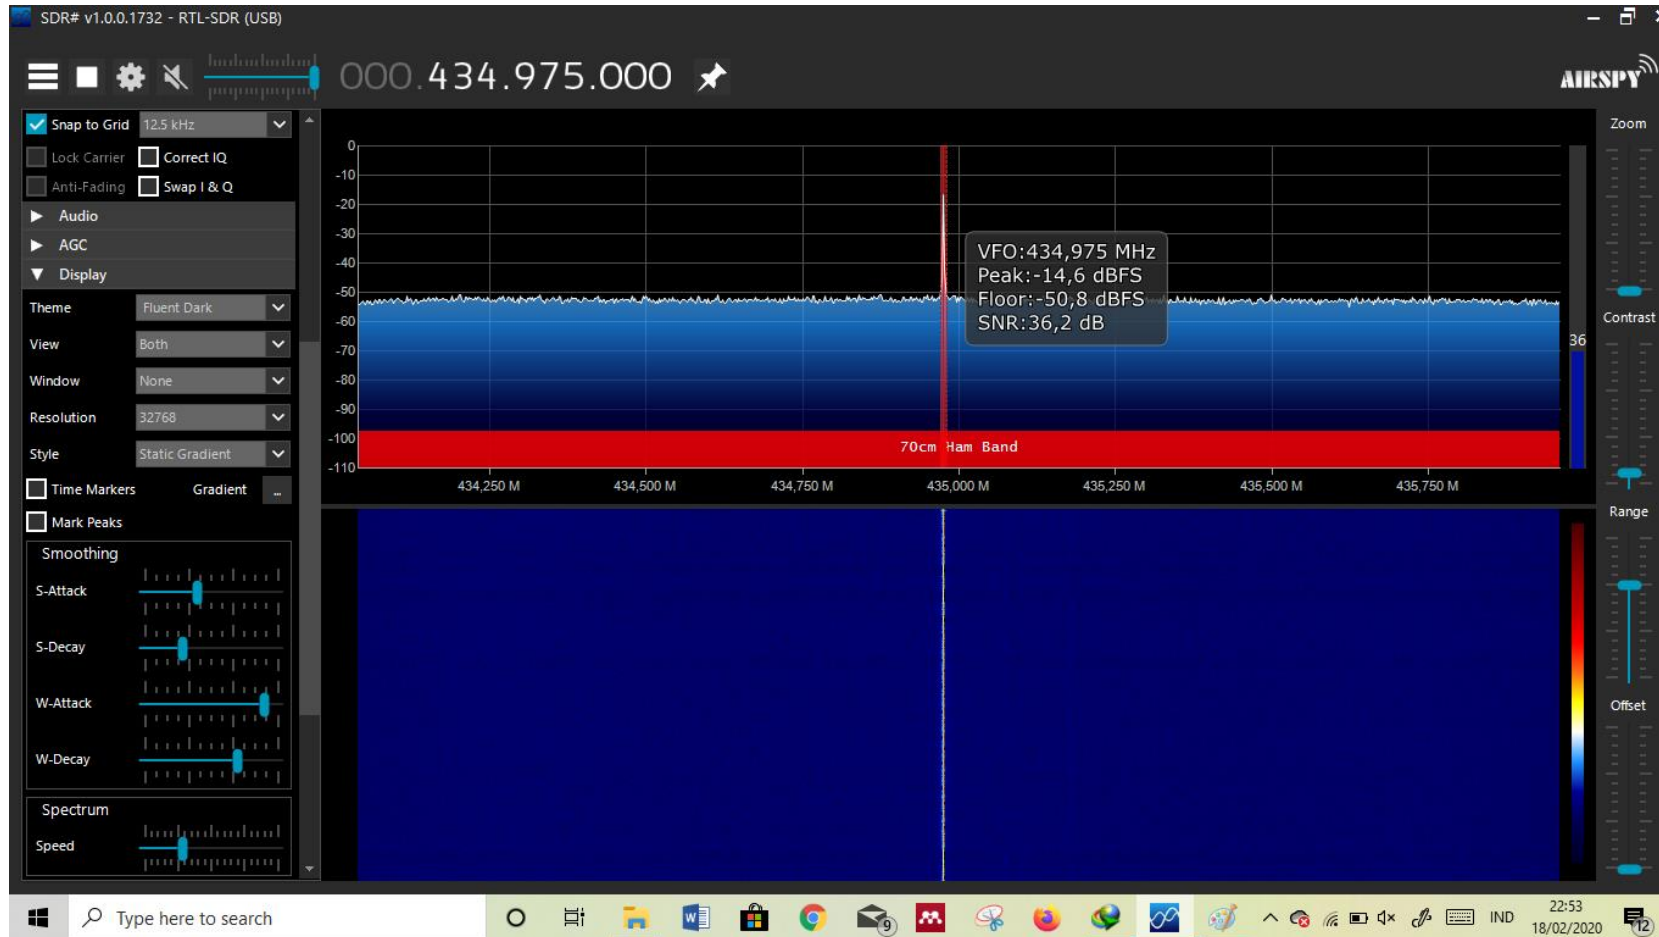

Lampiran 27 Pengukuran pola radiasi 260 derajat