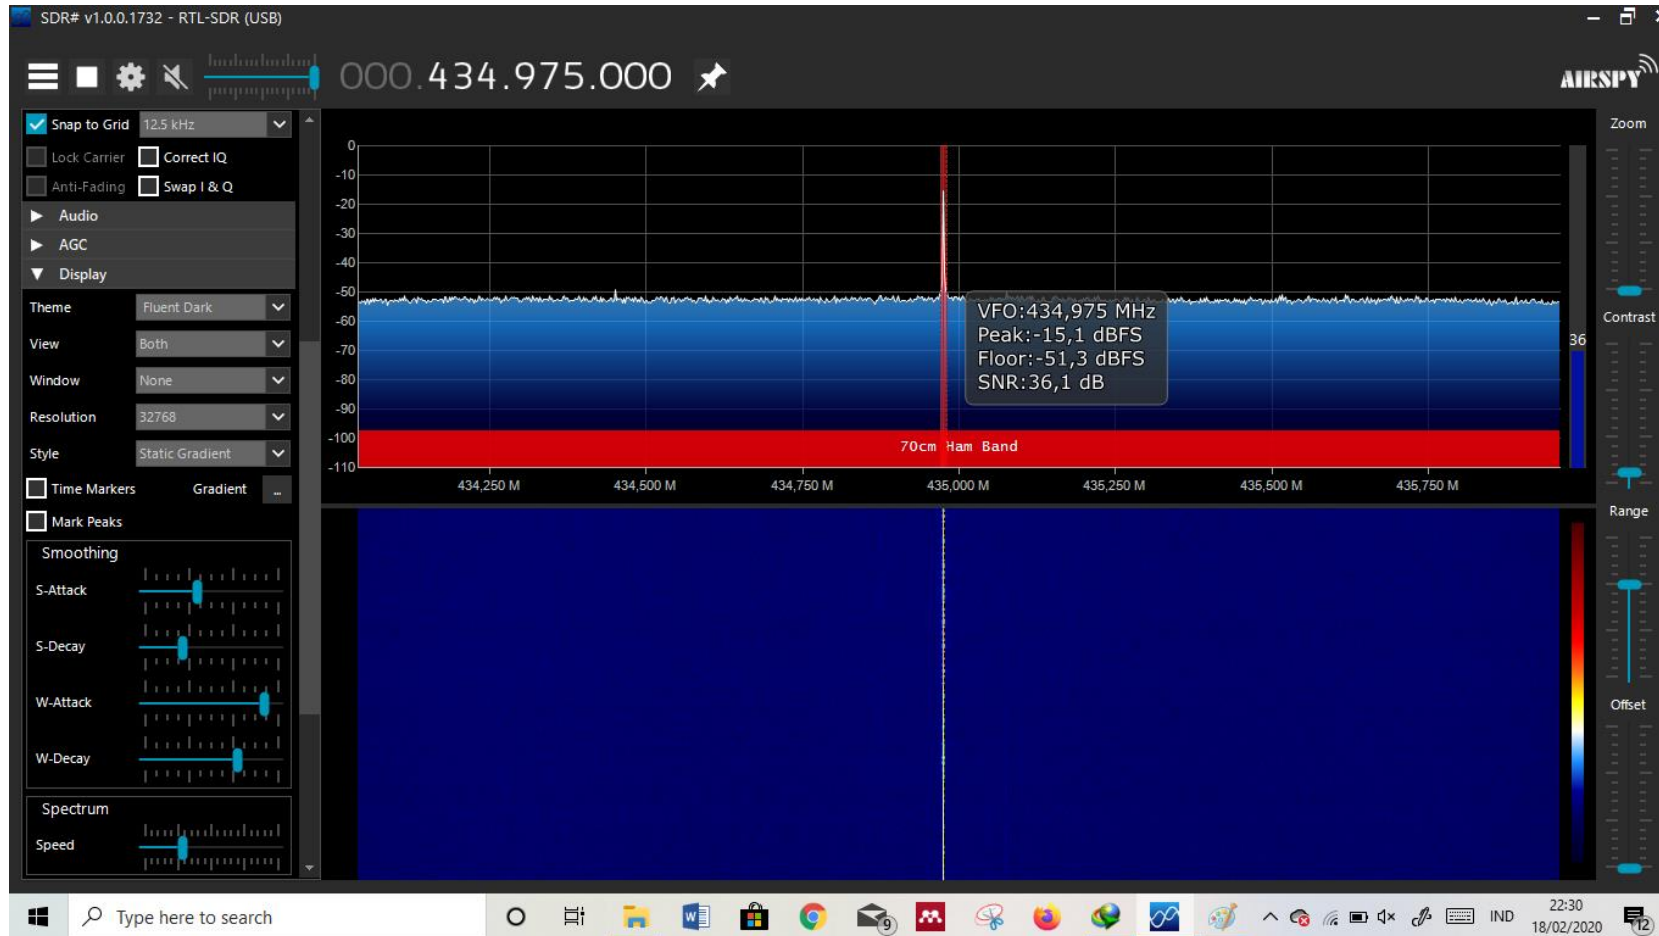

Lampiran 8 Pengukuran pola radiasi 70 derajat