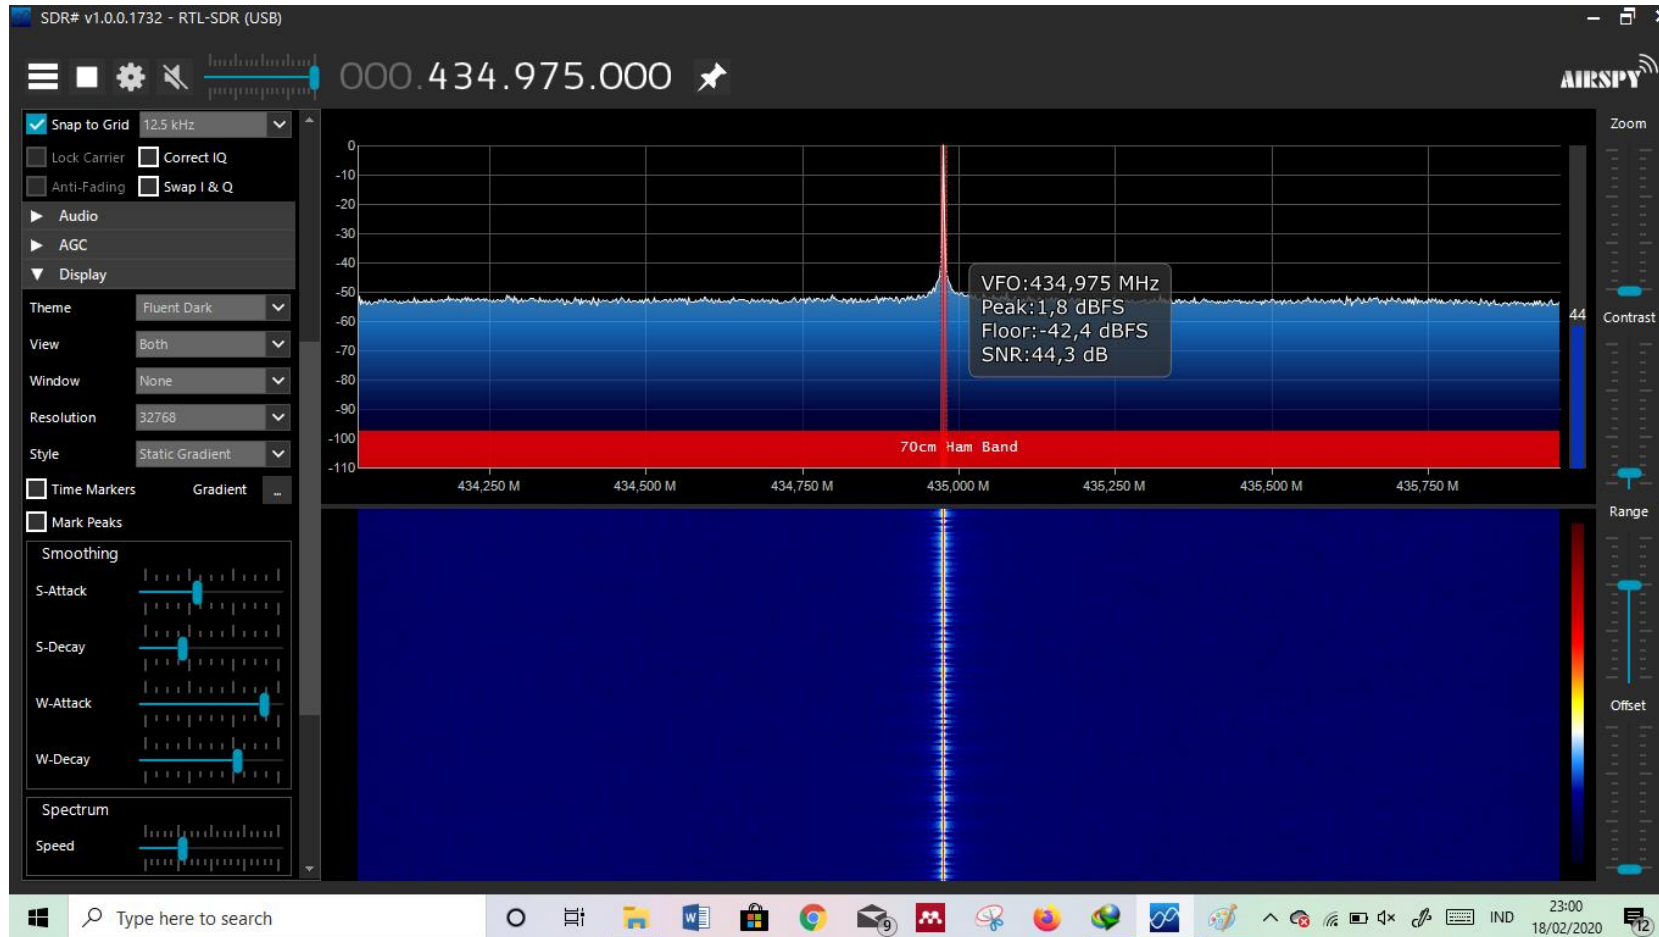

Lampiran 31 Pengukuran pola radiasi 300 derajat

Lampiran 32 Pengukuran pola radiasi 310 derajat

Lampiran 33 Pengukuran pola radiasi 320 derajat

Lampiran 34 Pengukuran pola radiasi 330 derajat

Lampiran 35 Pengukuran pola radiasi 340 derajat