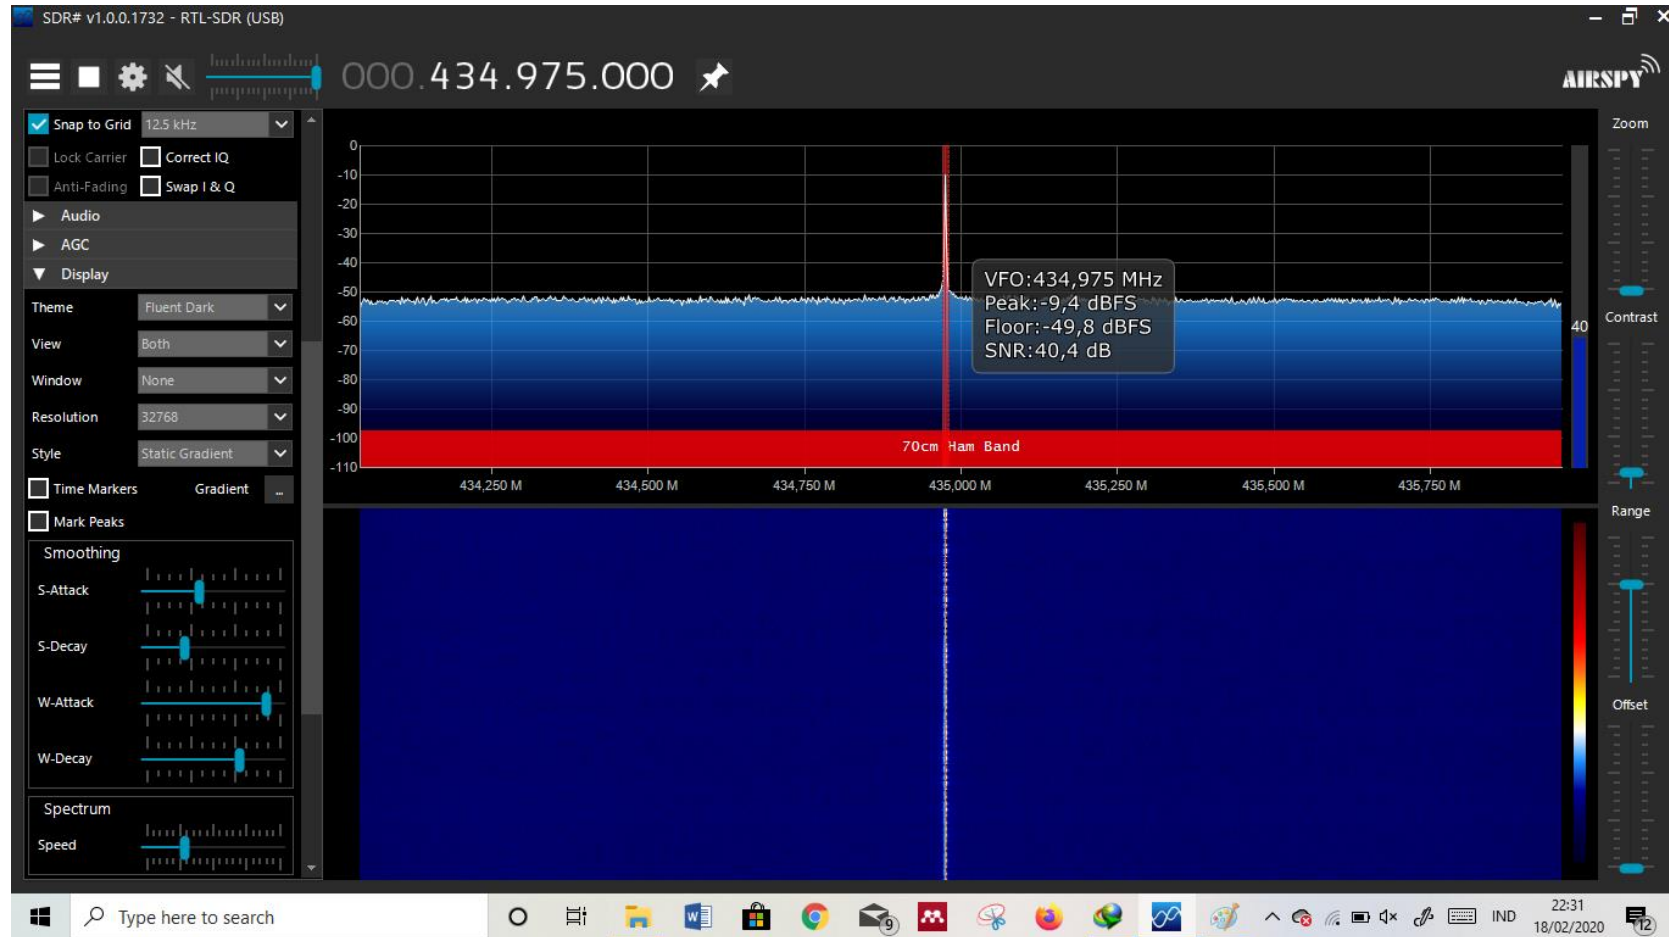

Lampiran 6 Pengukuran pola radiasi 50 derajat

Lampiran 7 Pengukuran pola radiasi 60 derajat

Lampiran 8 Pengukuran pola radiasi 70 derajat

Lampiran 9 Pengukuran pola radiasi 80 derajat

Lampiran 10 Pengukuran pola radiasi 90 derajat