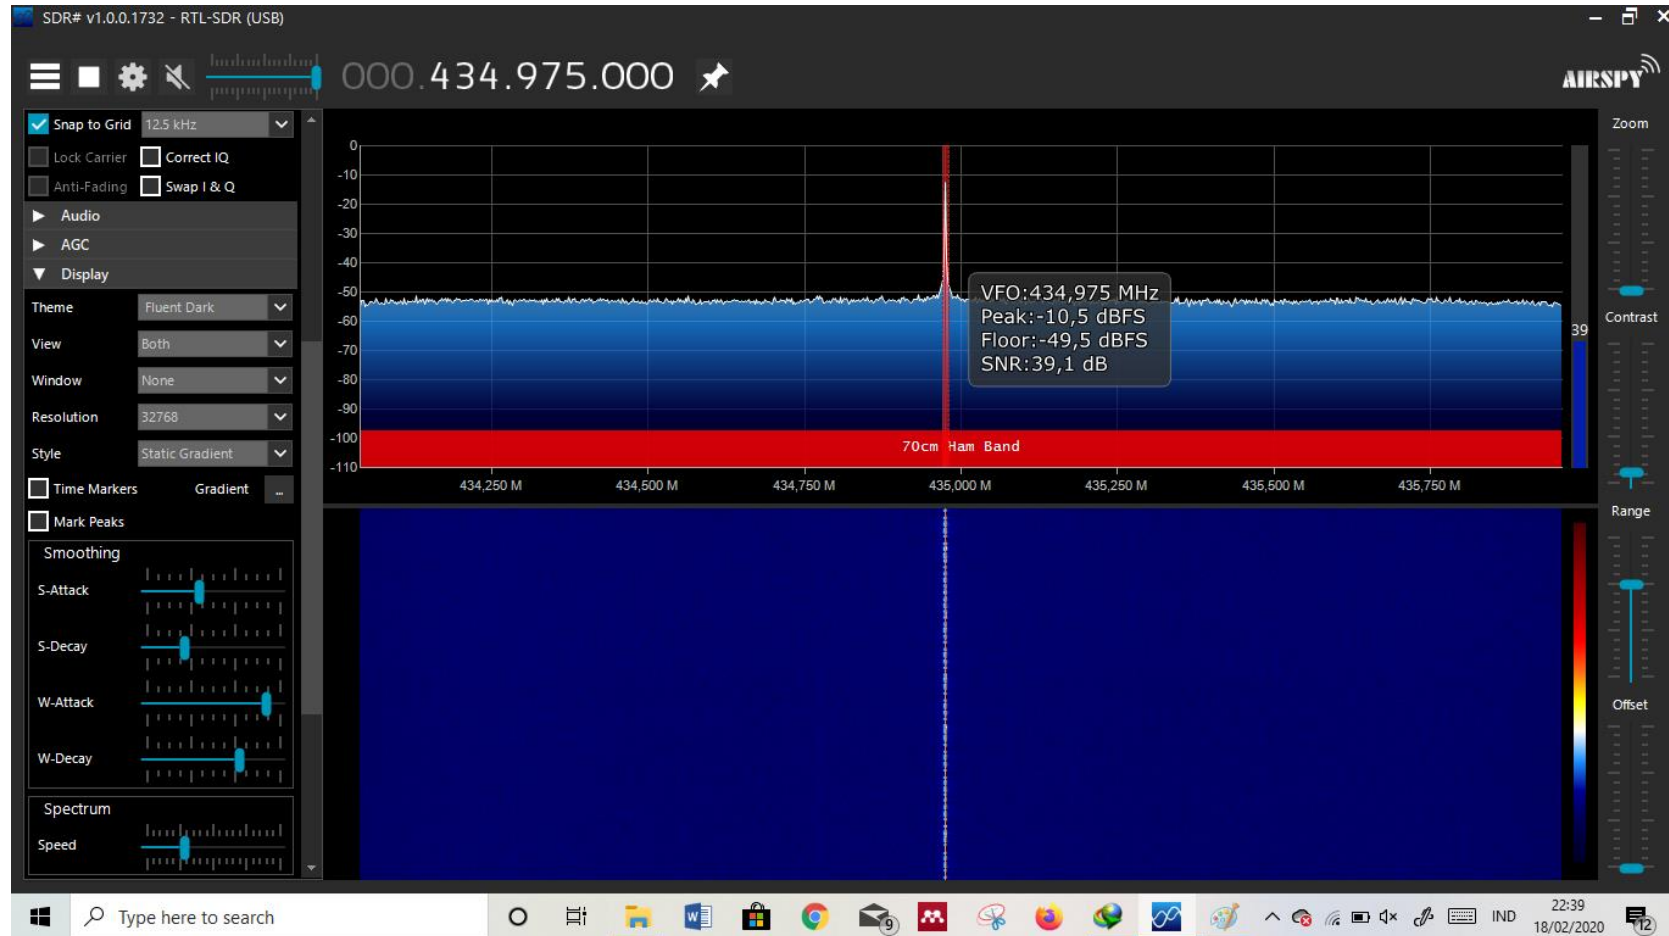

Lampiran 17 Pengukuran pola radiasi 160 derajat