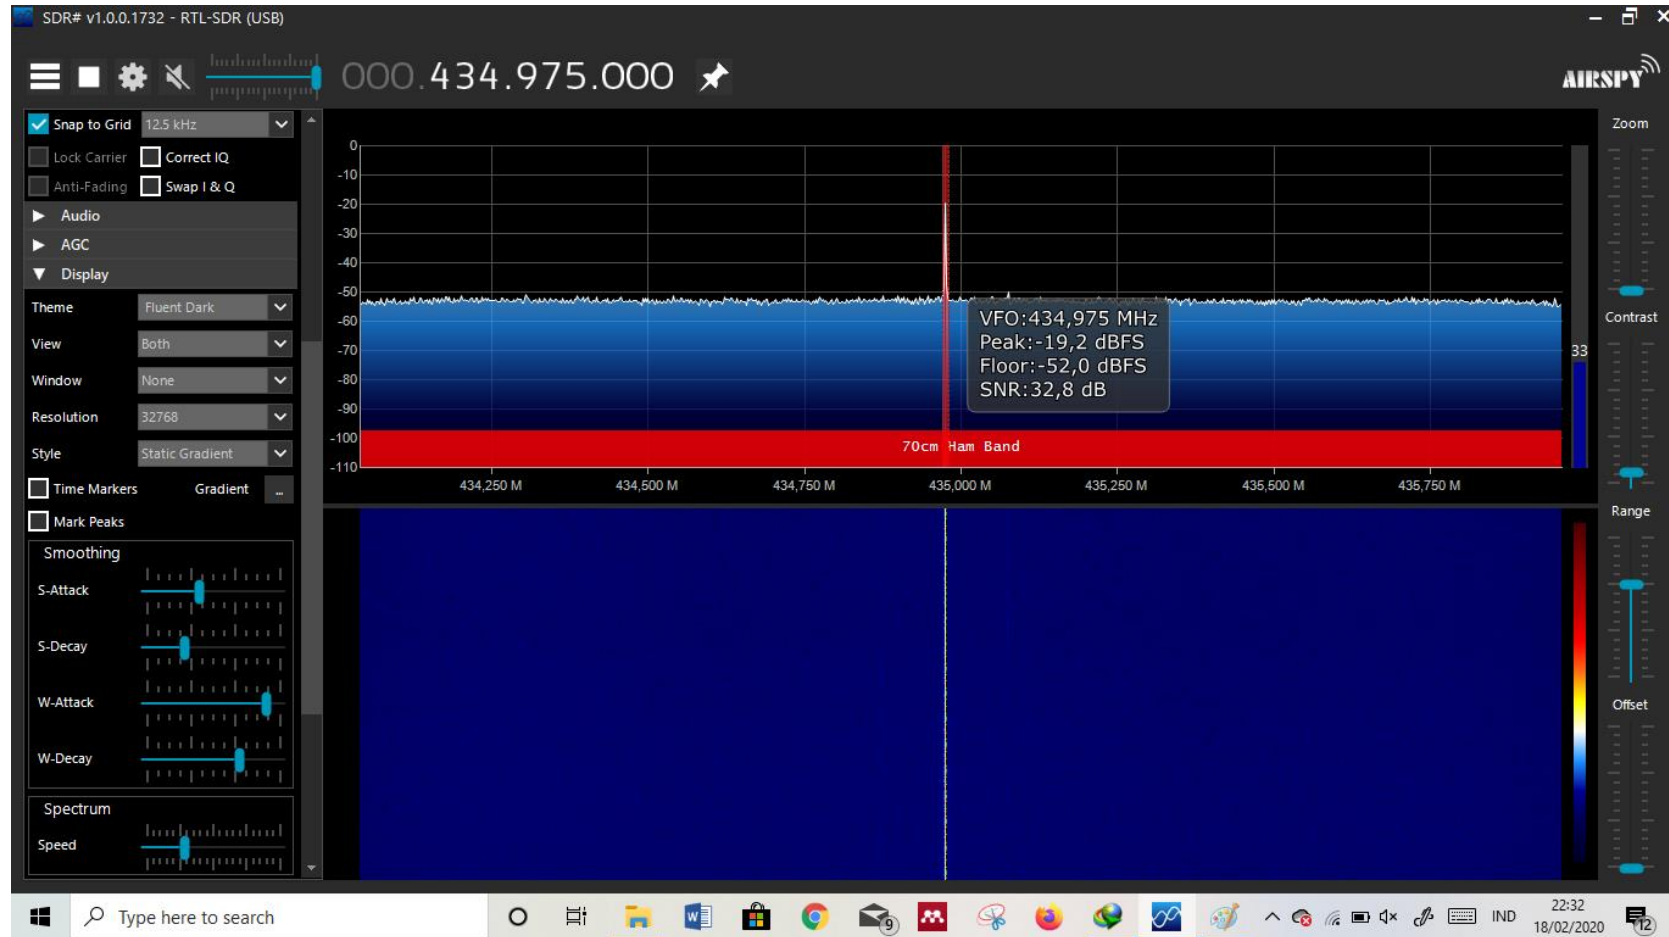

Lampiran 11 Pengukuran pola radiasi 100 derajat