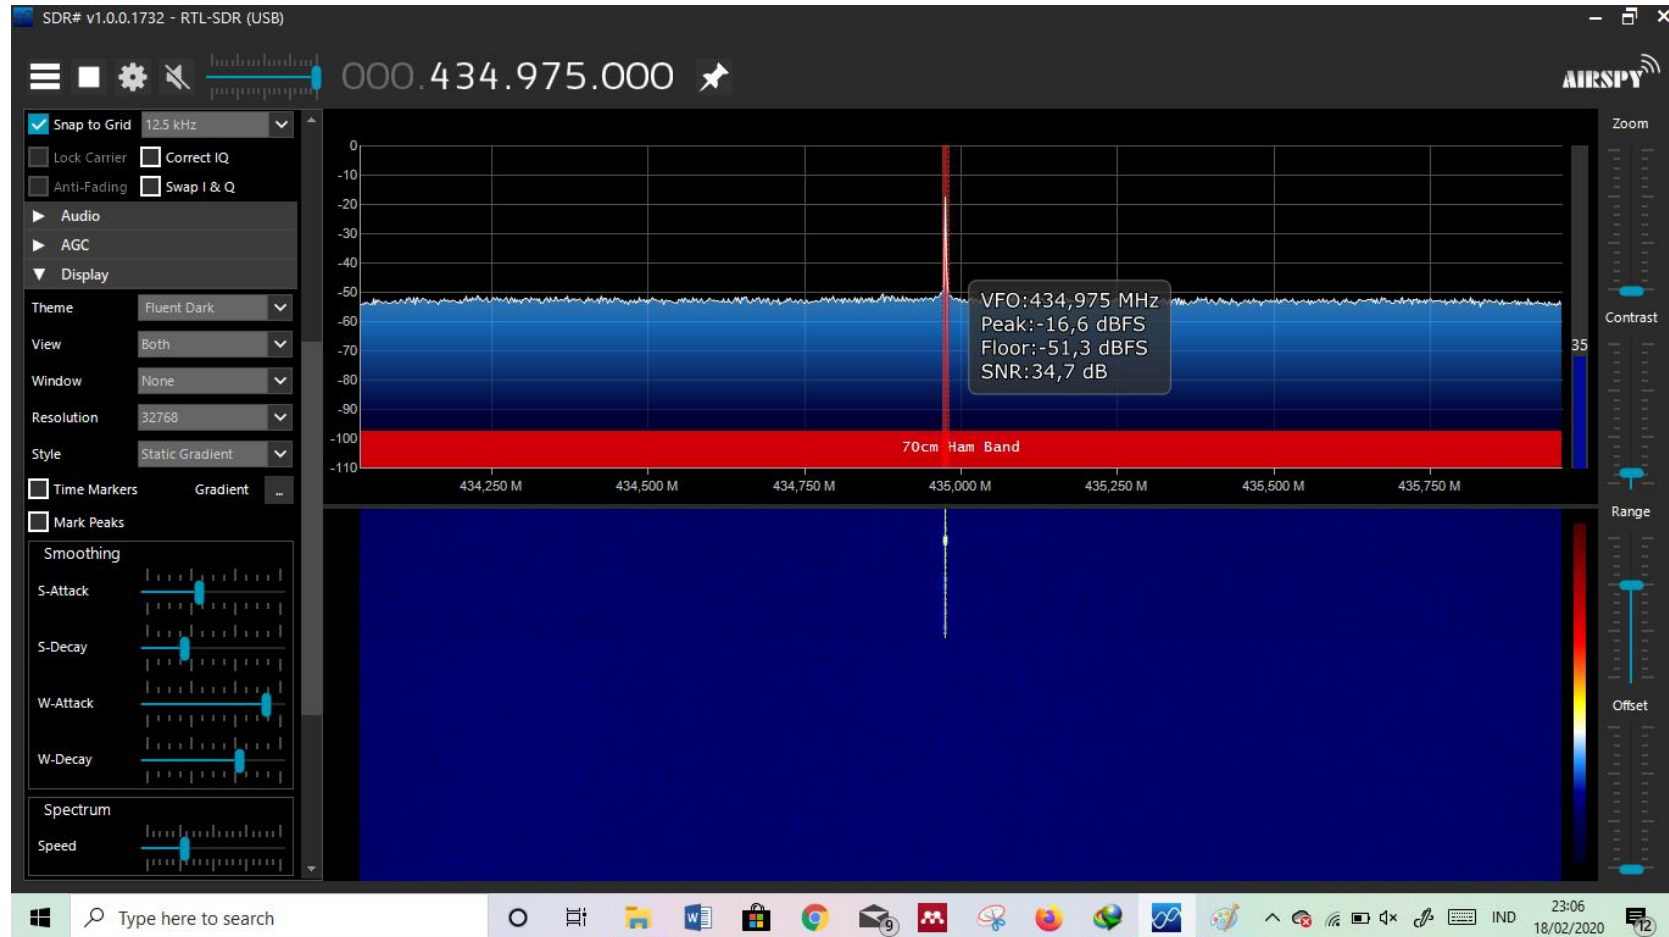

Lampiran 6 Pengukuran pola radiasi 50 derajat

Lampiran 7 Pengukuran pola radiasi 60 derajat

Lampiran 8 Pengukuran pola radiasi 70 derajat

Lampiran 9 Pengukuran pola radiasi 80 derajat

Lampiran 10 Pengukuran pola radiasi 90 derajat