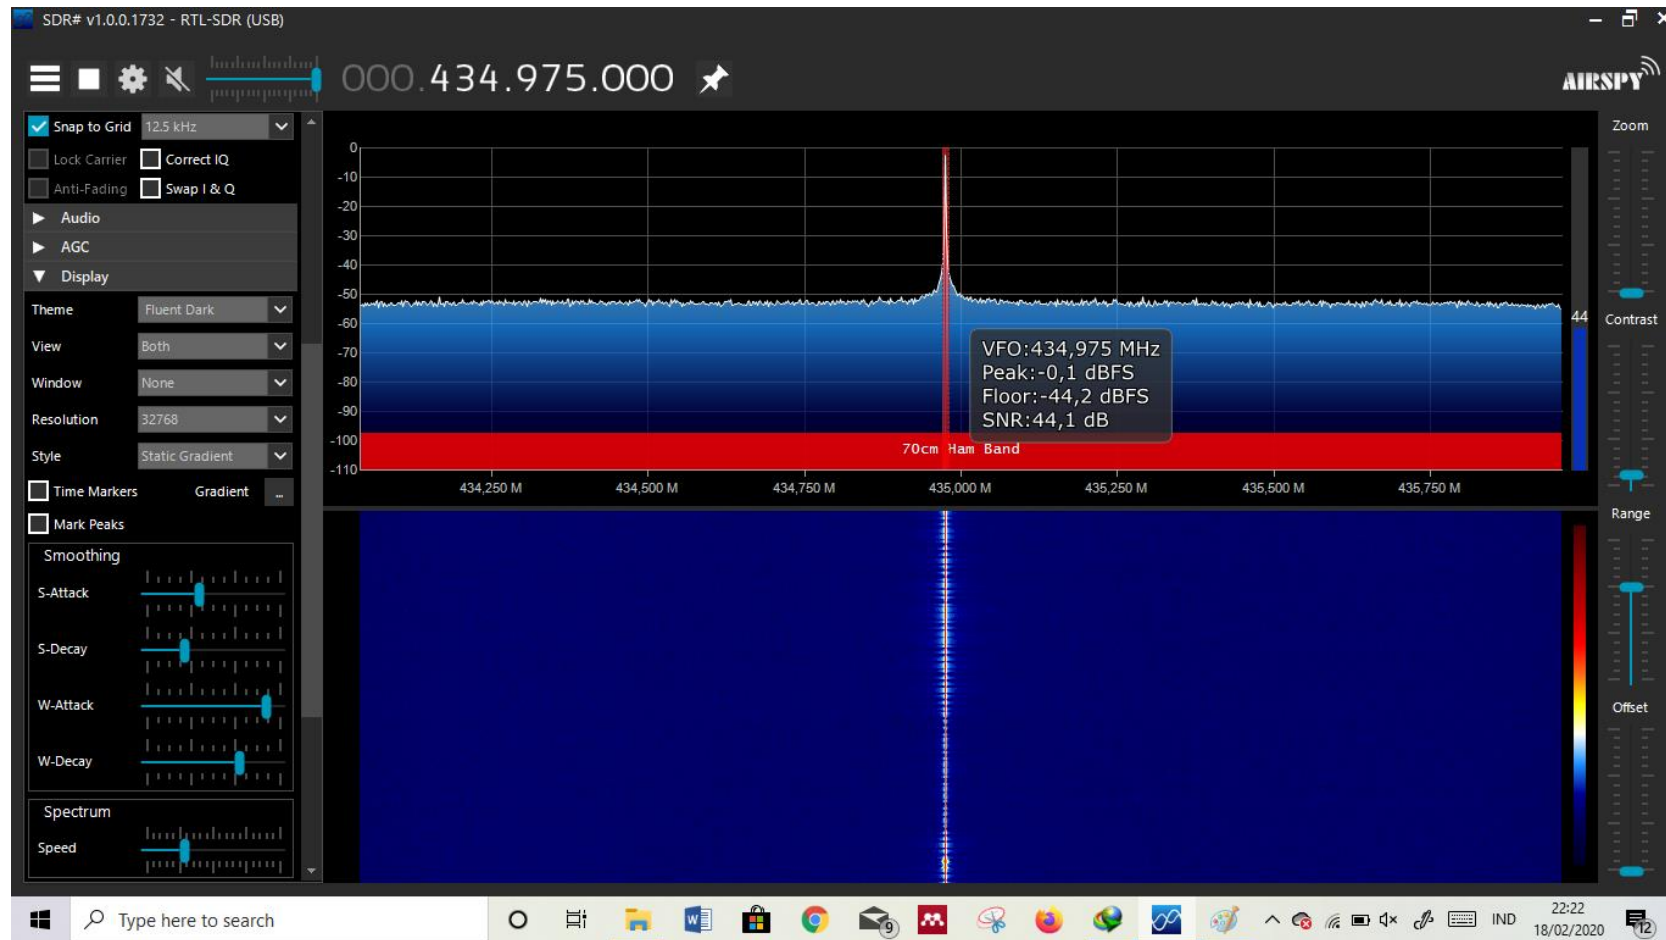

LAMPIRAN

Lampiran 1 Pengukuran pola radiasi 0 derajat

Lampiran 2 Pengukuran pola radiasi 10 derajat

Lampiran 3 Pengukuran pola radiasi 20 derajat

Lampiran 4 Pengukuran pola radiasi 30 derajat

Lampiran 5 Pengukuran pola radiasi 40 derajat