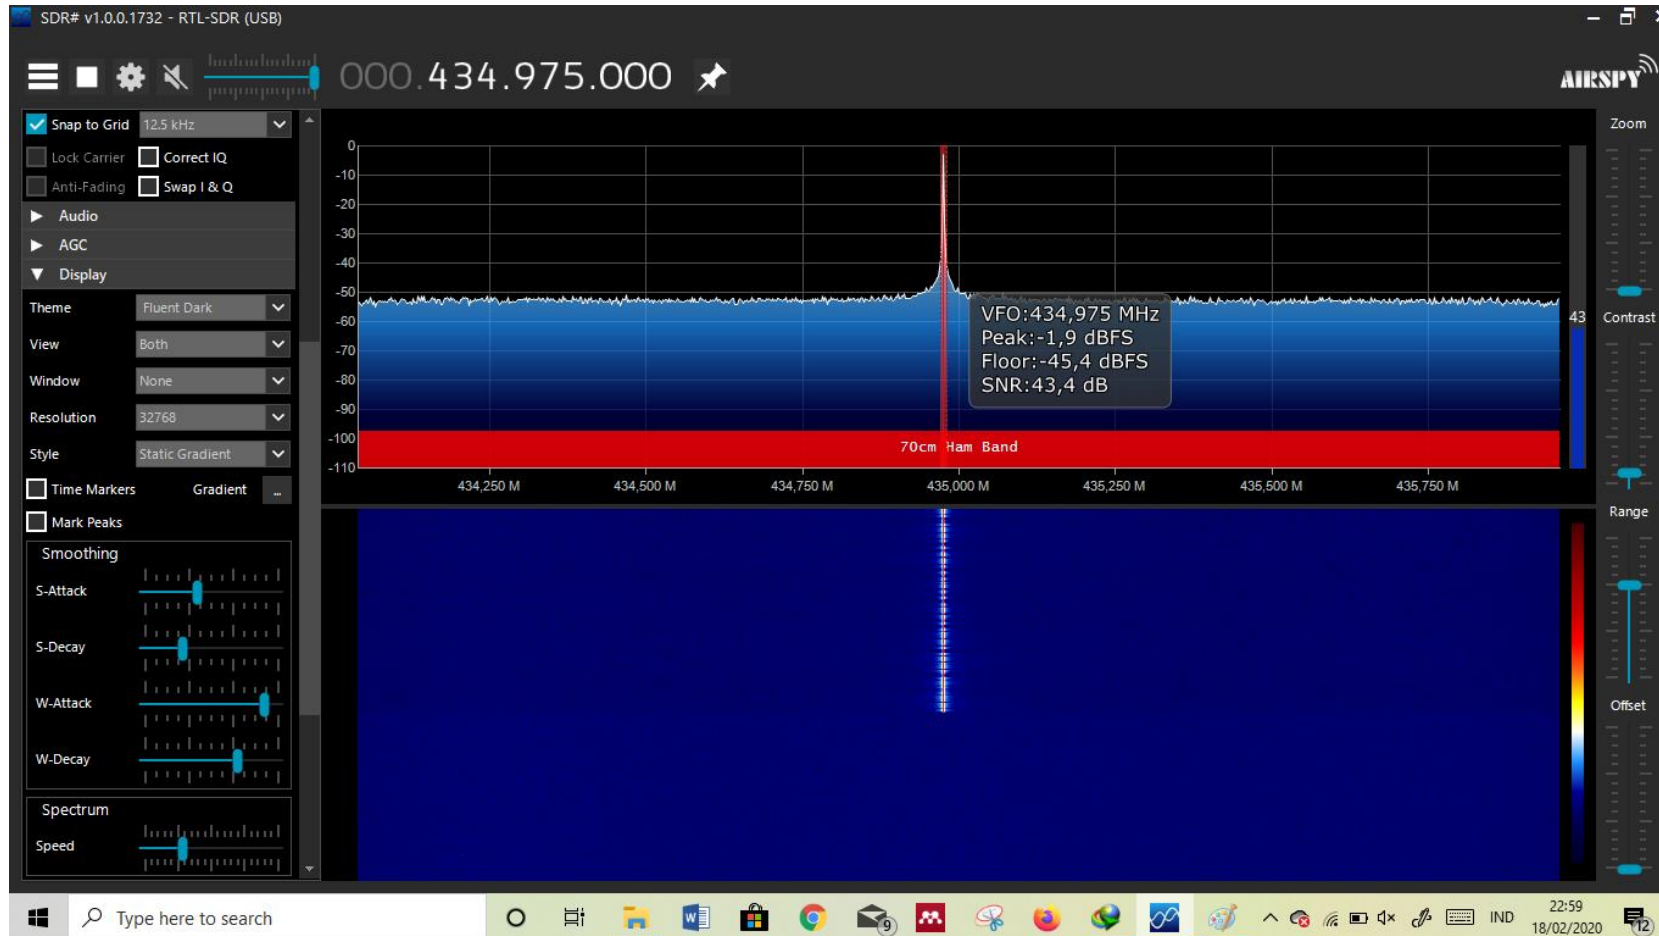

Lampiran 33 Pengukuran pola radiasi 320 derajat