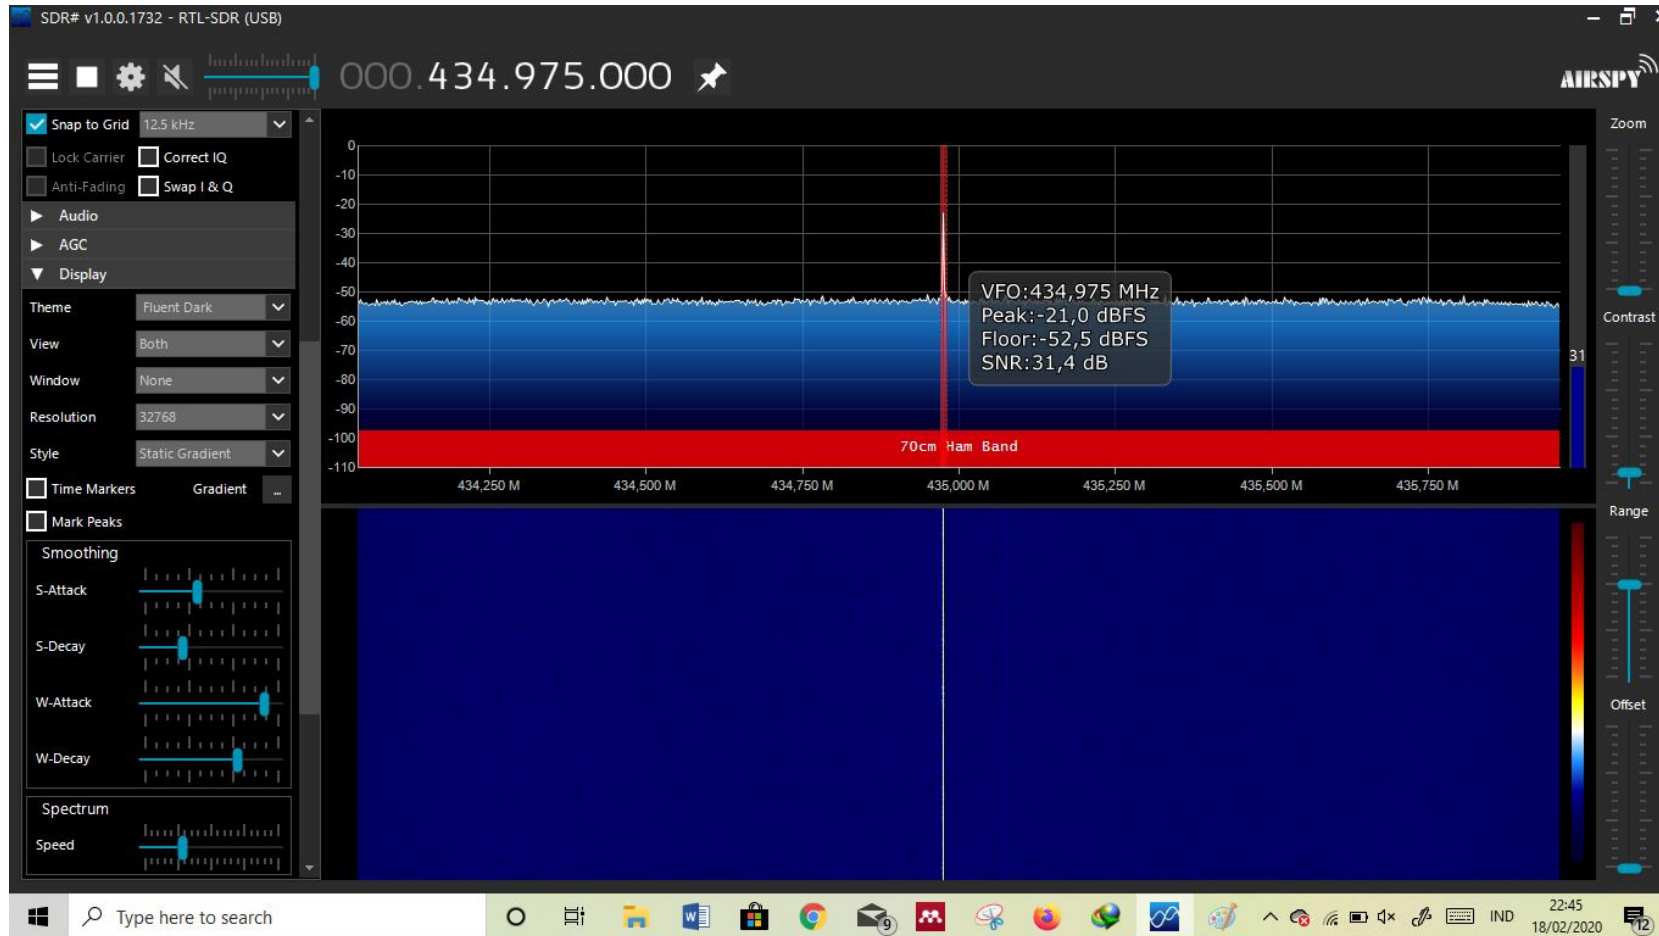

Lampiran 21 Pengukuran pola radiasi 200 derajat