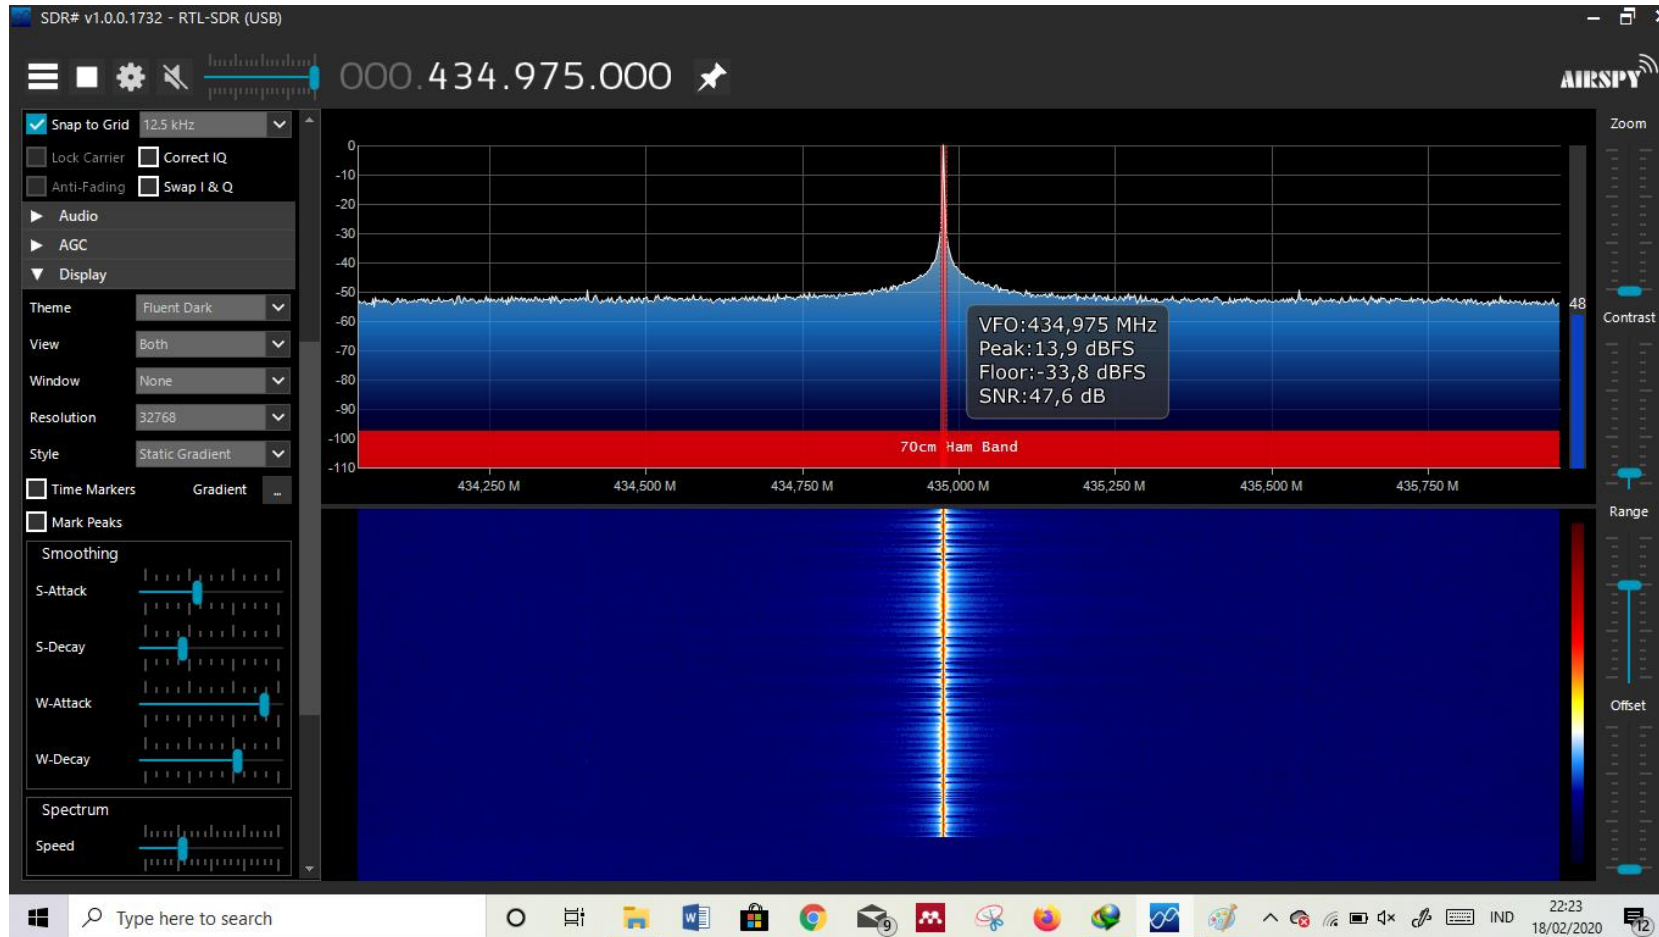

LAMPIRAN

Lampiran 1 Pengukuran pola radiasi 0 derajat

Lampiran 2 Pengukuran pola radiasi 10 derajat

Lampiran 3 Pengukuran pola radiasi 20 derajat

Lampiran 4 Pengukuran pola radiasi 30 derajat

Lampiran 5 Pengukuran pola radiasi 40 derajat