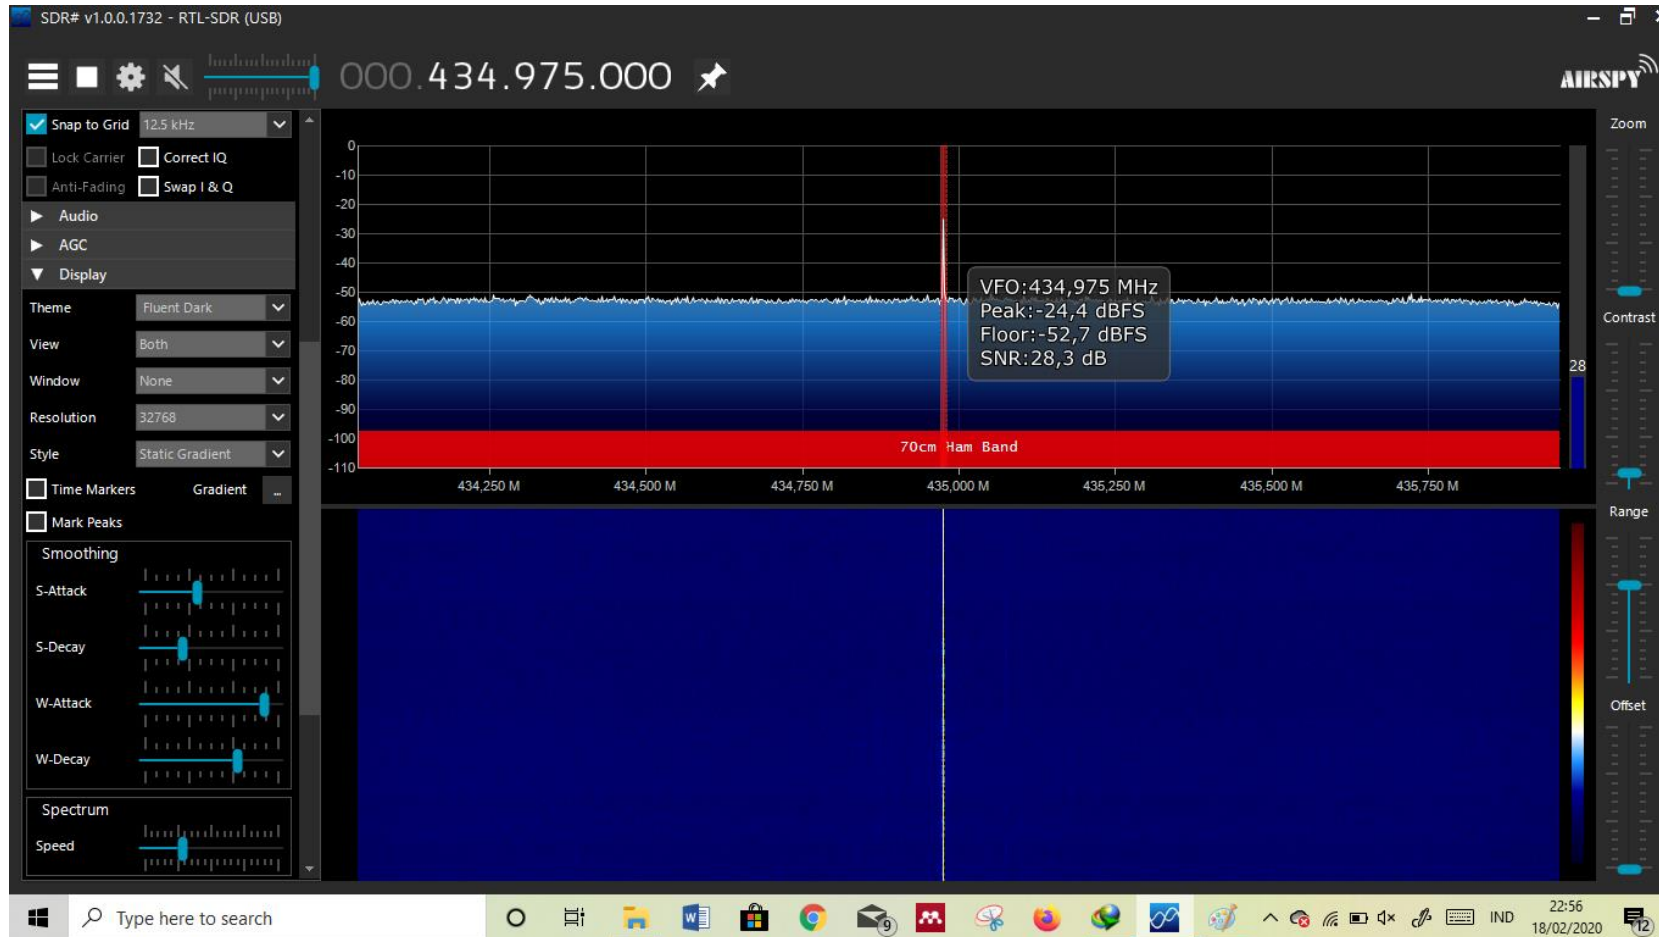

Lampiran 26 Pengukuran pola radiasi 250 derajat

Lampiran 27 Pengukuran pola radiasi 260 derajat

Lampiran 28 Pengukuran pola radiasi 270 derajat

Lampiran 29 Pengukuran pola radiasi 280 derajat

Lampiran 30 Pengukuran pola radiasi 290 derajat