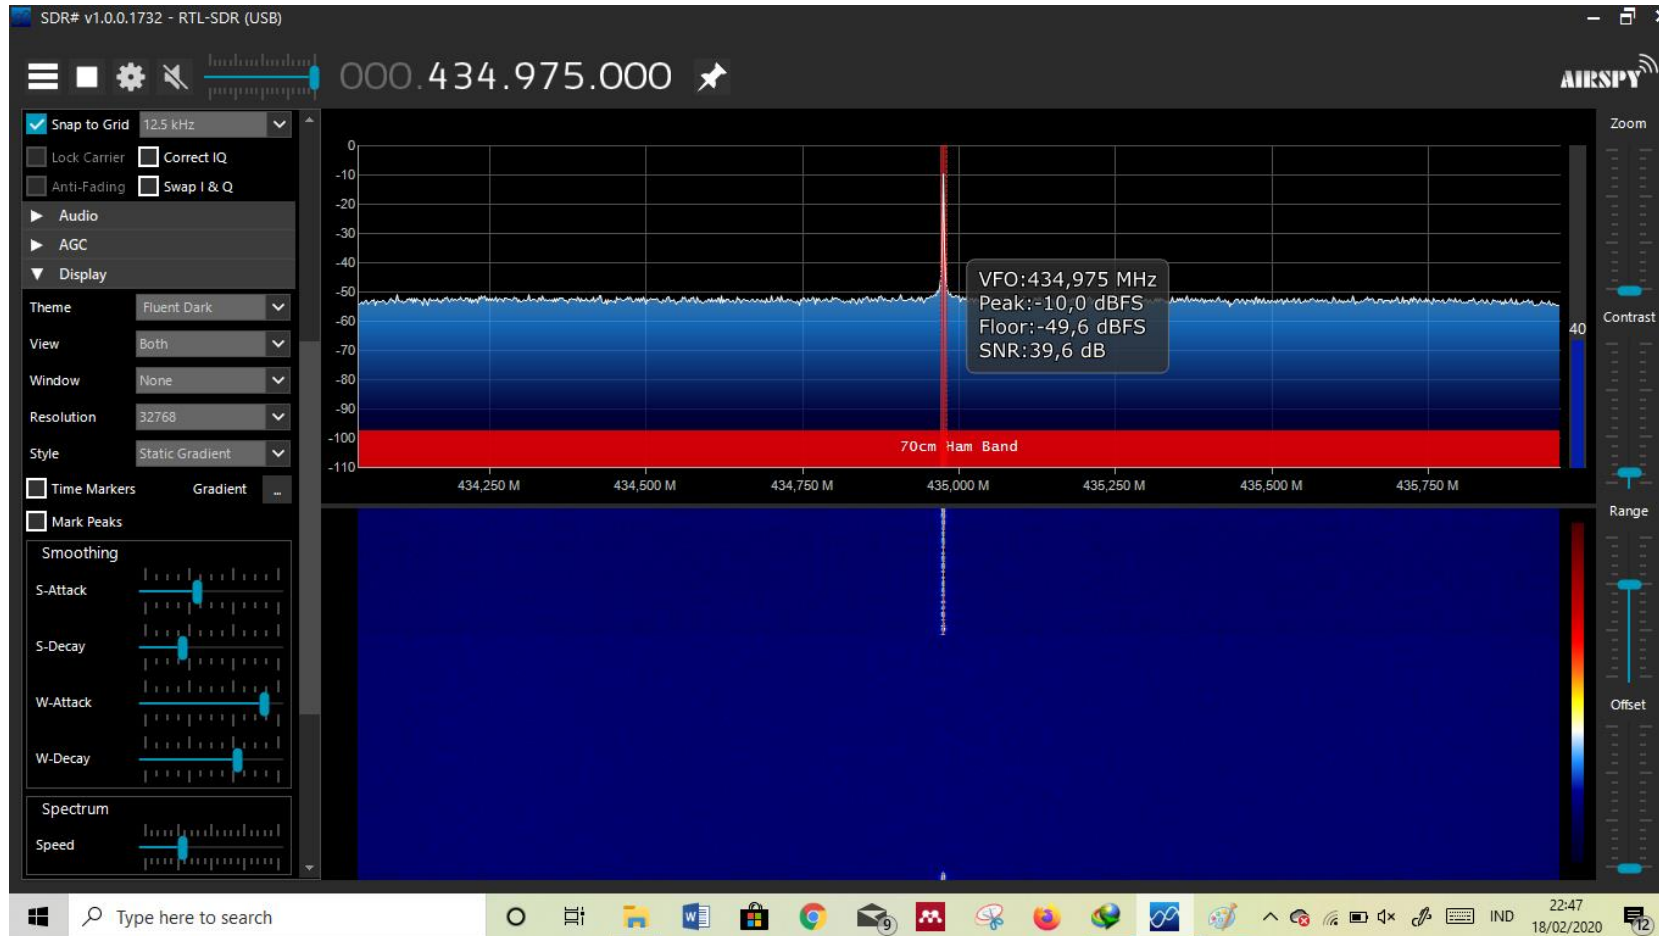

Lampiran 22 Pengukuran pola radiasi 210 derajat