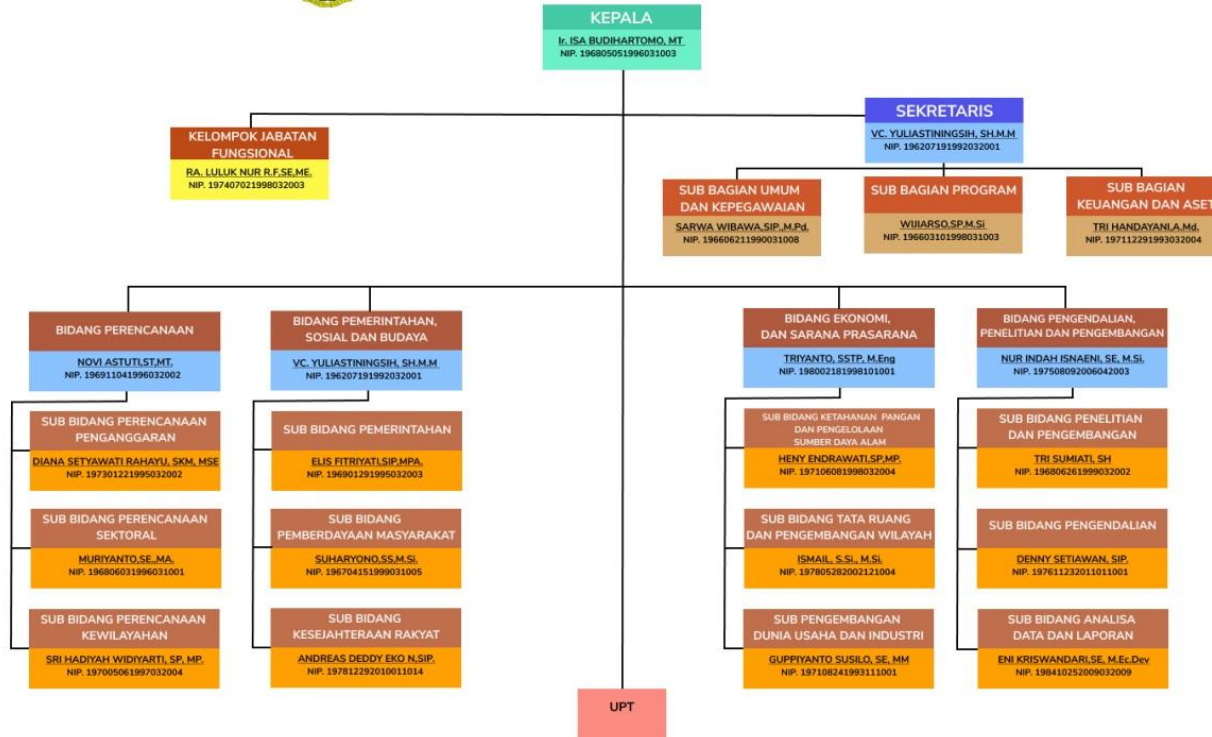

LAMPIRAN

Lampiran 1. Struktur Organisasi

Struktur Organisasi Dinas Pertanian DIY

Struktur Organisasi Dinas Pertanahan dan Tata Ruang DIY

BAGAN ORGANISASI KANTOR WILAYAH BADAN PERTANAHAN NASIONAL PROVINSI

Struktur Organisasi Kanwil BPN DIY

STRUKTUR ORGANISASI DINAS PERTANIAN PANGAN KELAUTAN DAN PERIKANAN KABUPATEN BANTUL

KETERANGAN :
 ————— : GARIS KOMANDO
 - - - - - : GARIS KOORDINASI

Dinas Pertanian Pangan Kelautan dan Perikanan Kabupaten Bantul

Bagan Susunan Organisasi Badan Perencanaan Pembangunan Daerah Kabupaten Bantul

Struktur Organisasi Bappeda Kabupaten Bantul

STRUKTUR ORGANISASI DINAS PERTANIAN, PANGAN DAN PERIKANAN KABUPATEN SLEMAN

Struktur Organisasi Dinas Pertanian Pangan dan Perikanan Kabupaten Sleman

Lampiran 2. Dokumentasi Beberapa Koordinasi LP2B antar Intitusi

Terkait