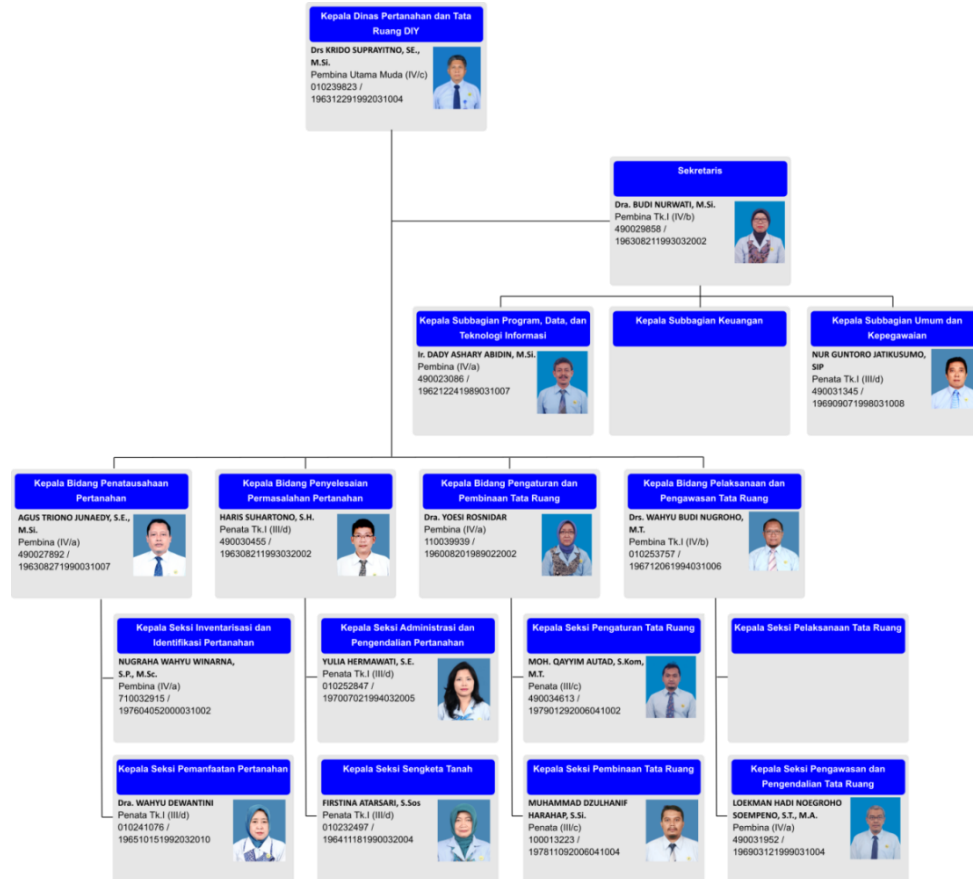

LAMPIRAN

Lampiran 1. Struktur Organisasi

Struktur Organisasi Dinas Pertanian DIY

Struktur Organisasi Dinas Pertanahan dan Tata Ruang DIY

BAGAN ORGANISASI KANTOR WILAYAH BADAN PERTANAHAN NASIONAL PROVINSI

Struktur Organisasi Kanwil BPN DIY

STRUKTUR ORGANISASI DINAS PERTANIAN PANGAN KELAUTAN DAN PERIKANAN KABUPATEN BANTUL

KETERANGAN :
 ————— : GARIS KOMANDO
 - - - - - : GARIS KOORDINASI

Dinas Pertanian Pangan Kelautan dan Perikanan Kabupaten Bantul

Bagan Susunan Organisasi Badan Perencanaan Pembangunan Daerah Kabupaten Bantul

Struktur Organisasi Bappeda Kabupaten Bantul

STRUKTUR ORGANISASI DINAS PERTANIAN, PANGAN DAN PERIKANAN KABUPATEN SLEMAN

Struktur Organisasi Dinas Pertanian Pangan dan Perikanan Kabupaten Sleman

Struktur Organisasi BAPPEDA Kabupaten Sleman

BAGAN SUSUNAN ORGANISASI DINAS PERTANAHAN DAN TATA RUANG

Struktur Organisasi Dinas Pertanahan dan Tata Ruang Kabupaten Sleman

Struktur Organisasi Kantor Pertanahan