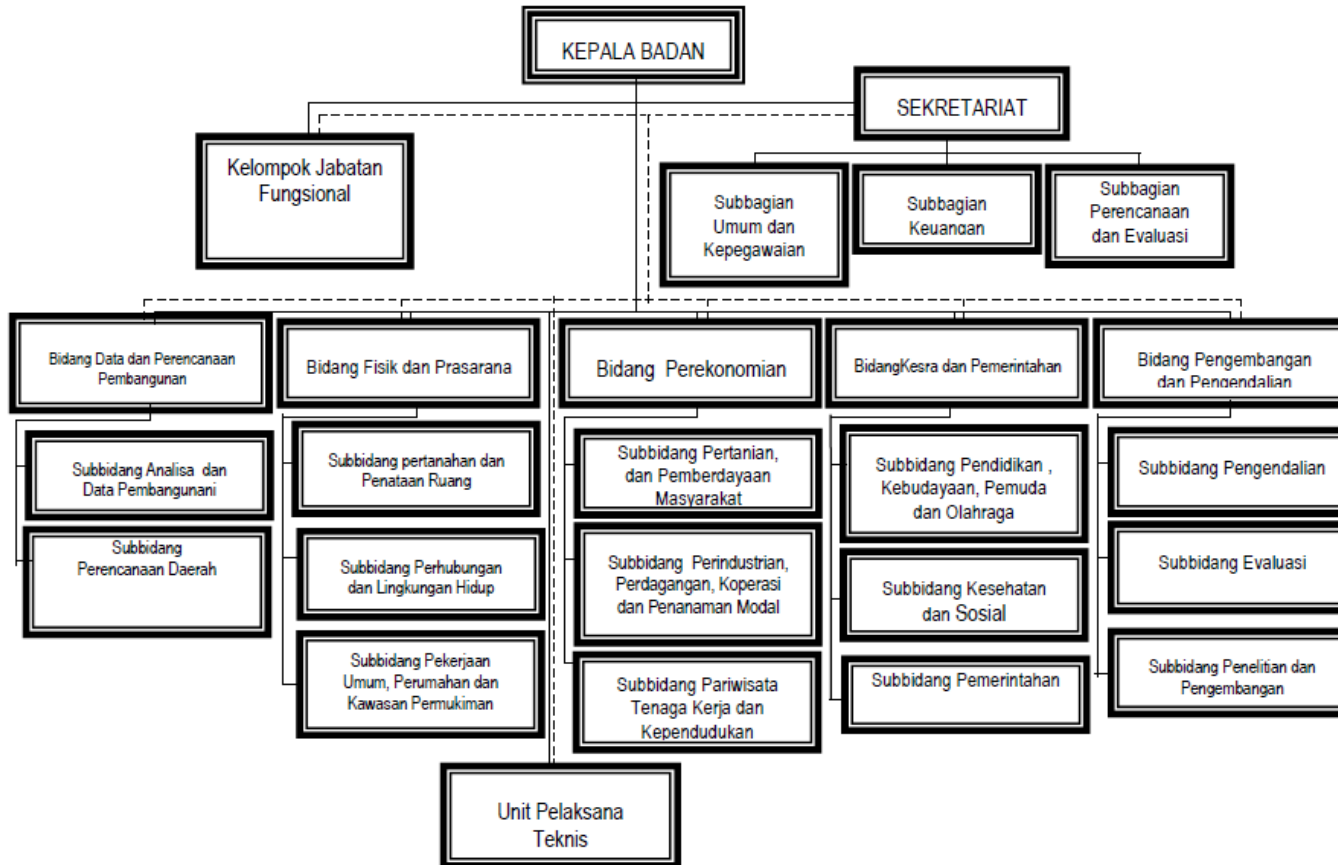

LAMPIRAN

Lampiran 1. Struktur Organisasi

Struktur Organisasi Dinas Pertanian DIY

Struktur Organisasi Dinas Pertanahan dan Tata Ruang DIY

BAGAN ORGANISASI KANTOR WILAYAH BADAN PERTANAHAN NASIONAL PROVINSI

Struktur Organisasi Kanwil BPN DIY

STRUKTUR ORGANISASI DINAS PERTANIAN PANGAN KELAUTAN DAN PERIKANAN KABUPATEN BANTUL

KETERANGAN :
 ————— : GARIS KOMANDO
 - - - - - : GARIS KOORDINASI

Dinas Pertanian Pangan Kelautan dan Perikanan Kabupaten Bantul

Bagan Susunan Organisasi Badan Perencanaan Pembangunan Daerah Kabupaten Bantul

Struktur Organisasi Bappeda Kabupaten Bantul

STRUKTUR ORGANISASI DINAS PERTANIAN, PANGAN DAN PERIKANAN KABUPATEN SLEMAN

Struktur Organisasi Dinas Pertanian Pangan dan Perikanan Kabupaten Sleman