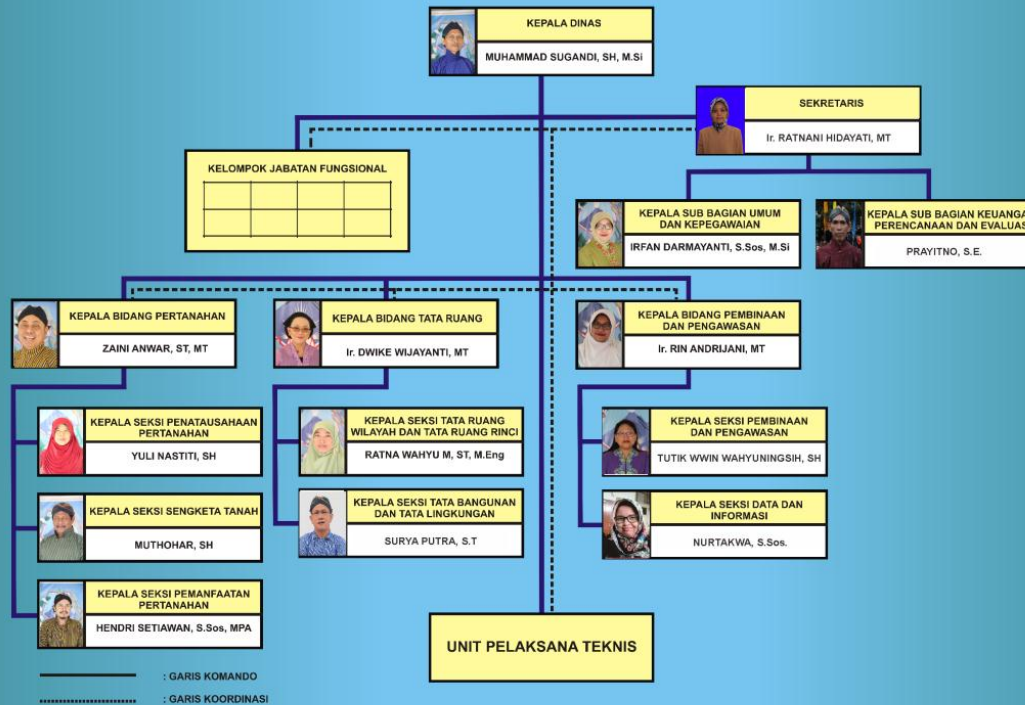

Struktur Organisasi BAPPEDA Kabupaten Sleman

BAGAN SUSUNAN ORGANISASI DINAS PERTANAHAN DAN TATA RUANG