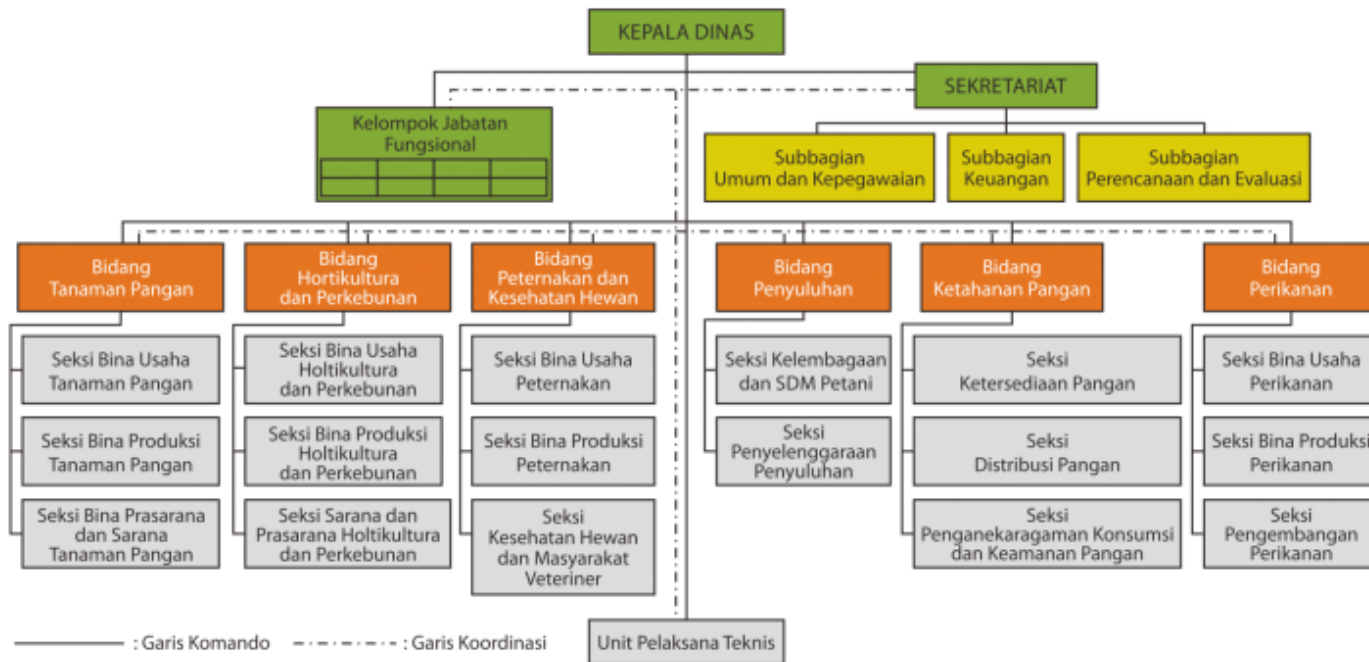

LAMPIRAN

Lampiran 1. Struktur Organisasi

Struktur Organisasi Dinas Pertanian DIY

Struktur Organisasi Dinas Pertanahan dan Tata Ruang DIY

BAGAN ORGANISASI KANTOR WILAYAH BADAN PERTANAHAN NASIONAL PROVINSI

Struktur Organisasi Kanwil BPN DIY

STRUKTUR ORGANISASI DINAS PERTANIAN PANGAN KELAUTAN DAN PERIKANAN KABUPATEN BANTUL

KETERANGAN :
 ————— : GARIS KOMANDO
 - - - - - : GARIS KOORDINASI

Dinas Pertanian Pangan Kelautan dan Perikanan Kabupaten Bantul

Bagan Susunan Organisasi Badan Perencanaan Pembangunan Daerah Kabupaten Bantul

Struktur Organisasi Bappeda Kabupaten Bantul

STRUKTUR ORGANISASI DINAS PERTANIAN, PANGAN DAN PERIKANAN KABUPATEN SLEMAN

Struktur Organisasi Dinas Pertanian Pangan dan Perikanan Kabupaten Sleman