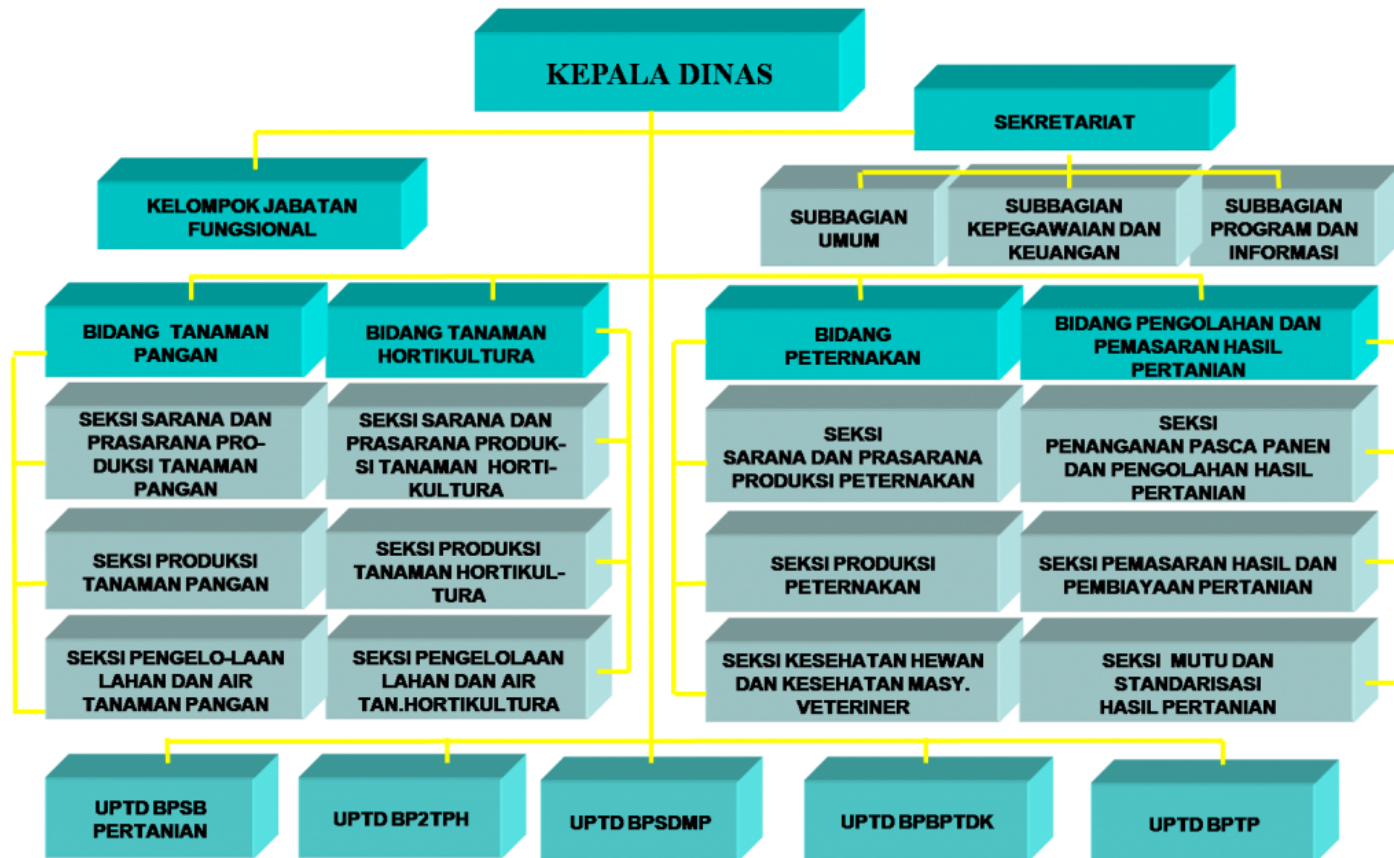

LAMPIRAN

Lampiran 1. Struktur Organisasi

Struktur Organisasi Dinas Pertanian DIY

Struktur Organisasi Dinas Pertanahan dan Tata Ruang DIY

BAGAN ORGANISASI KANTOR WILAYAH BADAN PERTANAHAN NASIONAL PROVINSI

Struktur Organisasi Kanwil BPN DIY

STRUKTUR ORGANISASI DINAS PERTANIAN PANGAN KELAUTAN DAN PERIKANAN KABUPATEN BANTUL

KETERANGAN :
 ————— : GARIS KOMANDO
 - - - - - : GARIS KOORDINASI

Dinas Pertanian Pangan Kelautan dan Perikanan Kabupaten Bantul

Bagan Susunan Organisasi Badan Perencanaan Pembangunan Daerah Kabupaten Bantul

Struktur Organisasi Bappeda Kabupaten Bantul

STRUKTUR ORGANISASI DINAS PERTANIAN, PANGAN DAN PERIKANAN KABUPATEN SLEMAN

Struktur Organisasi Dinas Pertanian Pangan dan Perikanan Kabupaten Sleman

Struktur Organisasi BAPPEDA Kabupaten Sleman

BAGAN SUSUNAN ORGANISASI DINAS PERTANAHAN DAN TATA RUANG

Struktur Organisasi Dinas Pertanahan dan Tata Ruang Kabupaten Sleman

Struktur Organisasi Kantor Pertanahan