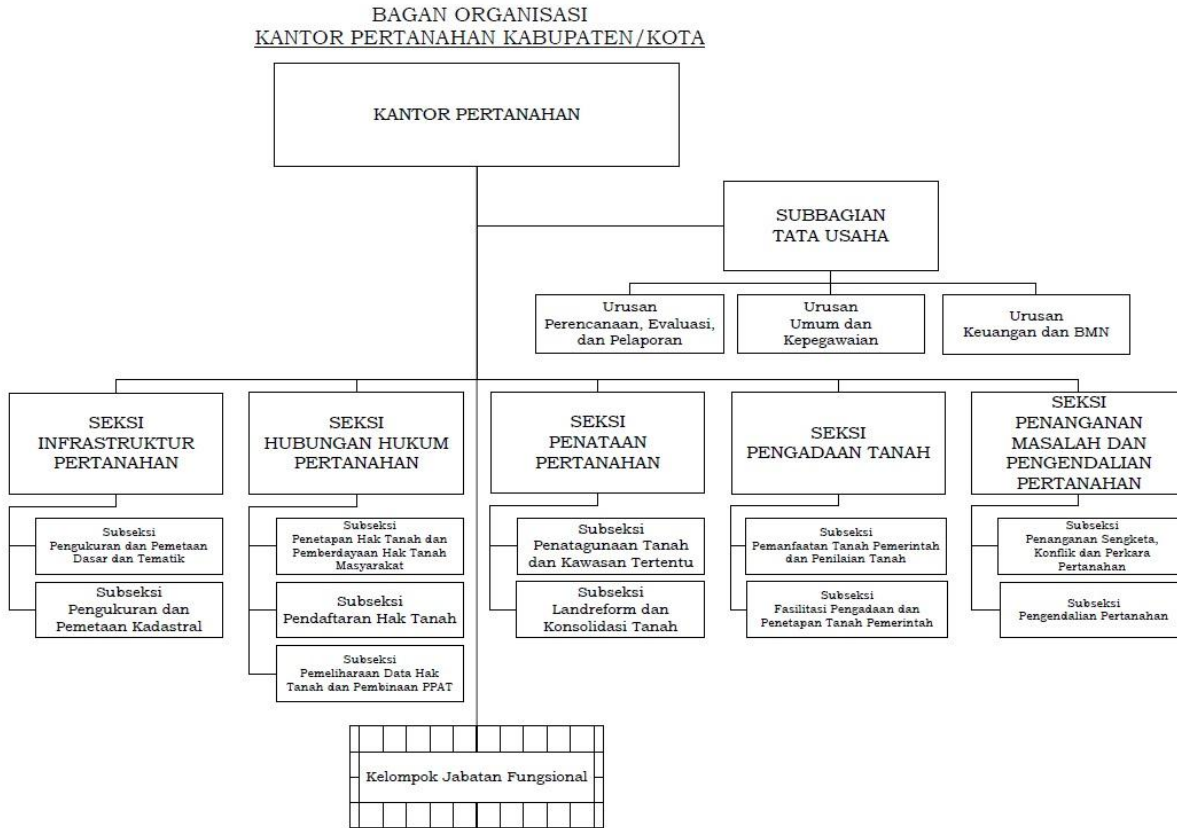

Struktur Organisasi Dinas Pertanahan dan Tata Ruang Kabupaten Sleman