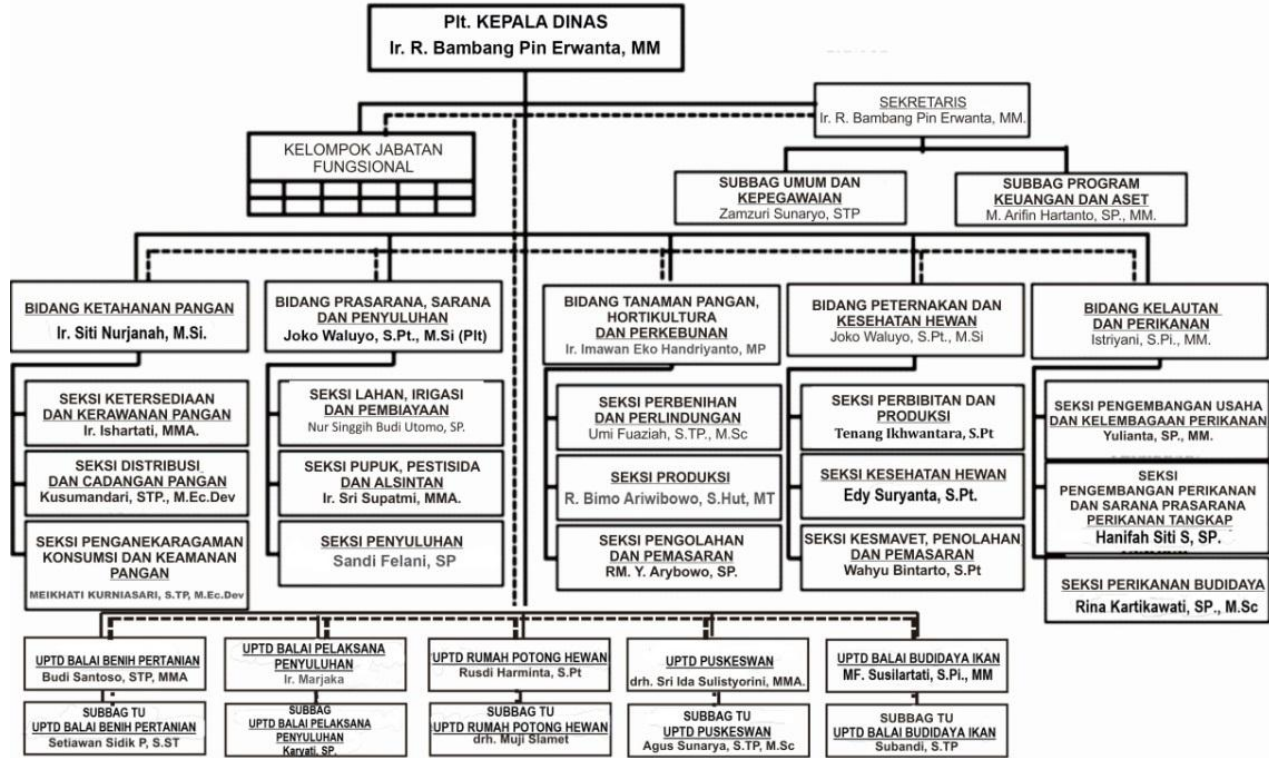

LAMPIRAN

Lampiran 1. Struktur Organisasi

Struktur Organisasi Dinas Pertanian DIY

Struktur Organisasi Dinas Pertanahan dan Tata Ruang DIY

BAGAN ORGANISASI KANTOR WILAYAH BADAN PERTANAHAN NASIONAL PROVINSI

Struktur Organisasi Kanwil BPN DIY

STRUKTUR ORGANISASI DINAS PERTANIAN PANGAN KELAUTAN DAN PERIKANAN KABUPATEN BANTUL

KETERANGAN :
 ————— : GARIS KOMANDO
 - - - - - : GARIS KOORDINASI

Dinas Pertanian Pangan Kelautan dan Perikanan Kabupaten Bantul

Bagan Susunan Organisasi Badan Perencanaan Pembangunan Daerah Kabupaten Bantul

Struktur Organisasi Bappeda Kabupaten Bantul

STRUKTUR ORGANISASI DINAS PERTANIAN, PANGAN DAN PERIKANAN KABUPATEN SLEMAN

Struktur Organisasi Dinas Pertanian Pangan dan Perikanan Kabupaten Sleman