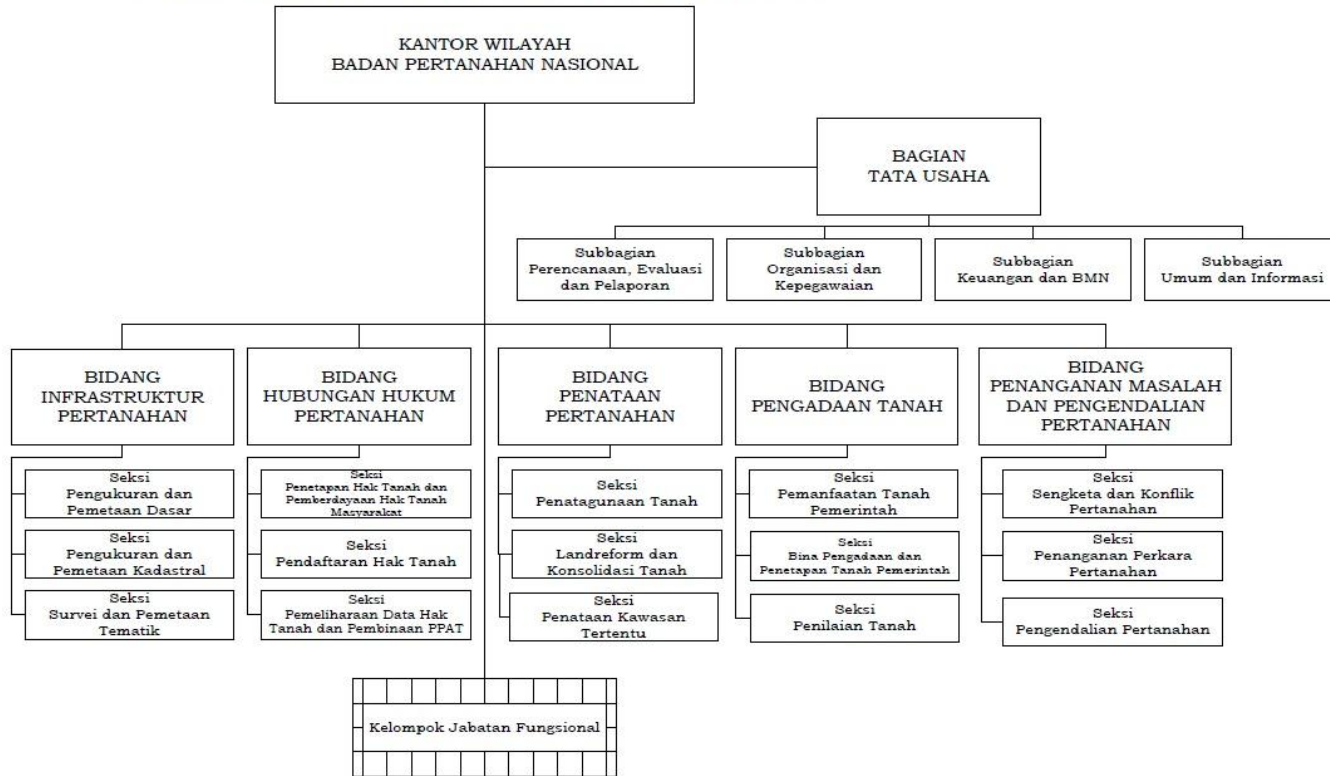

LAMPIRAN

Lampiran 1. Struktur Organisasi

Struktur Organisasi Dinas Pertanian DIY

Struktur Organisasi Dinas Pertanahan dan Tata Ruang DIY

BAGAN ORGANISASI KANTOR WILAYAH BADAN PERTANAHAN NASIONAL PROVINSI

Struktur Organisasi Kanwil BPN DIY

STRUKTUR ORGANISASI DINAS PERTANIAN PANGAN KELAUTAN DAN PERIKANAN KABUPATEN BANTUL

KETERANGAN :
 ————— : GARIS KOMANDO
 - - - - - : GARIS KOORDINASI

Dinas Pertanian Pangan Kelautan dan Perikanan Kabupaten Bantul

Bagan Susunan Organisasi Badan Perencanaan Pembangunan Daerah Kabupaten Bantul

Struktur Organisasi Bappeda Kabupaten Bantul

STRUKTUR ORGANISASI DINAS PERTANIAN, PANGAN DAN PERIKANAN KABUPATEN SLEMAN

Struktur Organisasi Dinas Pertanian Pangan dan Perikanan Kabupaten Sleman