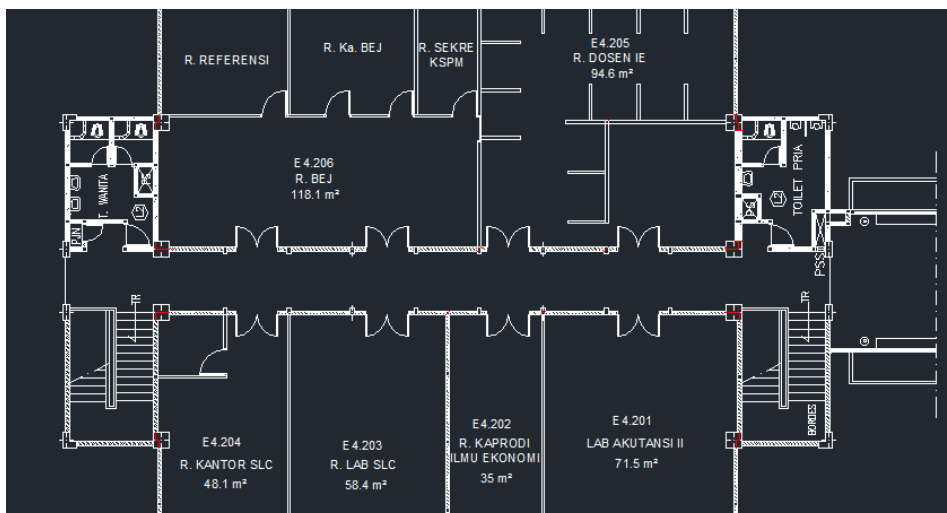

LAMPIRAN

> Air Conditioners > Single Split

Single Split Air Conditioner CS/CU-PU9TKP

Kapasitas Pendingan	(min-max)	8,530 (2,860 - 9,310) Btu/h
	(min-max)	2.50 (0.84 - 2.73) kW
EER	(min-max)	12.36 (12.17 - 11.22) Btu/hW
	Tingkat Bintang	☆☆☆☆
Data Kelistrikan	Tegangan	220 V
	Arus Daya	3.4 A
	Daya Listrik (min-max)	690 (235 - 830) W
Penghilang Kelembapan		1.5 L/h 3.2 Pt/h
Sirkulasi Udara (Dalam Ruang/Hi)		9.9 m ³ /min 350 ft ³ /min