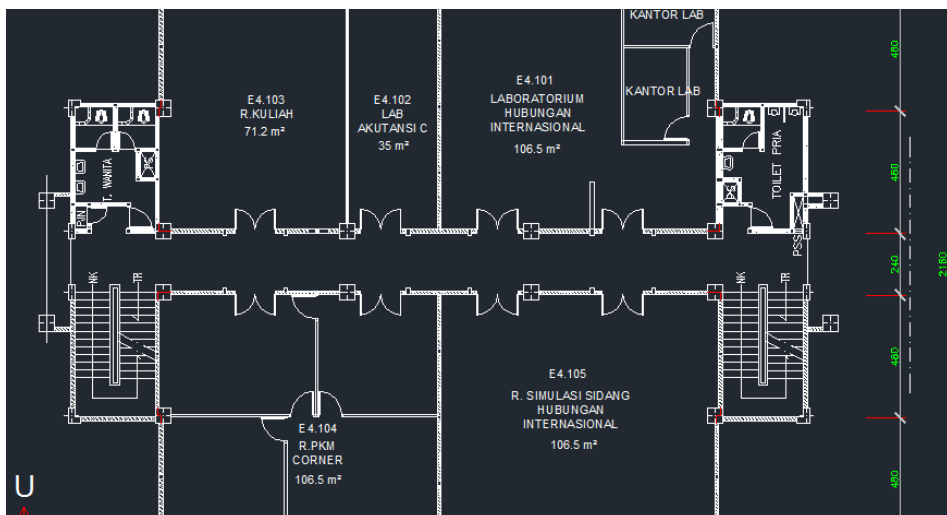

LAMPIRAN

> Air Conditioners > Single Split

Single Split Air Conditioner CS/CU-PU9TKP

Kapasitas Pendingan	(min-max)	8,530 (2,860 - 9,310) Btu/h
	(min-max)	2.50 (0.84 - 2.73) kW
EER	(min-max)	12.36 (12.17 - 11.22) Btu/hW
	Tingkat Bintang	☆☆☆☆
Data Kelistrikan	Tegangan	220 V
	Arus Daya	3.4 A
	Daya Listrik (min-max)	690 (235 - 830) W
Penghilang Kelembapan		1.5 L/h 3.2 Pt/h
Sirkulasi Udara (Dalam Ruang/Hi)		9.9 m ³ /min 350 ft ³ /min

> Air Conditioners > Single Split

Single Split Air Conditioner CS/CU-PU12TKP

Kapasitas Pendingan	(min-max)	11,900 (3,140 - 13,600) Btu/h
	(min-max)	3.50 (0.92 - 4.00) kW
EER	(min-max)	12.02 (11.63 - 11.33) Btu/hW
	Tingkat Bintang	☆☆☆☆
Data Kelistrikan	Tegangan	220 V
	Arus Daya	4.8 A
	Daya Listrik (min-max)	990 (270 - 1,200) W
Penghilang Kelembapan		2.0 L/h 4.2 Pt/h
Sirkulasi Udara (Dalam Ruang/Hi)		10.9 m ³ /min 385 ft ³ /min