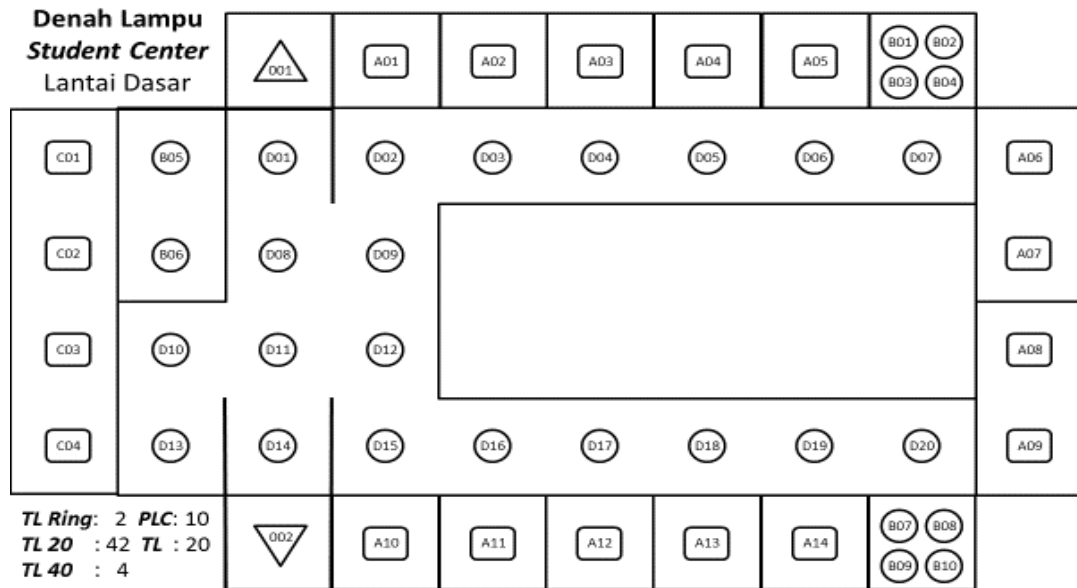

LAMPIRAN

Denah Lokasi dan Kondisi Lampu di Gedung Student Center Lantai Satu

Denah Lokasi dan Kondisi Lampu di Gedung Student Center Lantai Dua

Lampu TL LED 18 W pengganti lampu TL fluorescent 40 W yg irit listrik