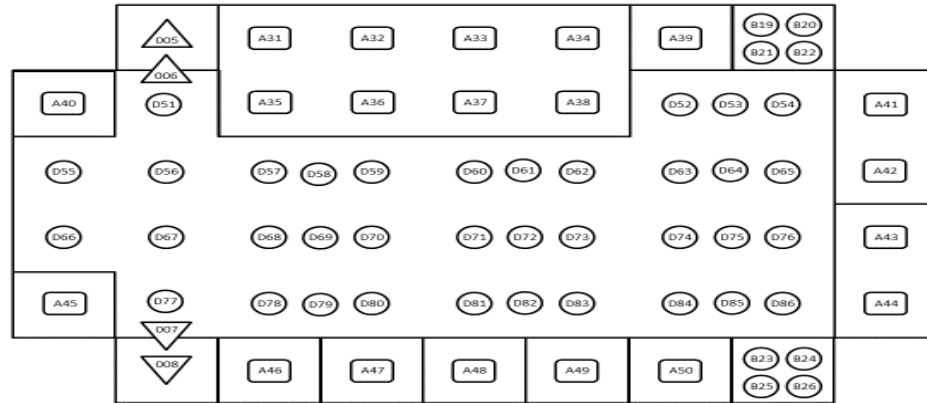

LAMPIRAN

Denah Lokasi dan Kondisi Lampu di Gedung Student Center Lantai Satu

Denah Lokasi dan Kondisi Lampu di Gedung Student Center Lantai Dua

Lampu TL LED 18 W pengganti lampu TL fluorescent 40 W yg irit listrik