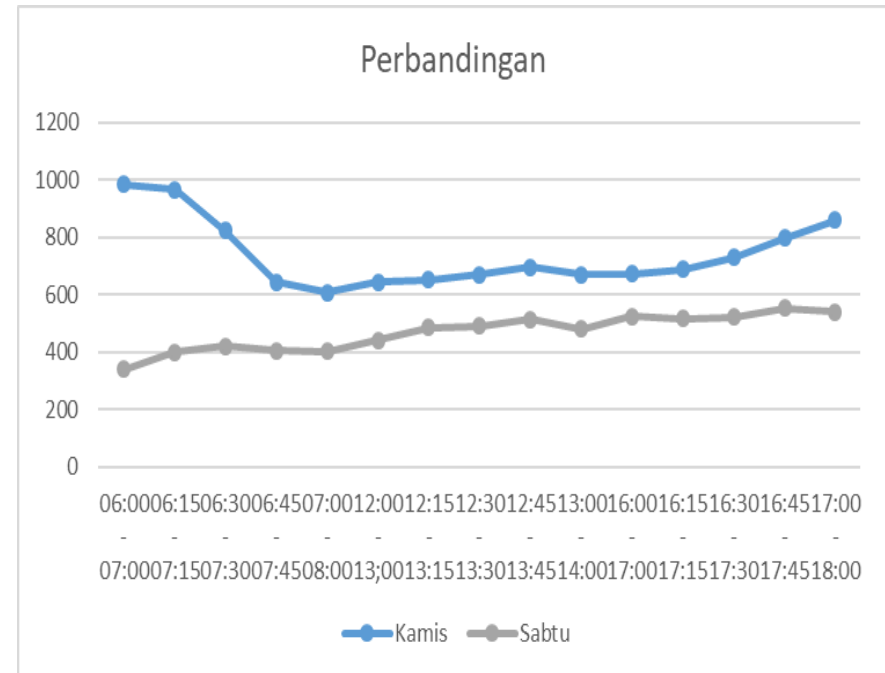

JALAN TENTARA ZENI PELAJAR B			
hari : kamis		hari : sabtu	
waktu	jumlah	waktu	jumlah
06:00 - 07:00	985	06:00 - 07:00	341
06:15 - 07:15	967	06:15 - 07:15	400
06:30 - 07:30	823	06:30 - 07:30	421
06:45 - 07:45	644	06:45 - 07:45	405
07:00 - 08:00	608	07:00 - 08:00	402
12:00 - 13:00	643	12:00 - 13:00	440
12:15 - 13:15	651	12:15 - 13:15	486
12:30 - 13:30	671	12:30 - 13:30	490
12:45 - 13:45	695	12:45 - 13:45	513
13:00 - 14:00	671	13:00 - 14:00	481
16:00 - 17:00	673	16:00 - 17:00	524
16:15 - 17:15	687	16:15 - 17:15	516
16:30 - 17:30	729	16:30 - 17:30	521
16:45 - 17:45	797	16:45 - 17:45	554
17:00 - 18:00	860	17:00 - 18:00	541
jam puncak	985	jam puncak	554