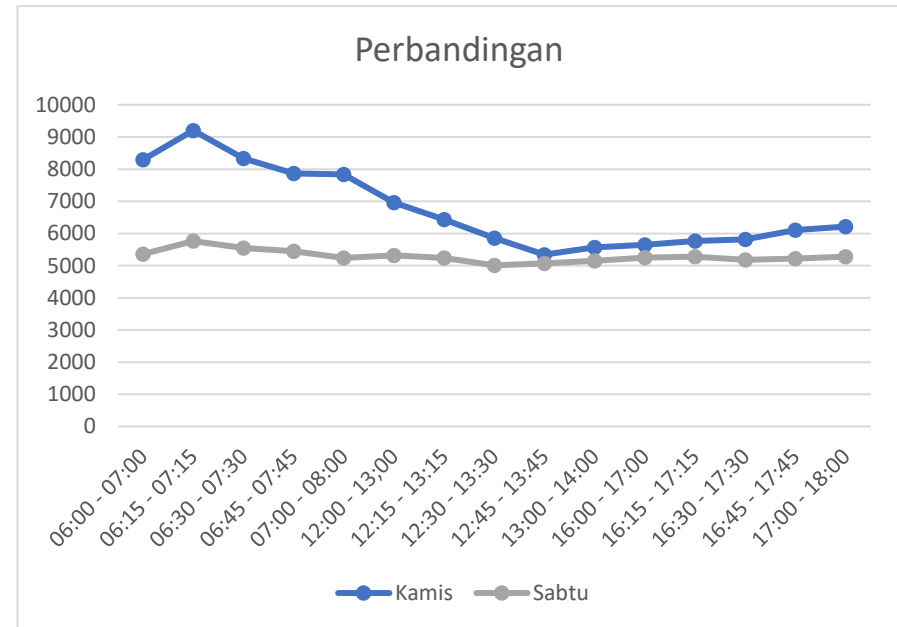

Jalan tentara pelajar A		Jalan tentara pelajar A	
hari : KAMIS		hari : SABTU	
waktu	jumlah	waktu	jumlah
06:00 - 07:00	8298	06:00 - 07:00	5362
06:15 - 07:15	9201	06:15 - 07:15	5762
06:30 - 07:30	8333	06:30 - 07:30	5544
06:45 - 07:45	7866	06:45 - 07:45	5451
07:00 - 08:00	7838	07:00 - 08:00	5238
12:00 - 13:00	6964	12:00 - 13:00	5322
12:15 - 13:15	6431	12:15 - 13:15	5239
12:30 - 13:30	5854	12:30 - 13:30	5009
12:45 - 13:45	5343	12:45 - 13:45	5067
13:00 - 14:00	5567	13:00 - 14:00	5145
16:00 - 17:00	5651	16:00 - 17:00	5252
16:15 - 17:15	5767	16:15 - 17:15	5275
16:30 - 17:30	5817	16:30 - 17:30	5180
16:45 - 17:45	6102	16:45 - 17:45	5222
17:00 - 18:00	6219	17:00 - 18:00	5277
jam puncak	9201	jam puncak	5762