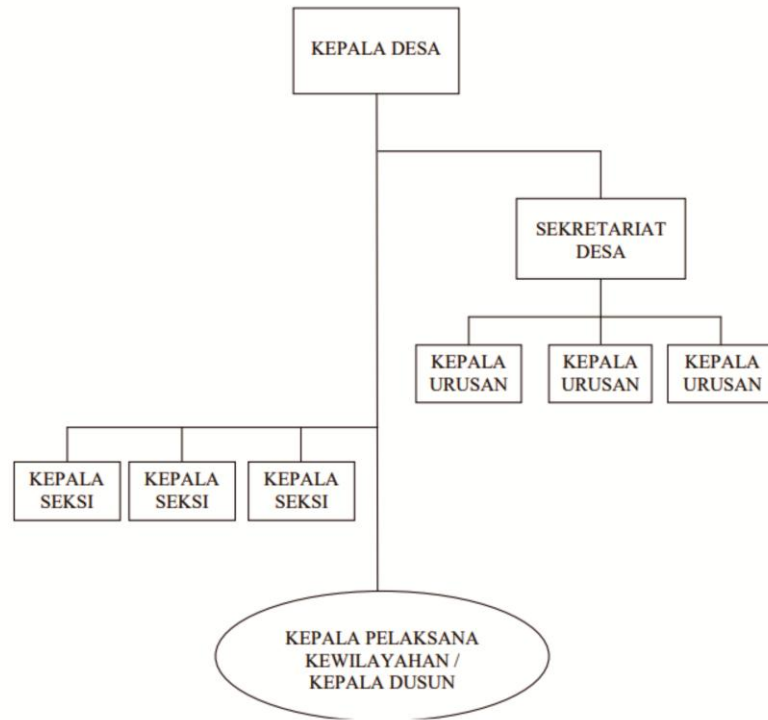

# LAMPIRAN

i. Susunan Organisasi Pemerintah Desa

SUSUNAN ORGANISASI PEMERINTAH DESA

ii. Susunan Organisasi Pemerintah Desa Argosari

iii. Foto Wawancara dengan Camat Sedayu (Narasumber)

iv. Wawancara dengan DPRD Kab Bantul (Narasumber)