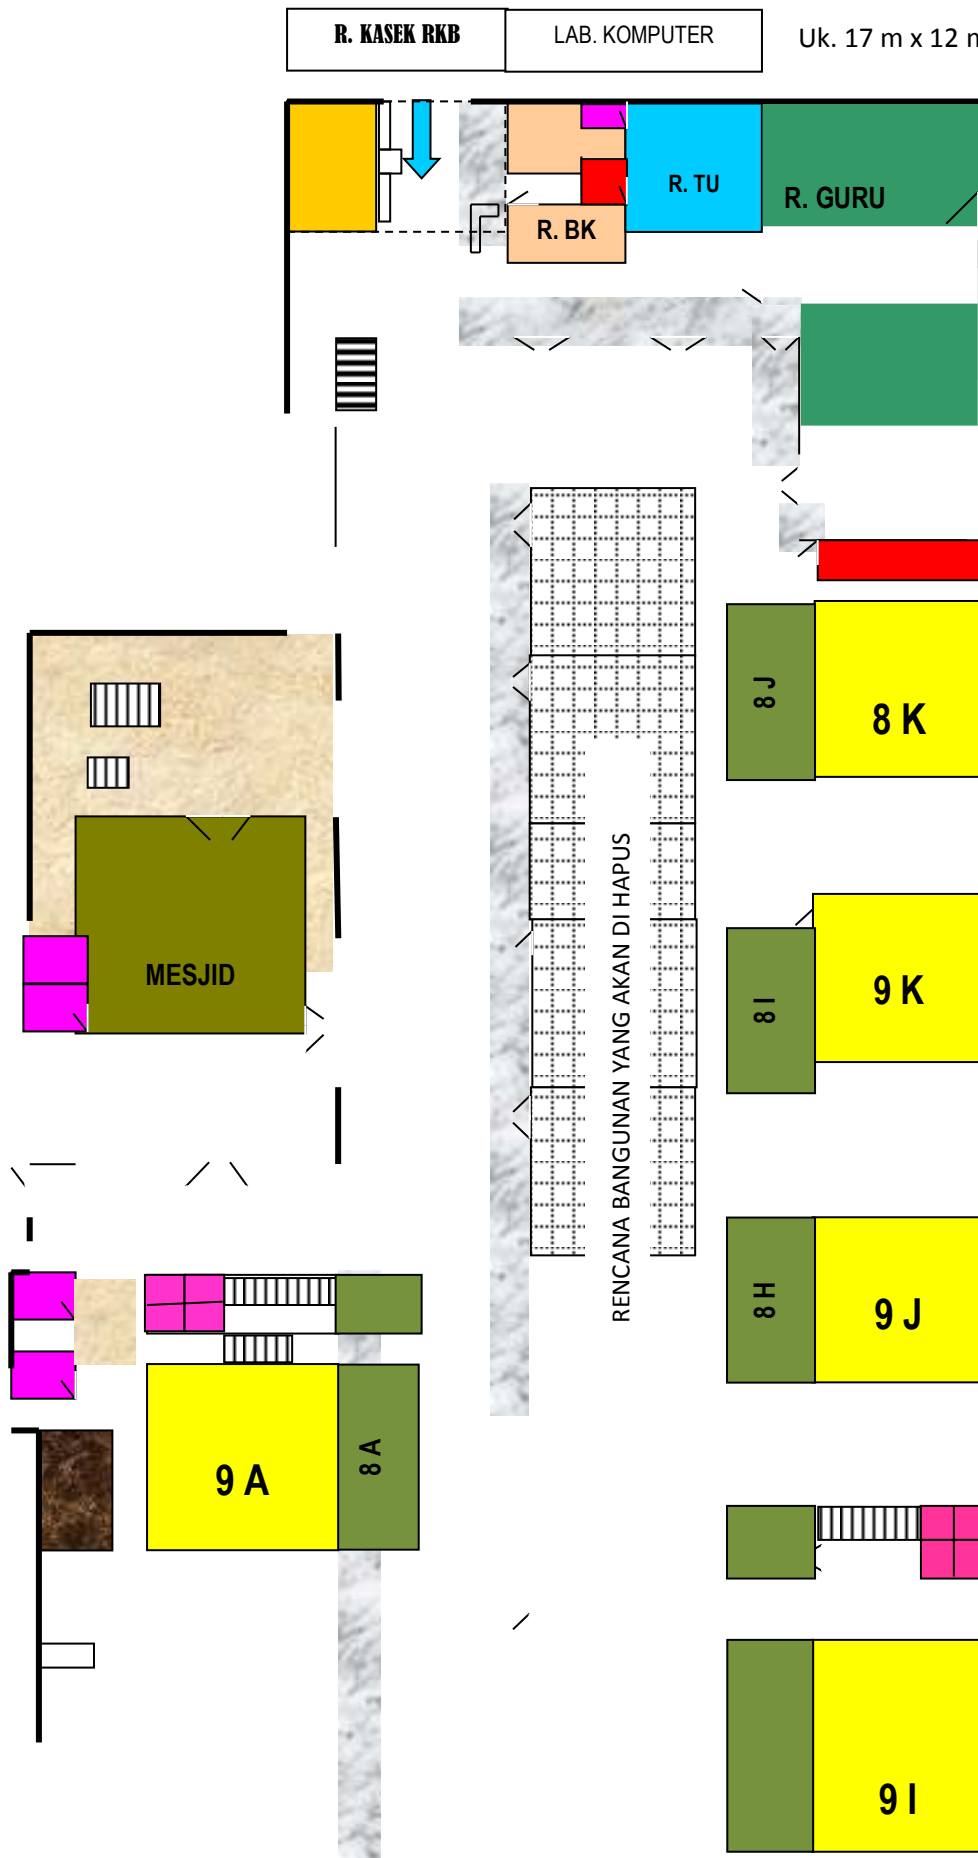

## 1. SITE PLAN SMPN 1 SINGAPARNA

### KOMPLEK ATAS

 PINTU GERBANG MASUK

 WC / KAMAR MANDI

 GUDANG

 R. OSIS

 R. PENJAGA SEKOLAH

 R. KELAS LANTAI 1

 R. KELAS LANTAI 2

**KOMPLEK BAWAH**

RG  
KESENIAN

RUANG

RUANG

7 B

7 A