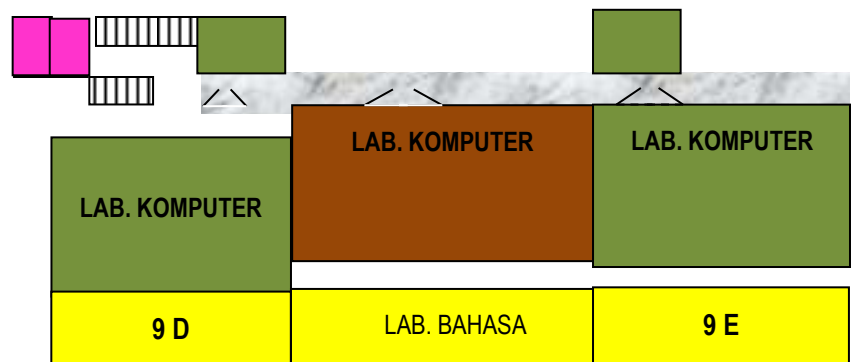

## 1. SITE PLAN SMPN 1 SINGAPARNA

### KOMPLEK ATAS

 PINTU GERBANG MASUK

 WC / KAMAR MANDI

 GUDANG

 R. OSIS

 R. PENJAGA SEKOLAH

 R. KELAS LANTAI 1

 R. KELAS LANTAI 2

**KOMPLEK BAWAH**

RG  
KESENIAN

RUANG

RUANG

7 B

7 A