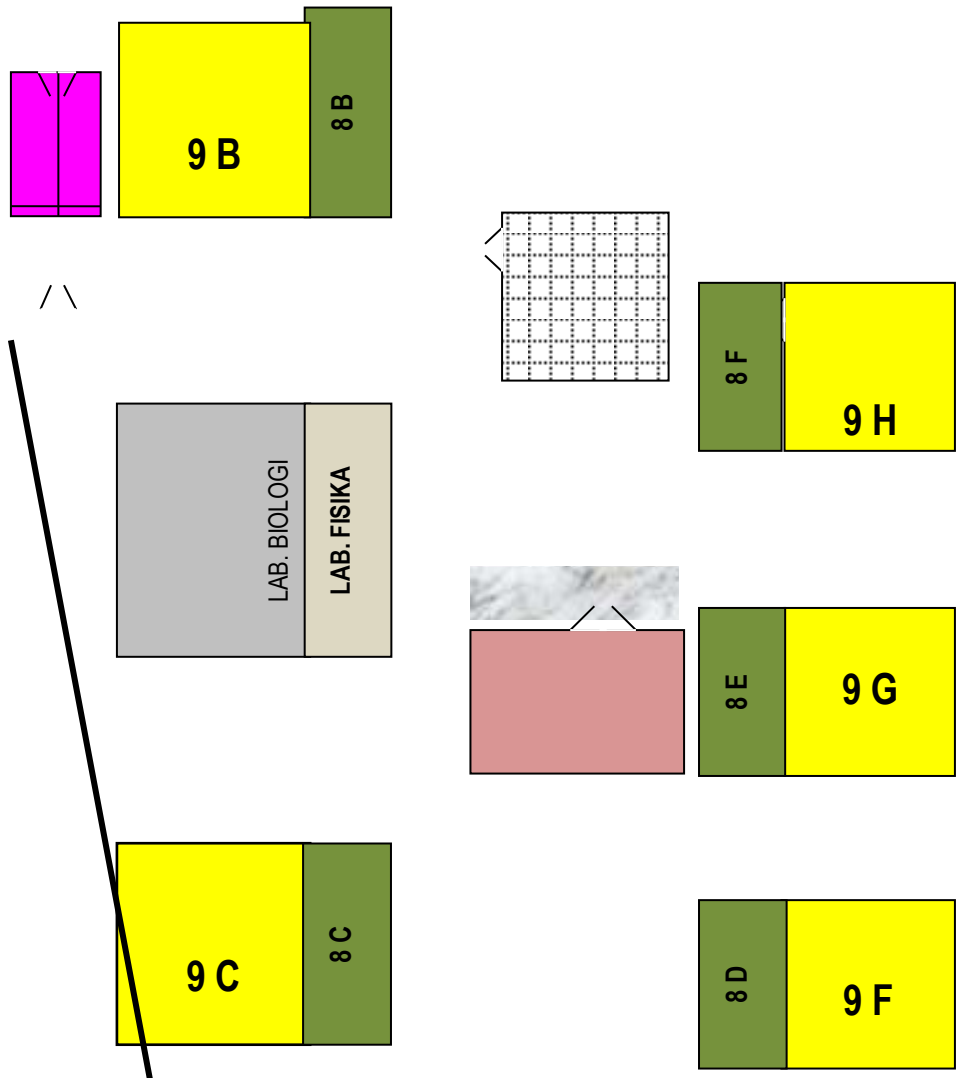

## 1. SITE PLAN SMPN 1 SINGAPARNA

### KOMPLEK ATAS

 PINTU GERBANG MASUK

 WC / KAMAR MANDI

 GUDANG

 R. OSIS

 R. PENJAGA SEKOLAH

 R. KELAS LANTAI 1

 R. KELAS LANTAI 2

**KOMPLEK BAWAH**

RG  
KESENIAN

RUANG

RUANG

7 B

7 A