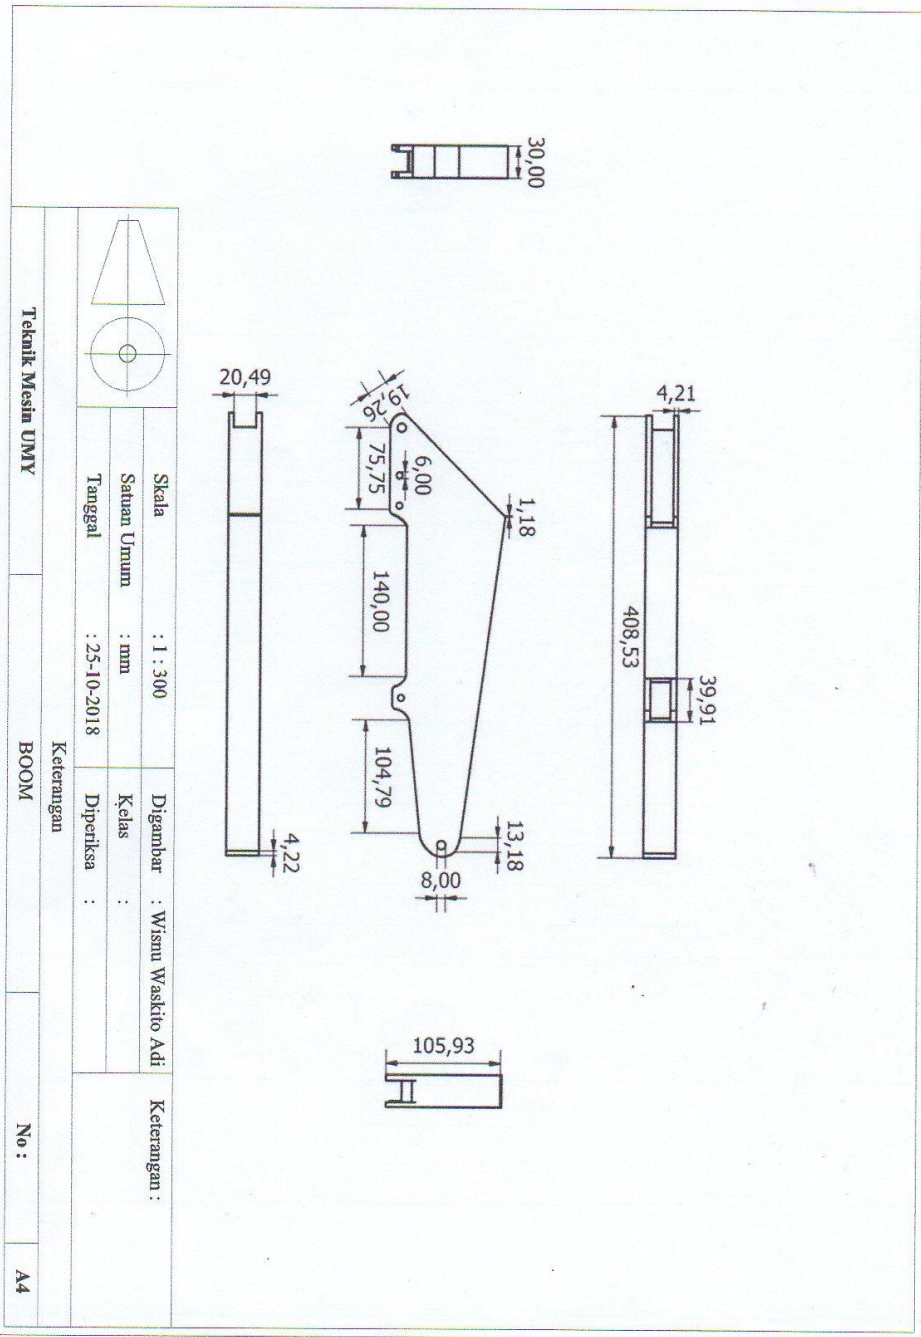

LAMPIRAN

		Skala : 1 : 300	Digambar : Wisnu Waskito Adi	Keterangan :
		Satuan Umum : mm	Kelas :	
		Tanggal : 25-10-2018	Diperiksa :	
Keterangan				
Teknik Mesin UMY		DUDUKAN		No :
				A4

Skala	: 1 : 300	Digambar	: Wisnu Waskito Adi	Keterangan :
Satuan Urutan	: mm	Kelas	:	
Tanggal	: 25-10-2018	Diperiksa	:	

Teknik Mesin UMY		Keterangan	
	BOOM	No :	A4

Skala : 1 : 300
 Satuan Umum : mm
 Tanggal : 25-10-2018

Digambar : Wisnu Waskito Adi
 Kelas :
 Diperiksa :

Keterangan :

Teknik Mesin UMY ARM No : A4

Skala : 1 : 300
 Satuan Umum : mm
 Tanggal : 25-10-2018

Digambar : Wisnu Waskito Adi
 Kelas :
 Diperiksa :
 Keterangan :

Teknik Mesin UMY

BUCKET

No :

A4

Skala : 1 : 300
 Satuan Umum : mm
 Tanggal : 25-10-2018

Digambar : Wisnu Waskito Adi
 Kelas :
 Diperiksa :

Keterangan :