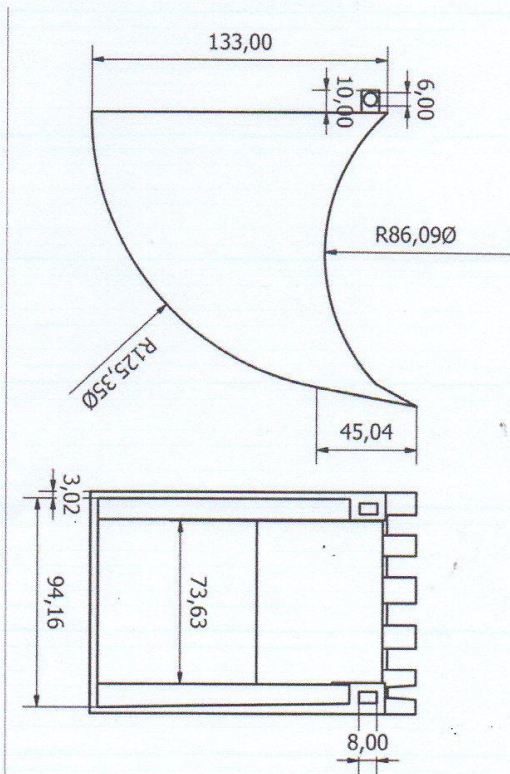

LAMPIRAN

		Skala : 1 : 300	Digambar : Wisnu Waskito Adi	Keterangan :
		Satuan Umum : mm	Kelas :	
		Tanggal : 25-10-2018	Diperiksa :	
Keterangan				
Teknik Mesin UMY		DUDUKAN		No :
				A4

Skala	: 1 : 300	Digambar	: Wisnu Waskito Adi	Keterangan :
Satuan Urutan	: mm	Kelas	:	
Tanggal	: 25-10-2018	Diperiksa	:	

Teknik Mesin UMY		Keterangan	
	BOOM	No :	A4

Skala : 1 : 300
 Satuan Umum : mm
 Tanggal : 25-10-2018

Digambar : Wisnu Waskito Adi
 Kelas :
 Diperiksa :

Keterangan :

Teknik Mesin UMY ARM No : A4

Skala : 1 : 300
 Satuan Umum : mm
 Tanggal : 25-10-2018

Digambar : Wisnu Waskito Adi
 Kelas :
 Diperiksa :
 Keterangan :

Teknik Mesin UMY

BUCKET

No :

A4

Skala : 1 : 300
 Satuan Umum : mm
 Tanggal : 25-10-2018

Digambar : Wisnu Waskito Adi
 Kelas :
 Diperiksa :

Keterangan :