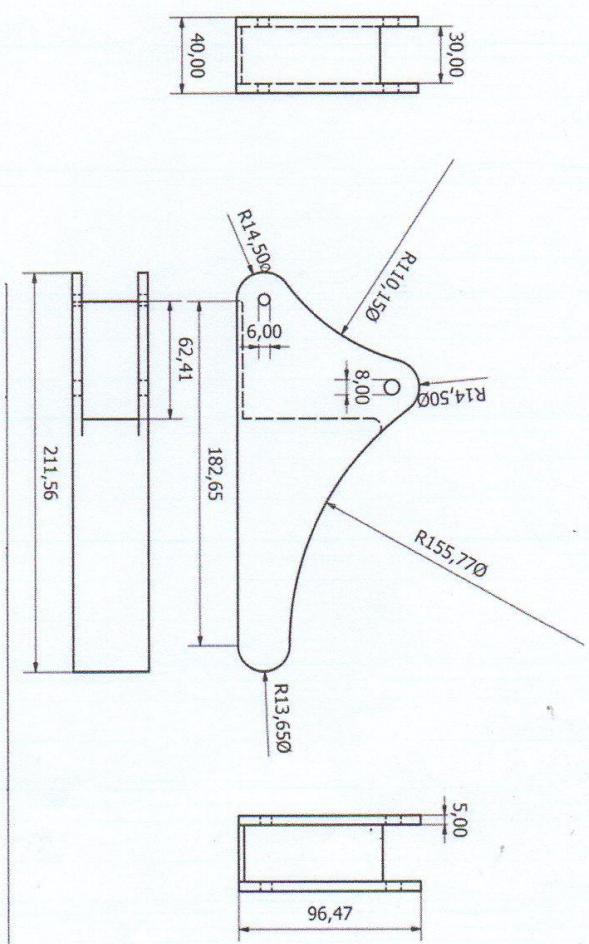

LAMPIRAN

		Skala : 1 : 300	Digambar : Wisnu Waskito Adi	Keterangan :
		Satuan Umum : mm	Kelas :	
		Tanggal : 25-10-2018	Diperiksa :	
Keterangan				
Teknik Mesin UMY		DUDUKAN		No :
				A4

Skala	: 1 : 300	Digambar	: Wisnu Waskito Adi	Keterangan :
Satuan Urutan	: mm	Kelas	:	
Tanggal	: 25-10-2018	Diperiksa	:	

Teknik Mesin UMY		Keterangan	
	BOOM	No :	A4

Skala : 1 : 300
 Satuan Umum : mm
 Tanggal : 25-10-2018

Digambar : Wisnu Waskito Adi
 Kelas :
 Diperiksa :

Keterangan :

Teknik Mesin UMY ARM No : A4

Skala : 1 : 300
 Satuan Umum : mm
 Tanggal : 25-10-2018

Digambar : Wisnu Waskito Adi
 Kelas :
 Diperiksa :
 Keterangan :

Teknik Mesin UMY

BUCKET

No :

A4

Skala : 1 : 300
 Satuan Umum : mm
 Tanggal : 25-10-2018

Digambar : Wisnu Waskito Adi
 Kelas :
 Diperiksa :

Keterangan :

Teknik Mesin UMY

BUCKET

No :

A4