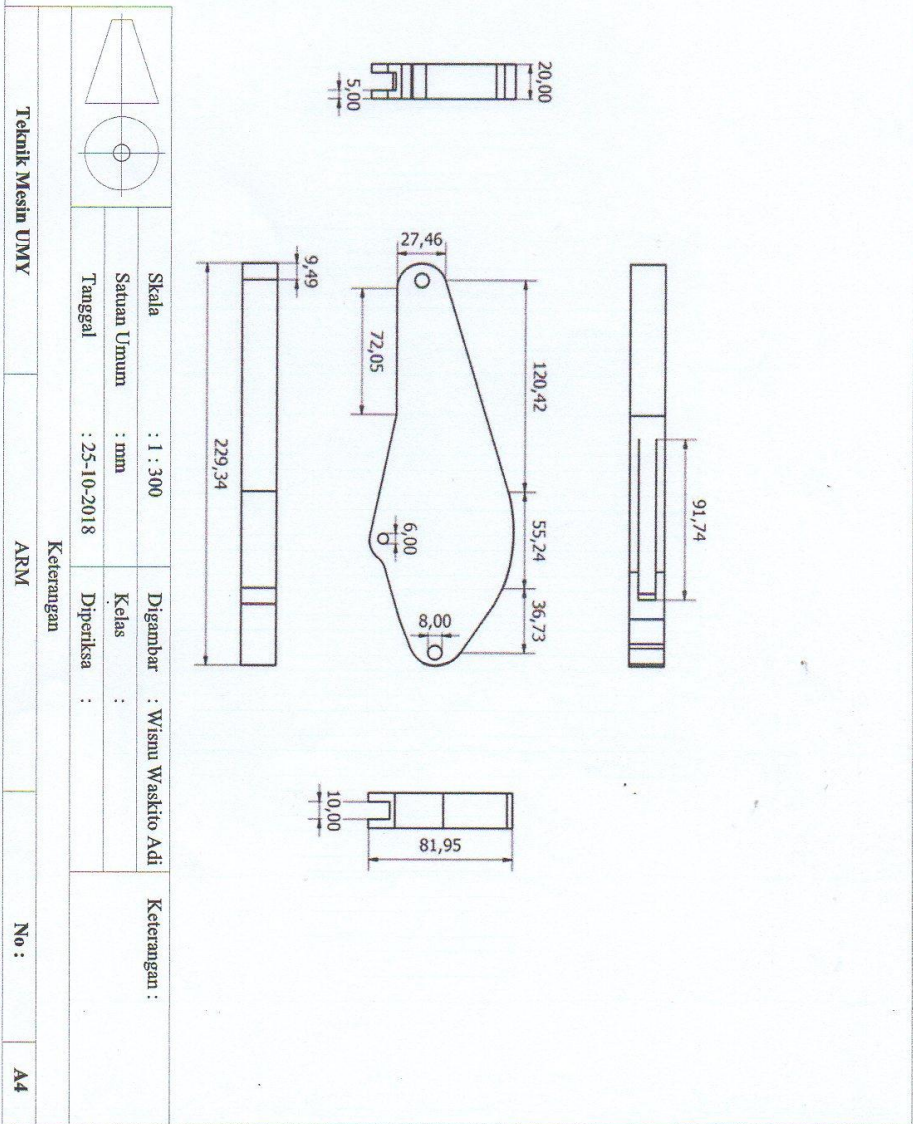

LAMPIRAN

		Skala : 1 : 300	Digambar : Wisnu Waskito Adi	Keterangan :
		Satuan Umum : mm	Kelas :	
		Tanggal : 25-10-2018	Diperiksa :	
Keterangan				
Teknik Mesin UMY		DUDUKAN		No :
				A4

Skala	: 1 : 300	Digambar	: Wisnu Waskito Adi	Keterangan :
Satuan Urutan	: mm	Kelas	:	
Tanggal	: 25-10-2018	Diperiksa	:	

Teknik Mesin UMY		Keterangan	
	BOOM	No :	A4

Skala : 1 : 300
 Satuan Umum : mm
 Tanggal : 25-10-2018

Digambar : Wisnu Waskito Adi
 Kelas :
 Diperiksa :

Keterangan :

Teknik Mesin UMY ARM No : A4

Skala : 1 : 300
 Satuan Umum : mm
 Tanggal : 25-10-2018

Digambar : Wisnu Waskito Adi
 Kelas :
 Diperiksa :
 Keterangan :

Teknik Mesin UMY

BUCKET

No :

A4

Skala : 1 : 300
 Satuan Umum : mm
 Tanggal : 25-10-2018

Digambar : Wisnu Waskito Adi
 Kelas :
 Diperiksa :

Keterangan :