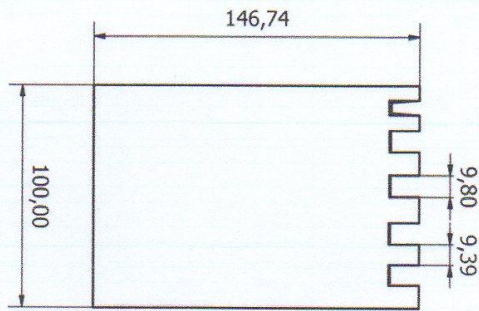

LAMPIRAN

		Skala : 1 : 300	Digambar : Wisnu Waskito Adi	Keterangan :
		Satuan Umum : mm	Kelas :	
		Tanggal : 25-10-2018	Diperiksa :	
Keterangan				
Teknik Mesin UMY		DUDUKAN		No :
				A4

Skala	: 1 : 300	Digambar	: Wisnu Waskito Adi	Keterangan :
Satuan Urutan	: mm	Kelas	:	
Tanggal	: 25-10-2018	Diperiksa	:	

Teknik Mesin UMY		Keterangan	
	BOOM	No :	A4

Skala : 1 : 300
 Satuan Umum : mm
 Tanggal : 25-10-2018

Digambar : Wisnu Waskito Adi
 Kelas :
 Diperiksa :

Keterangan :

Teknik Mesin UMY ARM No : A4

Skala : 1 : 300
 Satuan Umum : mm
 Tanggal : 25-10-2018

Digambar : Wisnu Waskito Adi
 Kelas :
 Diperiksa :
 Keterangan :

Teknik Mesin UMY

BUCKET

No :

A4

Skala : 1 : 300
 Satuan Umum : mm
 Tanggal : 25-10-2018

Digambar : Wisnu Waskito Adi
 Kelas :
 Diperiksa :

Keterangan :