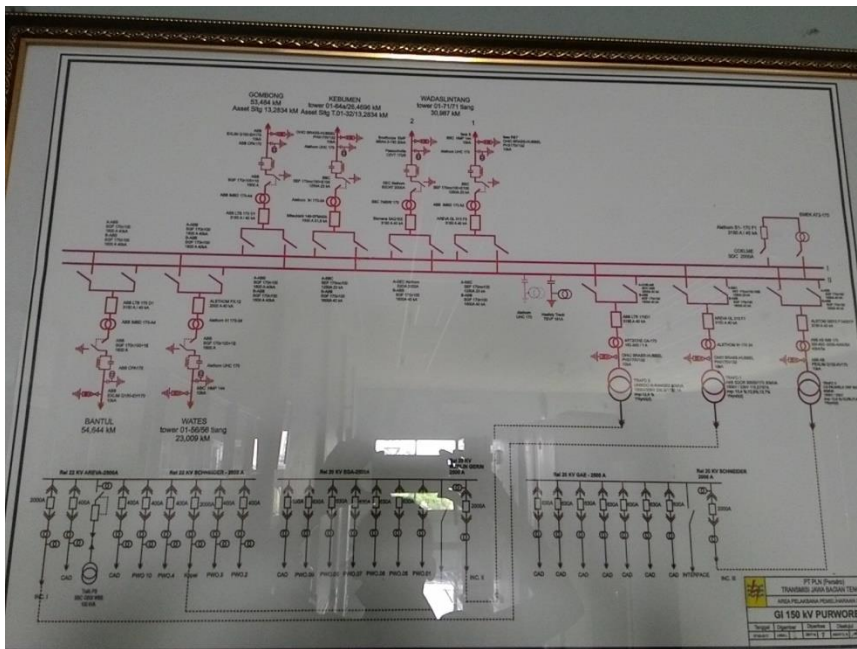

## LAMPIRAN

Gambar 1. Surat Permohonan Pengambilan Data

Gambar 2. Surat Ijin Penelitian dari PLN

Gambar 3. Gardu Induk 150 kV Purworejo

Gambar 5. *Lightning Arrester*

Gambar 6. Nameplate *Lightning Arrester*

Gambar 7. Transformator

Gambar 8. Nameplate Transformator