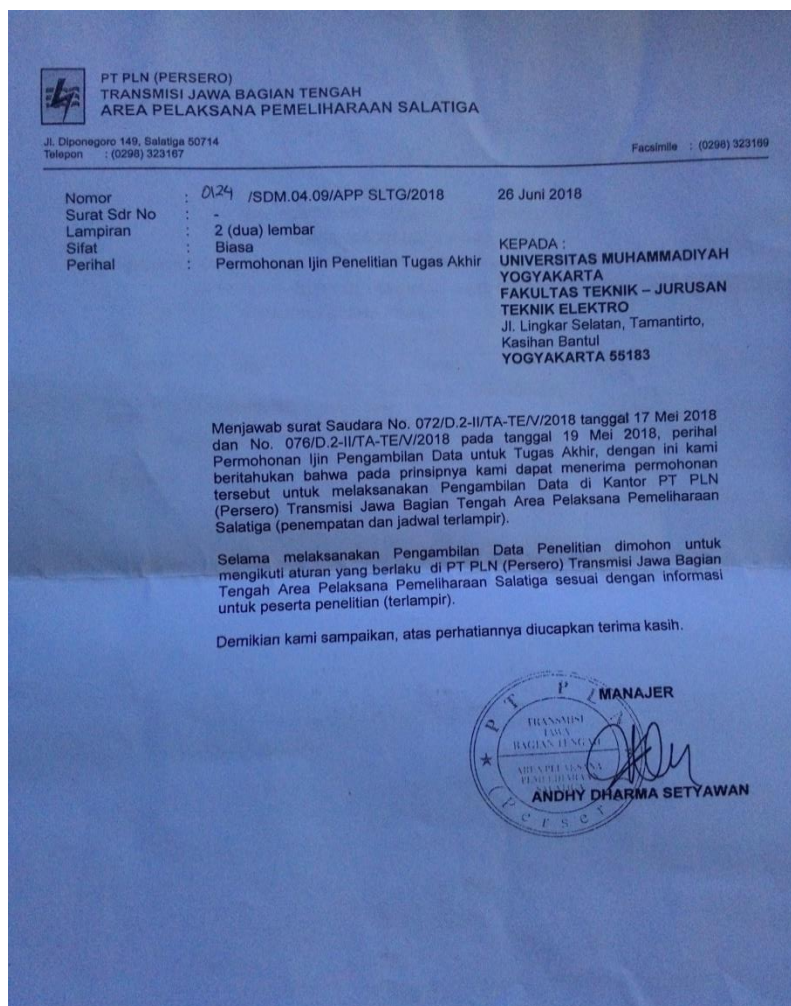

## LAMPIRAN

Gambar 1. Surat Permohonan Pengambilan Data

Gambar 2. Surat Ijin Penelitian dari PLN

Gambar 3. Gardu Induk 150 kV Purworejo

Gambar 5. *Lightning Arrester*

Gambar 6. Nameplate *Lightning Arrester*