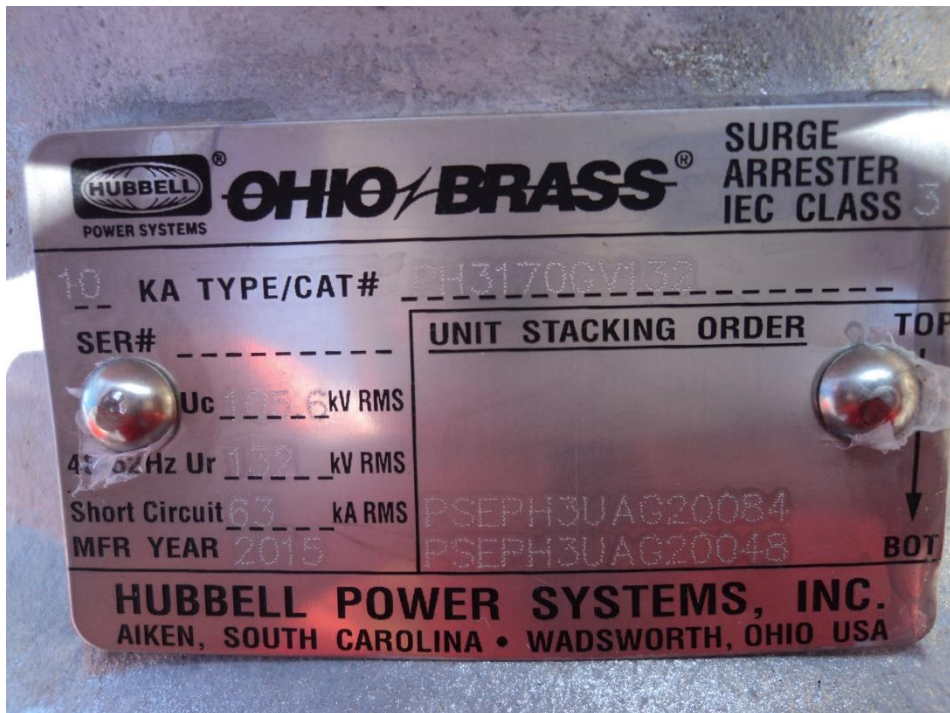

## LAMPIRAN

Gambar 1. Surat Permohonan Pengambilan Data

Gambar 2. Surat Ijin Penelitian dari PLN

Gambar 3. Gardu Induk 150 kV Purworejo

Gambar 5. *Lightning Arrester*

Gambar 6. Nameplate *Lightning Arrester*