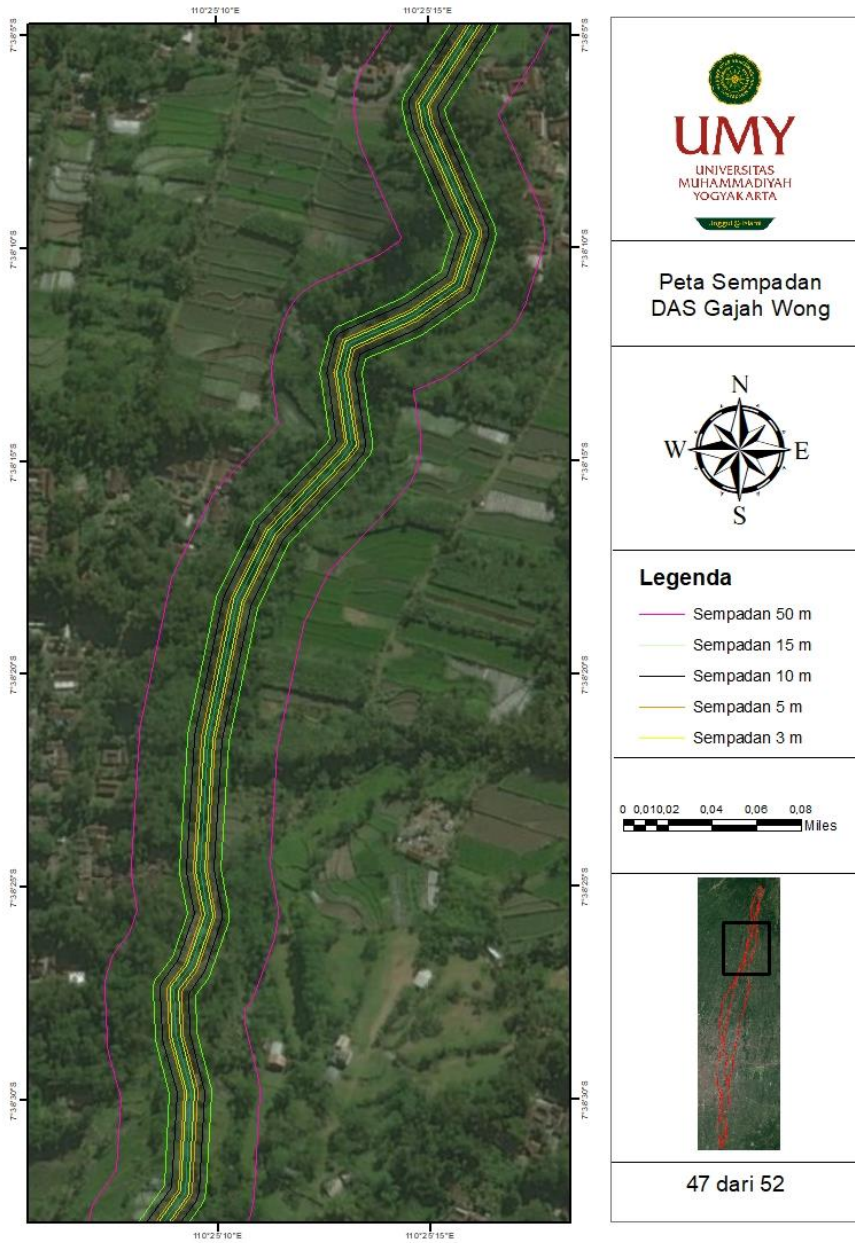

41 dari 52

UMY
 UNIVERSITAS MUHAMMADIYAH YOGYAKARTA
 Menghidupkan Hati

Peta Sempadan DAS Gajah Wong

Legenda

- Sempadan 50 m
- Sempadan 15 m
- Sempadan 10 m
- Sempadan 5 m
- Sempadan 3 m

 0 0.01 0.02 0.04 0.06 0.08 Miles

42 dari 52

**Peta Sempadan
DAS Gajah Wong**

Legenda

- Sempadan 50 m
- Sempadan 15 m
- Sempadan 10 m
- Sempadan 5 m
- Sempadan 3 m

43 dari 52

**Peta Sempadan
DAS Gajah Wong**

Legenda

- Sempadan 50 m
- Sempadan 15 m
- Sempadan 10 m
- Sempadan 5 m
- Sempadan 3 m

44 dari 52

**Peta Sempadan
DAS Gajah Wong**

Legenda

- Sempadan 50 m
- Sempadan 15 m
- Sempadan 10 m
- Sempadan 5 m
- Sempadan 3 m

45 dari 52

**Peta Sempadan
DAS Gajah Wong**

Legenda

- Sempadan 50 m
- Sempadan 15 m
- Sempadan 10 m
- Sempadan 5 m
- Sempadan 3 m

46 dari 52

Lampiran 2. Hasil Tinjauan Lapangan

- Sempadan sungai di perkaragan warga

- Terdapat perahu milik warga yang disewakan untuk wisata sungai Opak

- Kondisi sempadan sungai menjadi tempat objek wisata