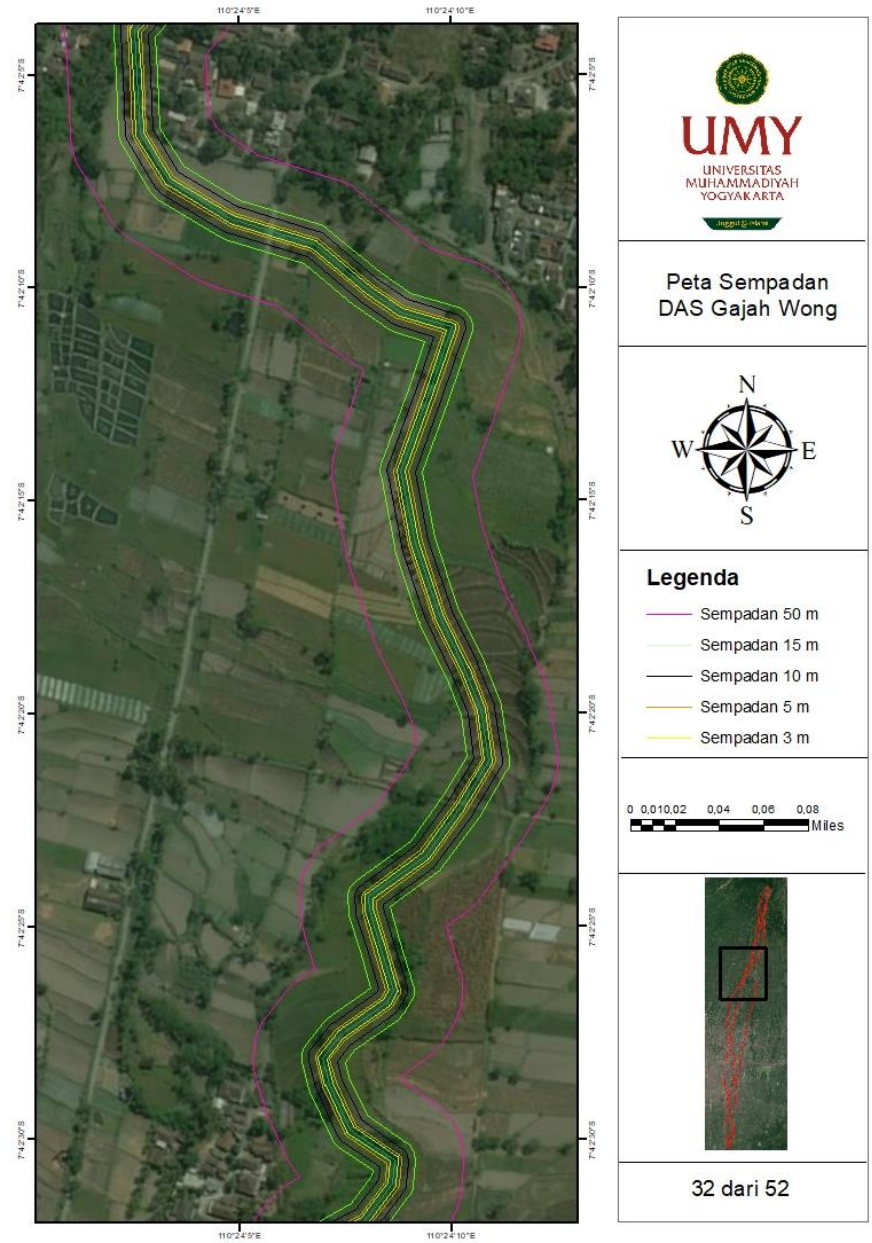

Legenda

- Sempadan 50 m
- Sempadan 15 m
- Sempadan 10 m
- Sempadan 5 m
- Sempadan 3 m

27 dari 52

UMY
 UNIVERSITAS MUHAMMADIYAH YOGYAKARTA
unggul di mana

**Peta Sempadan
DAS Gajah Wong**

Legenda

- Sempadan 50 m
- Sempadan 15 m
- Sempadan 10 m
- Sempadan 5 m
- Sempadan 3 m

28 dari 52

UMY
 UNIVERSITAS MUHAMMADIYAH YOGYAKARTA
 Menggapai Cita-Negeri

**Peta Sempadan
DAS Gajah Wong**

Legenda

- Sempadan 50 m
- Sempadan 15 m
- Sempadan 10 m
- Sempadan 5 m
- Sempadan 3 m

0 0.01 0.02 0.04 0.06 0.08 Miles

29 dari 52

UMY
 UNIVERSITAS MUHAMMADIYAH YOGYAKARTA
 Menggapai Cita-Negeri

**Peta Sempadan
DAS Gajah Wong**

Legenda

- Sempadan 50 m
- Sempadan 15 m
- Sempadan 10 m
- Sempadan 5 m
- Sempadan 3 m

0 0.01 0.02 0.04 0.06 0.08 Miles

30 dari 52

UMY
 UNIVERSITAS MUHAMMADIYAH YOGYAKARTA
 Menghidupkan Hati

**Peta Sempadan
DAS Gajah Wong**

Legenda

- Sempadan 50 m
- Sempadan 15 m
- Sempadan 10 m
- Sempadan 5 m
- Sempadan 3 m

 0 0.01 0.02 0.04 0.06 0.08 Miles