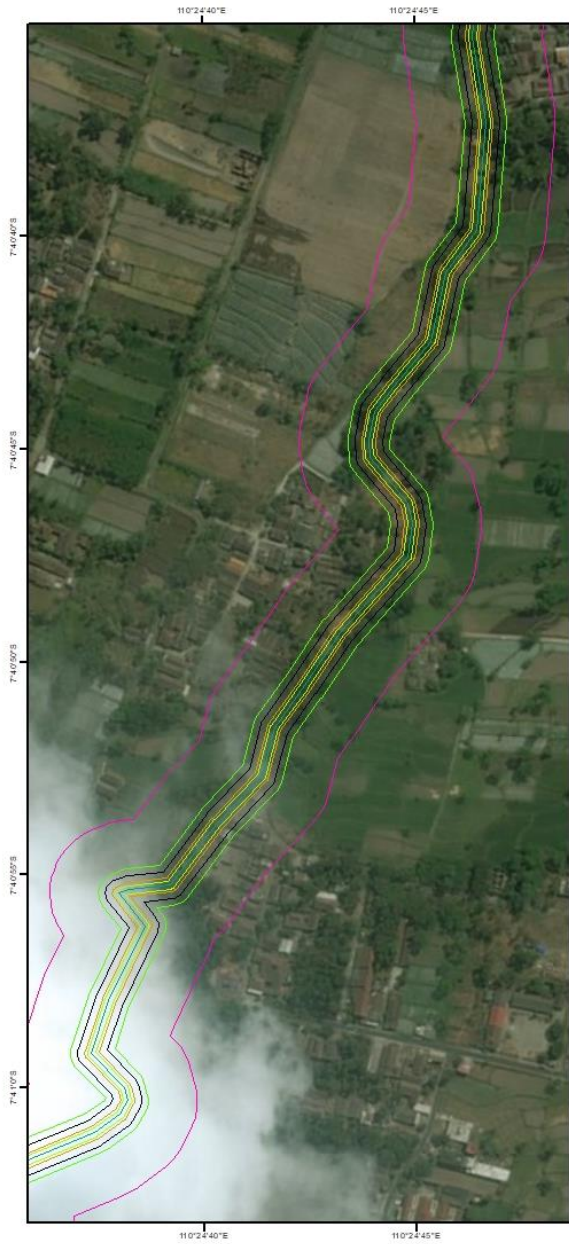

33 dari 52

UMY
 UNIVERSITAS MUHAMMADIYAH YOGYAKARTA
 Menghidupkan Hati

**Peta Sempadan
DAS Gajah Wong**

Legenda

- Sempadan 50 m
- Sempadan 15 m
- Sempadan 10 m
- Sempadan 5 m
- Sempadan 3 m

 0 0.01 0.02 0.04 0.06 0.08 Miles

34 dari 52

Peta Sempadan
DAS Gajah Wong

Legenda

- Sempadan 50 m
- Sempadan 15 m
- Sempadan 10 m
- Sempadan 5 m
- Sempadan 3 m

35 dari 52

Peta Sempadan
DAS Gajah Wong

Legenda

- Sempadan 50 m
- Sempadan 15 m
- Sempadan 10 m
- Sempadan 5 m
- Sempadan 3 m

36 dari 52

**Peta Sempadan
DAS Gajah Wong**

Legenda

- Sempadan 50 m
- Sempadan 15 m
- Sempadan 10 m
- Sempadan 5 m
- Sempadan 3 m

37 dari 52

**Peta Sempadan
DAS Gajah Wong**

Legenda

- Sempadan 50 m
- Sempadan 15 m
- Sempadan 10 m
- Sempadan 5 m
- Sempadan 3 m