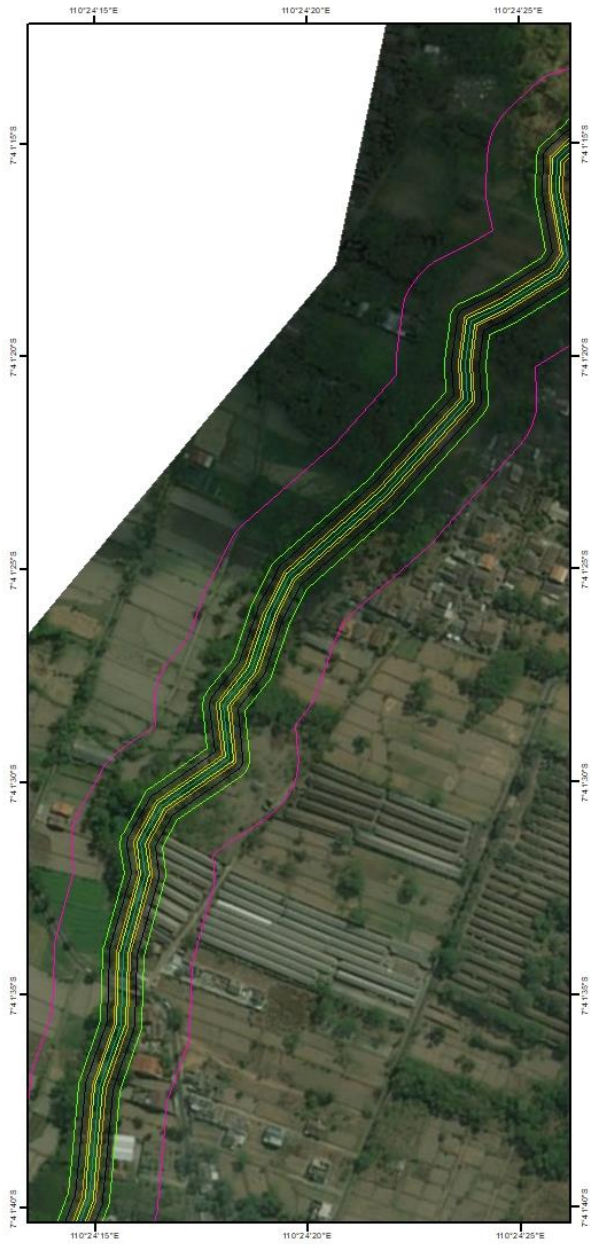

Peta Sempadan
DAS Gajah Wong

Legenda

- Sempadan 50 m
- Sempadan 15 m
- Sempadan 10 m
- Sempadan 5 m
- Sempadan 3 m