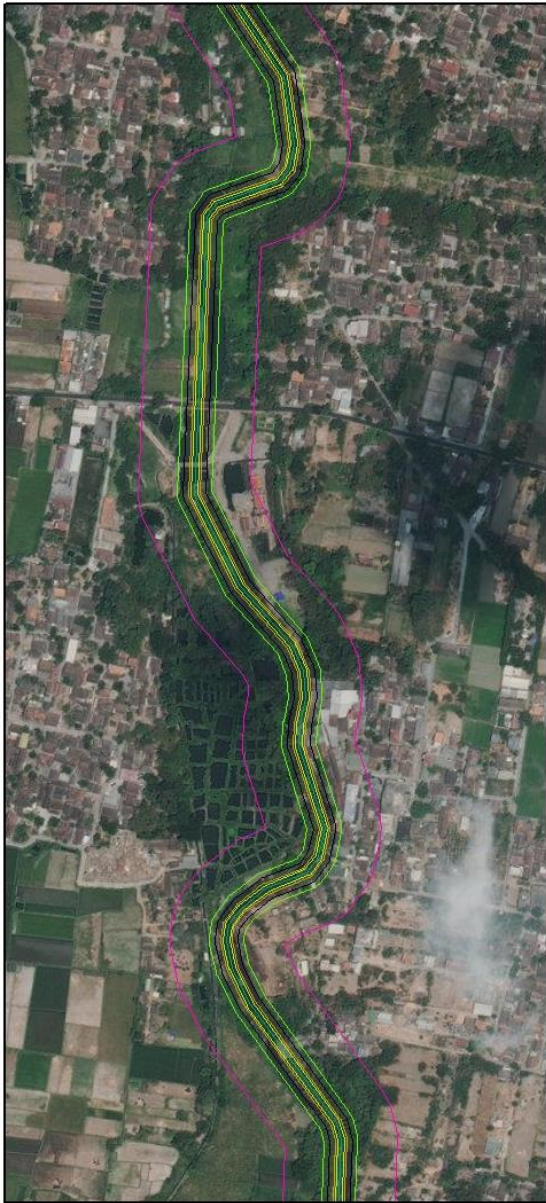

UMY
 UNIVERSITAS MUHAMMADIYAH YOGYAKARTA
unggul di negeri

**Peta Sempadan
DAS Gajah Wong**

Legenda

- Sempadan 50 m
- Sempadan 15 m
- Sempadan 10 m
- Sempadan 5 m
- Sempadan 3 m

00,01 0,025 0,05 0,075 0,1 Miles

3 dari 52

UMY
 UNIVERSITAS MUHAMMADIYAH YOGYAKARTA
unggul di negeri

**Peta Sempadan
DAS Gajah Wong**

Legenda

- Sempadan 50 m
- Sempadan 15 m
- Sempadan 10 m
- Sempadan 5 m
- Sempadan 3 m

00,01 0,025 0,05 0,075 0,1 Miles

4 dari 52

UMY
 UNIVERSITAS MUHAMMADIYAH YOGYAKARTA
 Menggapai Cita-Negeri

Peta Sempadan DAS Gajah Wong

Legenda

- Sempadan 50 m
- Sempadan 15 m
- Sempadan 10 m
- Sempadan 5 m
- Sempadan 3 m

7 dari 52

UMY
 UNIVERSITAS MUHAMMADIYAH YOGYAKARTA
 Menggapai Cita-Negeri

Peta Sempadan DAS Gajah Wong

Legenda

- Sempadan 50 m
- Sempadan 15 m
- Sempadan 10 m
- Sempadan 5 m
- Sempadan 3 m

8 dari 52

UMY
 UNIVERSITAS
 MUHAMMADIYAH
 YOGYAKARTA
Inggit di Mulu

Peta Sempadan
DAS Gajah Wong