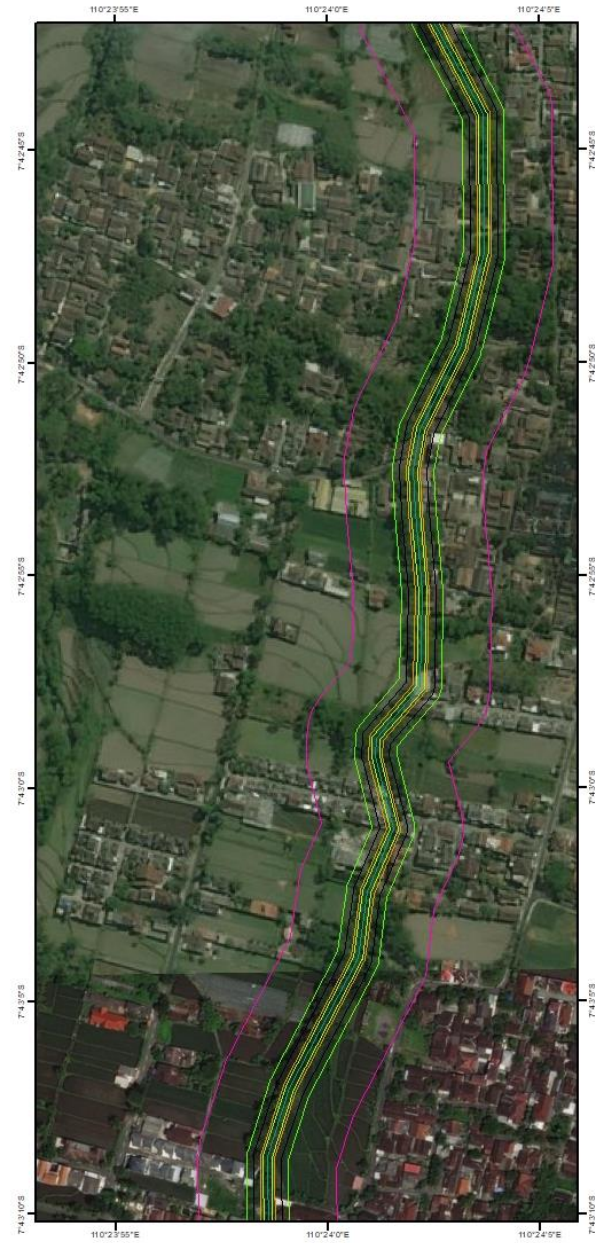

Legenda

- Sempadan 50 m
- Sempadan 15 m
- Sempadan 10 m
- Sempadan 5 m
- Sempadan 3 m

0 0.01 0.02 0.04 0.06 0.08 Miles

24 dari 52

UMY
 UNIVERSITAS MUHAMMADIYAH YOGYAKARTA
unggul di mana

**Peta Sempadan
DAS Gajah Wong**

Legenda

- Sempadan 50 m
- Sempadan 15 m
- Sempadan 10 m
- Sempadan 5 m
- Sempadan 3 m

27 dari 52

UMY
 UNIVERSITAS MUHAMMADIYAH YOGYAKARTA
unggul di mana

**Peta Sempadan
DAS Gajah Wong**

Legenda

- Sempadan 50 m
- Sempadan 15 m
- Sempadan 10 m
- Sempadan 5 m
- Sempadan 3 m

28 dari 52

UMY
 UNIVERSITAS MUHAMMADIYAH YOGYAKARTA
 Menggapai Cita-Negeri

**Peta Sempadan
DAS Gajah Wong**

Legenda

- Sempadan 50 m
- Sempadan 15 m
- Sempadan 10 m
- Sempadan 5 m
- Sempadan 3 m

0 0.01 0.02 0.04 0.06 0.08 Miles

29 dari 52

UMY
 UNIVERSITAS MUHAMMADIYAH YOGYAKARTA
 Menggapai Cita-Negeri

**Peta Sempadan
DAS Gajah Wong**

Legenda

- Sempadan 50 m
- Sempadan 15 m
- Sempadan 10 m
- Sempadan 5 m
- Sempadan 3 m

0 0.01 0.02 0.04 0.06 0.08 Miles