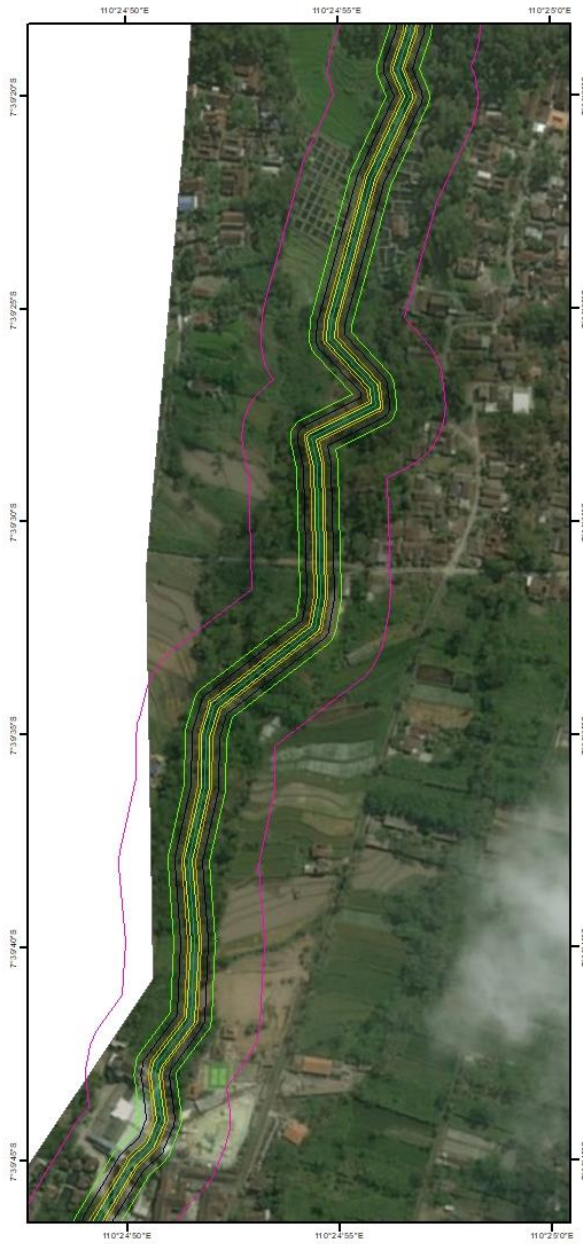

38 dari 52

UMY
 UNIVERSITAS MUHAMMADIYAH YOGYAKARTA
 Menghidupkan Hati

Peta Sempadan DAS Gajah Wong

Legenda

- Sempadan 50 m
- Sempadan 15 m
- Sempadan 10 m
- Sempadan 5 m
- Sempadan 3 m

 0 0.01 0.02 0.04 0.06 0.08 Miles

41 dari 52

UMY
 UNIVERSITAS MUHAMMADIYAH YOGYAKARTA
 Menghidupkan Hati

Peta Sempadan DAS Gajah Wong

Legenda

- Sempadan 50 m
- Sempadan 15 m
- Sempadan 10 m
- Sempadan 5 m
- Sempadan 3 m

 0 0.01 0.02 0.04 0.06 0.08 Miles

42 dari 52

**Peta Sempadan
DAS Gajah Wong**

Legenda

- Sempadan 50 m
- Sempadan 15 m
- Sempadan 10 m
- Sempadan 5 m
- Sempadan 3 m

43 dari 52

**Peta Sempadan
DAS Gajah Wong**

Legenda

- Sempadan 50 m
- Sempadan 15 m
- Sempadan 10 m
- Sempadan 5 m
- Sempadan 3 m