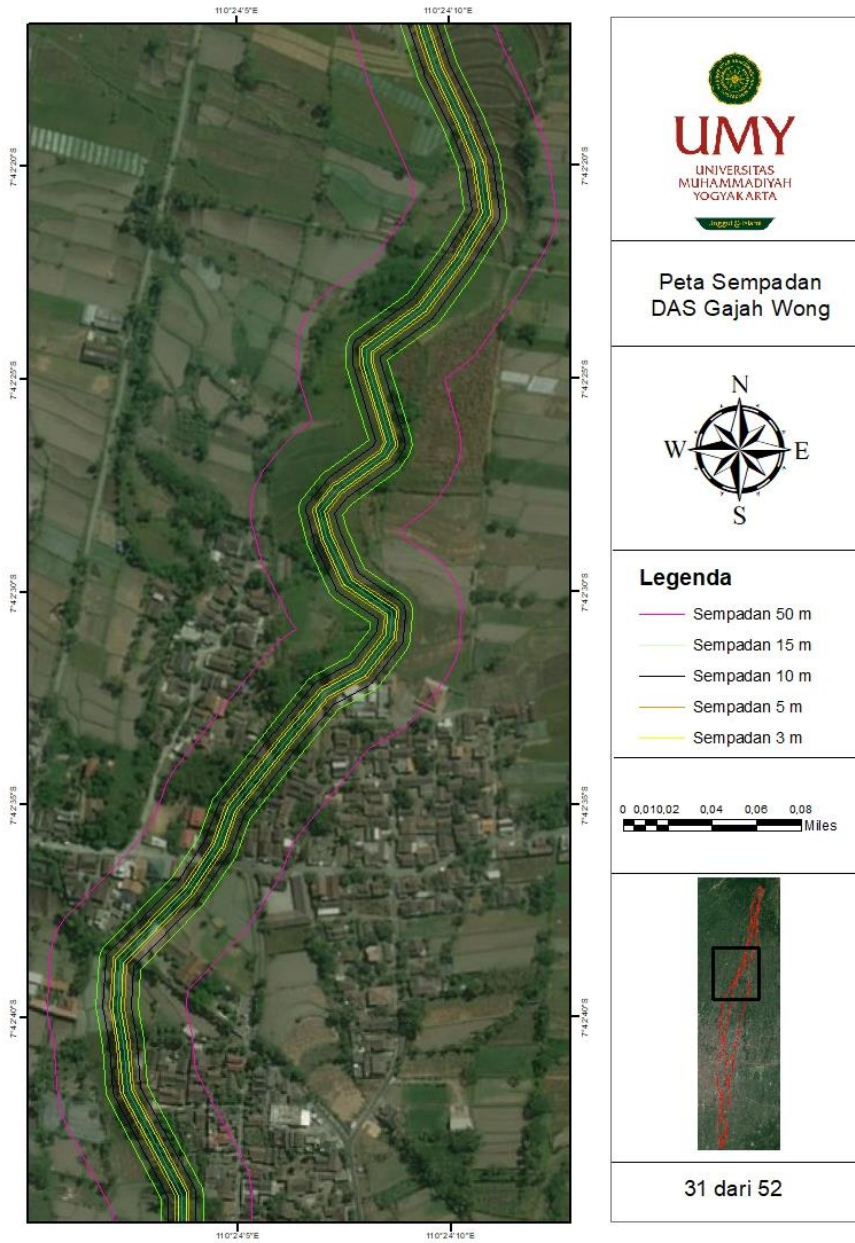

Legenda

- Sempadan 50 m
- Sempadan 15 m
- Sempadan 10 m
- Sempadan 5 m
- Sempadan 3 m

27 dari 52

UMY
 UNIVERSITAS MUHAMMADIYAH YOGYAKARTA
unggul di mana

**Peta Sempadan
DAS Gajah Wong**

Legenda

- Sempadan 50 m
- Sempadan 15 m
- Sempadan 10 m
- Sempadan 5 m
- Sempadan 3 m

28 dari 52

UMY
 UNIVERSITAS MUHAMMADIYAH YOGYAKARTA
 Menggapai Cita-Negeri

**Peta Sempadan
DAS Gajah Wong**

Legenda

- Sempadan 50 m
- Sempadan 15 m
- Sempadan 10 m
- Sempadan 5 m
- Sempadan 3 m

0 0.01 0.02 0.04 0.06 0.08 Miles

29 dari 52

UMY
 UNIVERSITAS MUHAMMADIYAH YOGYAKARTA
 Menggapai Cita-Negeri

**Peta Sempadan
DAS Gajah Wong**

Legenda

- Sempadan 50 m
- Sempadan 15 m
- Sempadan 10 m
- Sempadan 5 m
- Sempadan 3 m

0 0.01 0.02 0.04 0.06 0.08 Miles

30 dari 52

UMY
 UNIVERSITAS MUHAMMADIYAH YOGYAKARTA
 Menghidupkan Hati

**Peta Sempadan
DAS Gajah Wong**

Legenda

- Sempadan 50 m
- Sempadan 15 m
- Sempadan 10 m
- Sempadan 5 m
- Sempadan 3 m

 0 0.01 0.02 0.04 0.06 0.08 Miles