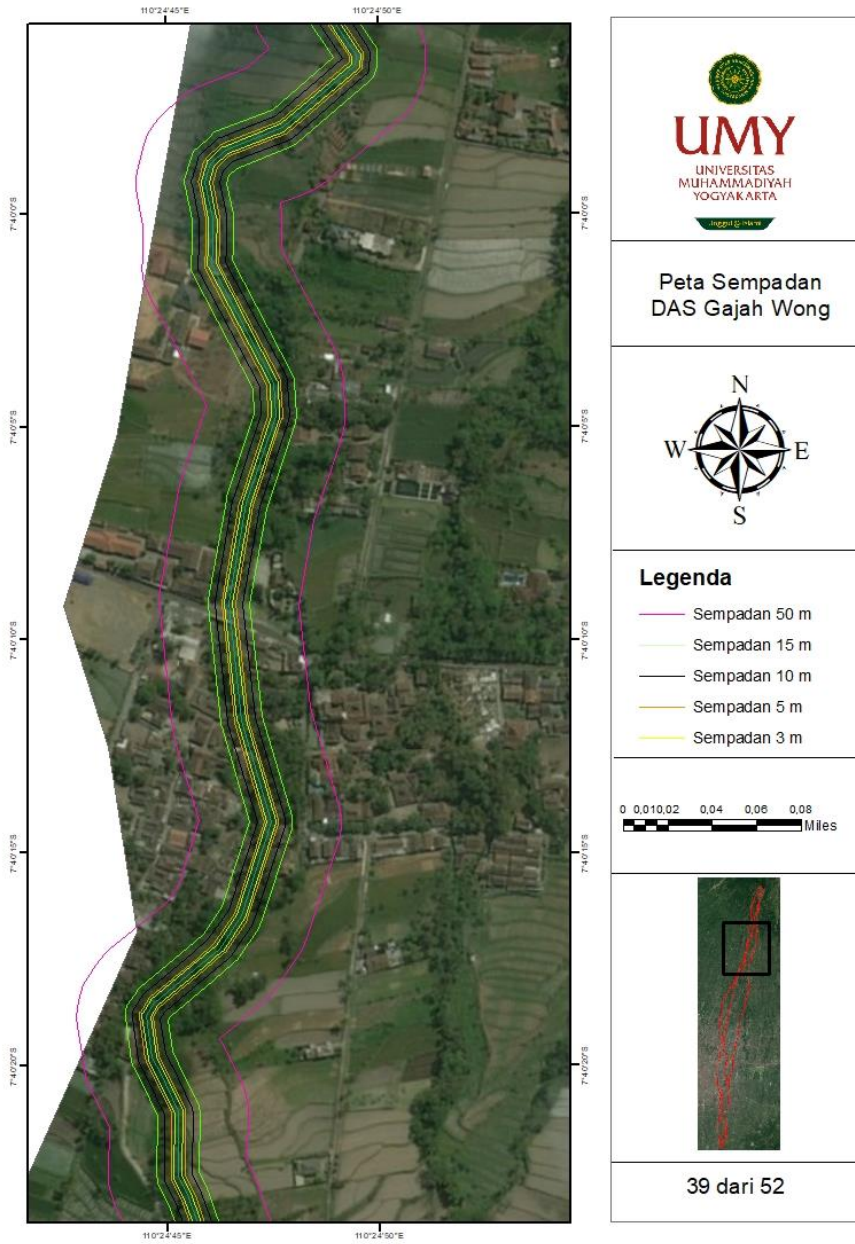

34 dari 52

Peta Sempadan
DAS Gajah Wong

Legenda

- Sempadan 50 m
- Sempadan 15 m
- Sempadan 10 m
- Sempadan 5 m
- Sempadan 3 m

35 dari 52

Peta Sempadan
DAS Gajah Wong

Legenda

- Sempadan 50 m
- Sempadan 15 m
- Sempadan 10 m
- Sempadan 5 m
- Sempadan 3 m

36 dari 52

**Peta Sempadan
DAS Gajah Wong**

Legenda

- Sempadan 50 m
- Sempadan 15 m
- Sempadan 10 m
- Sempadan 5 m
- Sempadan 3 m

37 dari 52

**Peta Sempadan
DAS Gajah Wong**

Legenda

- Sempadan 50 m
- Sempadan 15 m
- Sempadan 10 m
- Sempadan 5 m
- Sempadan 3 m

38 dari 52

UMY
 UNIVERSITAS MUHAMMADIYAH YOGYAKARTA
 Menghidupkan Hati

Peta Sempadan DAS Gajah Wong

Legenda

- Sempadan 50 m
- Sempadan 15 m
- Sempadan 10 m
- Sempadan 5 m
- Sempadan 3 m

 0 0.01 0.02 0.04 0.06 0.08 Miles

41 dari 52

UMY
 UNIVERSITAS MUHAMMADIYAH YOGYAKARTA
 Menghidupkan Hati

Peta Sempadan DAS Gajah Wong

Legenda

- Sempadan 50 m
- Sempadan 15 m
- Sempadan 10 m
- Sempadan 5 m
- Sempadan 3 m

 0 0.01 0.02 0.04 0.06 0.08 Miles