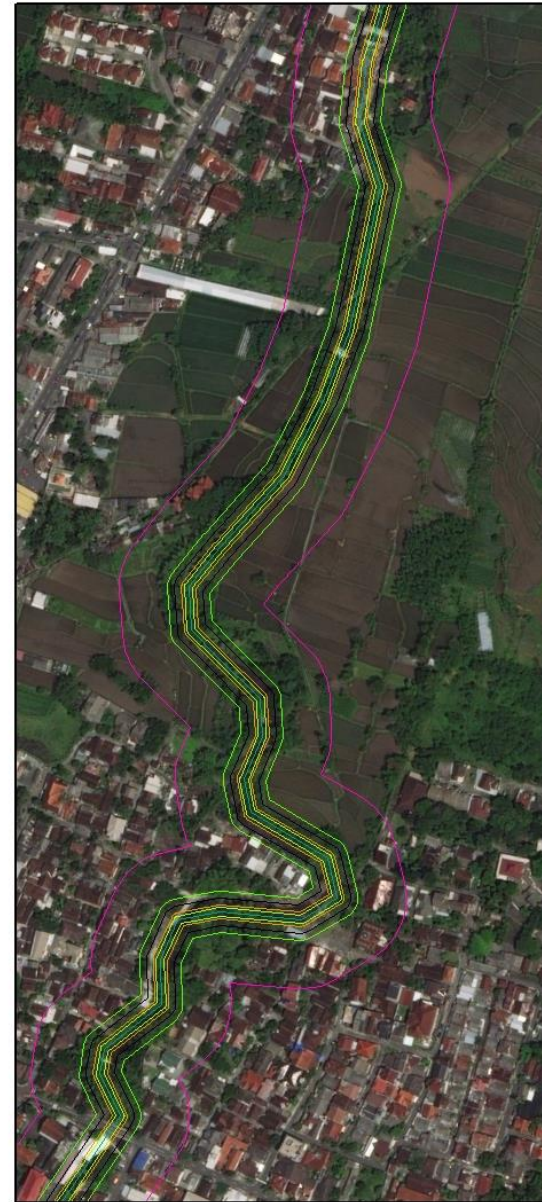

Legenda

- Sempadan 50 m
- Sempadan 15 m
- Sempadan 10 m
- Sempadan 5 m
- Sempadan 3 m

0 0.01 0.02 0.04 0.06 0.08
 Miles

22 dari 52

UMY
 UNIVERSITAS MUHAMMADIYAH YOGYAKARTA
 Menggapai Cita-Negeri

**Peta Sempadan
DAS Gajah Wong**

Legenda

- Sempadan 50 m
- Sempadan 15 m
- Sempadan 10 m
- Sempadan 5 m
- Sempadan 3 m

0 0.01 0.02 0.04 0.06 0.08 Miles

23 dari 52

UMY
 UNIVERSITAS MUHAMMADIYAH YOGYAKARTA
 Menggapai Cita-Negeri

**Peta Sempadan
DAS Gajah Wong**

Legenda

- Sempadan 50 m
- Sempadan 15 m
- Sempadan 10 m
- Sempadan 5 m
- Sempadan 3 m

0 0.01 0.02 0.04 0.06 0.08 Miles

24 dari 52

UMY
 UNIVERSITAS MUHAMMADIYAH YOGYAKARTA
unggul di mana

**Peta Sempadan
DAS Gajah Wong**