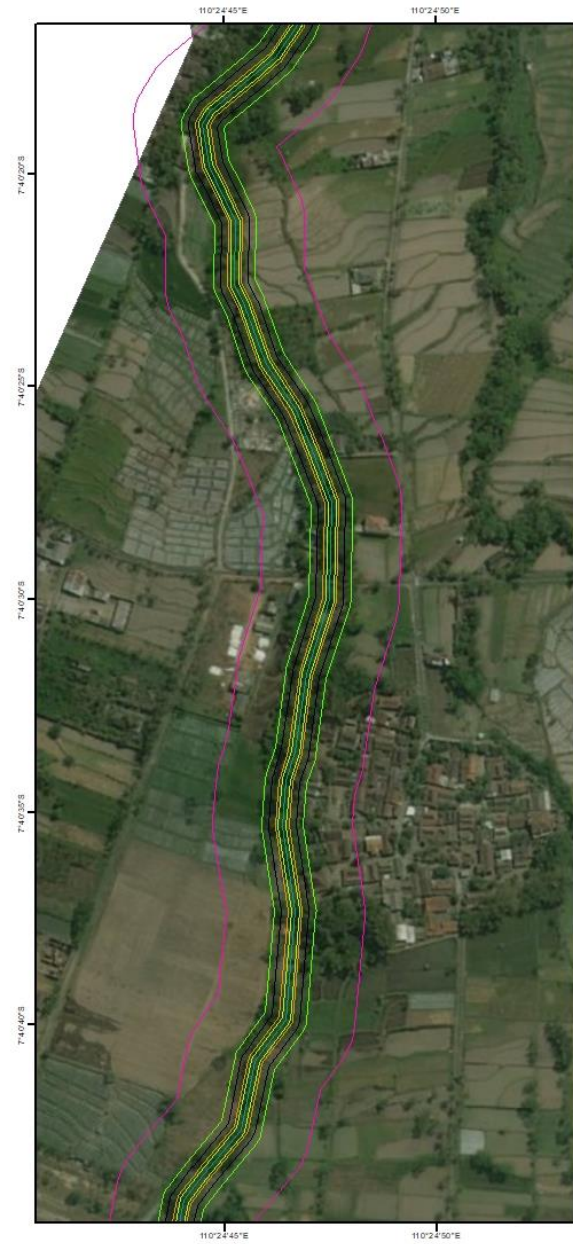

36 dari 52

**Peta Sempadan
DAS Gajah Wong**

Legenda

- Sempadan 50 m
- Sempadan 15 m
- Sempadan 10 m
- Sempadan 5 m
- Sempadan 3 m

37 dari 52

**Peta Sempadan
DAS Gajah Wong**

Legenda

- Sempadan 50 m
- Sempadan 15 m
- Sempadan 10 m
- Sempadan 5 m
- Sempadan 3 m

38 dari 52

UMY
 UNIVERSITAS MUHAMMADIYAH YOGYAKARTA
 Menghidupkan Hati

Peta Sempadan DAS Gajah Wong

Legenda

- Sempadan 50 m
- Sempadan 15 m
- Sempadan 10 m
- Sempadan 5 m
- Sempadan 3 m

 0 0.01 0.02 0.04 0.06 0.08 Miles