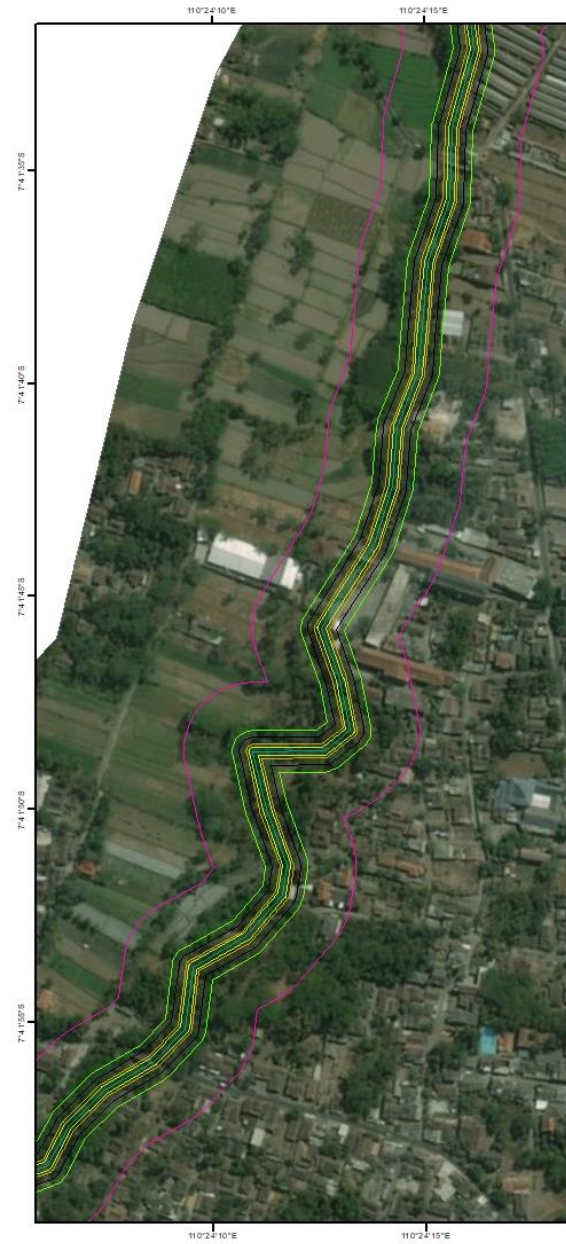

29 dari 52

UMY
 UNIVERSITAS MUHAMMADIYAH YOGYAKARTA
 Menggapai Cita-Negeri

**Peta Sempadan
DAS Gajah Wong**

Legenda

- Sempadan 50 m
- Sempadan 15 m
- Sempadan 10 m
- Sempadan 5 m
- Sempadan 3 m

0 0.01 0.02 0.04 0.06 0.08 Miles

30 dari 52

UMY
 UNIVERSITAS MUHAMMADIYAH YOGYAKARTA
 Menghidupkan Hati

**Peta Sempadan
DAS Gajah Wong**

Legenda

- Sempadan 50 m
- Sempadan 15 m
- Sempadan 10 m
- Sempadan 5 m
- Sempadan 3 m

 0 0.01 0.02 0.04 0.06 0.08 Miles

33 dari 52

UMY
 UNIVERSITAS MUHAMMADIYAH YOGYAKARTA
 Menghidupkan Hati

**Peta Sempadan
DAS Gajah Wong**

Legenda

- Sempadan 50 m
- Sempadan 15 m
- Sempadan 10 m
- Sempadan 5 m
- Sempadan 3 m

 0 0.01 0.02 0.04 0.06 0.08 Miles