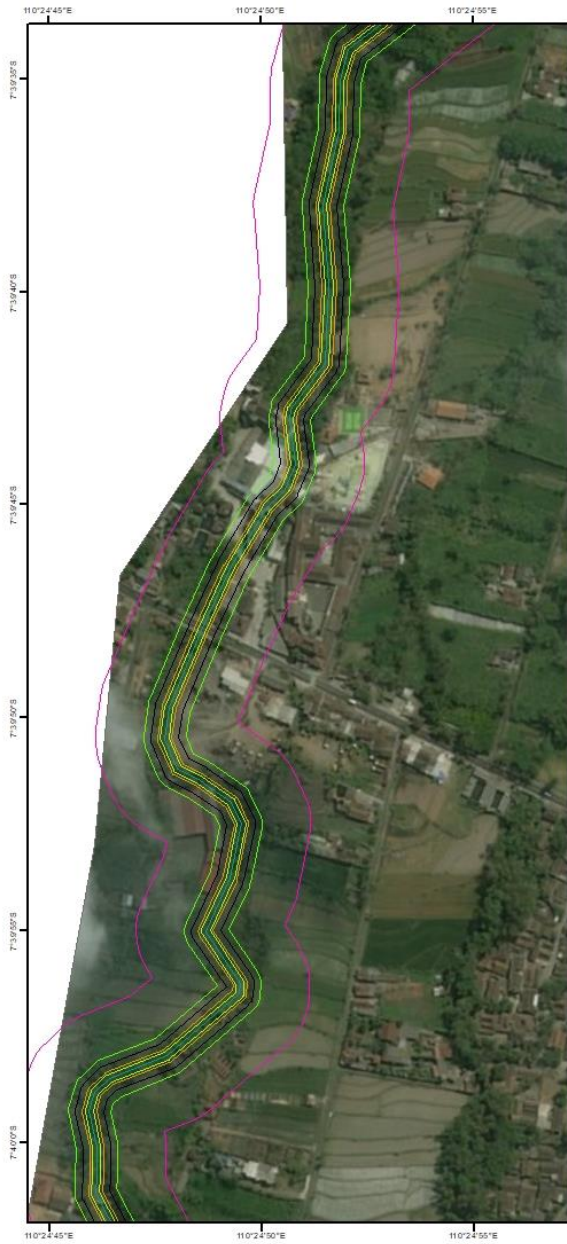

36 dari 52

**Peta Sempadan
DAS Gajah Wong**

Legenda

- Sempadan 50 m
- Sempadan 15 m
- Sempadan 10 m
- Sempadan 5 m
- Sempadan 3 m

37 dari 52

**Peta Sempadan
DAS Gajah Wong**

Legenda

- Sempadan 50 m
- Sempadan 15 m
- Sempadan 10 m
- Sempadan 5 m
- Sempadan 3 m

38 dari 52

UMY
 UNIVERSITAS MUHAMMADIYAH YOGYAKARTA
 Menghidupkan Hati

Peta Sempadan DAS Gajah Wong

Legenda

- Sempadan 50 m
- Sempadan 15 m
- Sempadan 10 m
- Sempadan 5 m
- Sempadan 3 m

 0 0.01 0.02 0.04 0.06 0.08 Miles