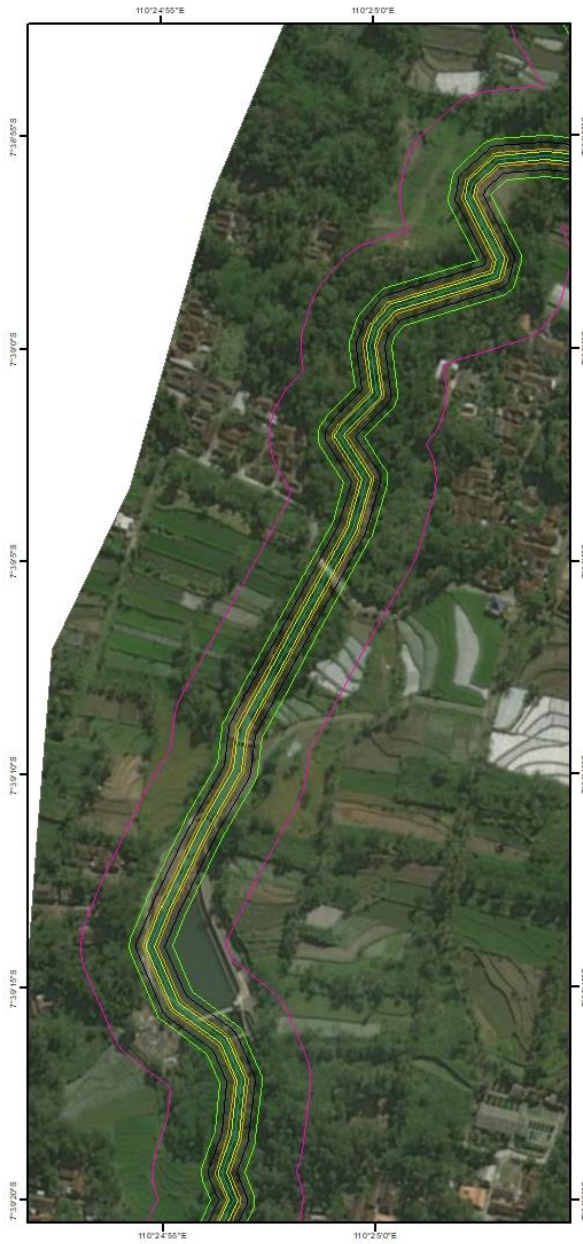

41 dari 52

UMY
 UNIVERSITAS MUHAMMADIYAH YOGYAKARTA
 Menghidupkan Hati

Peta Sempadan DAS Gajah Wong

Legenda

- Sempadan 50 m
- Sempadan 15 m
- Sempadan 10 m
- Sempadan 5 m
- Sempadan 3 m

 0 0.01 0.02 0.04 0.06 0.08 Miles

42 dari 52

**Peta Sempadan
DAS Gajah Wong**

Legenda

- Sempadan 50 m
- Sempadan 15 m
- Sempadan 10 m
- Sempadan 5 m
- Sempadan 3 m

43 dari 52

**Peta Sempadan
DAS Gajah Wong**

Legenda

- Sempadan 50 m
- Sempadan 15 m
- Sempadan 10 m
- Sempadan 5 m
- Sempadan 3 m

44 dari 52

**Peta Sempadan
DAS Gajah Wong**

Legenda

- Sempadan 50 m
- Sempadan 15 m
- Sempadan 10 m
- Sempadan 5 m
- Sempadan 3 m

45 dari 52

**Peta Sempadan
DAS Gajah Wong**

Legenda

- Sempadan 50 m
- Sempadan 15 m
- Sempadan 10 m
- Sempadan 5 m
- Sempadan 3 m