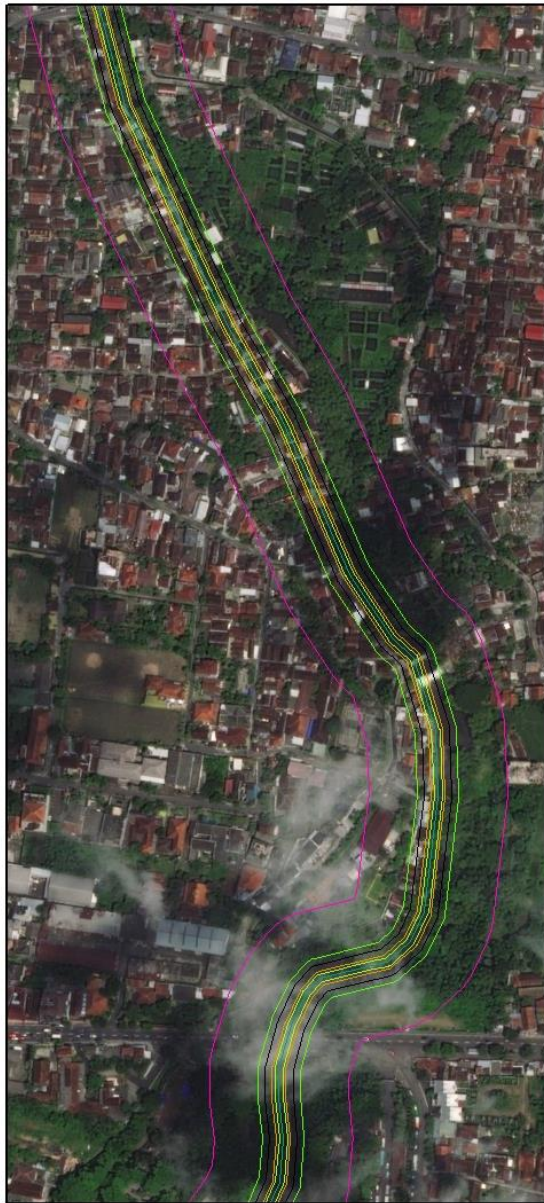

Legenda

- Sempadan 50 m
- Sempadan 15 m
- Sempadan 10 m
- Sempadan 5 m
- Sempadan 3 m

0 0.01 0.02 0.04 0.06 0.08 Miles

10 dari 52

UMY
 UNIVERSITAS MUHAMMADIYAH YOGYAKARTA
Inggit di Wata

**Peta Sempadan
DAS Gajah Wong**

Legenda

- Sempadan 50 m
- Sempadan 15 m
- Sempadan 10 m
- Sempadan 5 m
- Sempadan 3 m

0 0.01 0.02 0.04 0.06 0.08
 Miles

11 dari 52

UMY
 UNIVERSITAS MUHAMMADIYAH YOGYAKARTA
Inggit di Wata

**Peta Sempadan
DAS Gajah Wong**

Legenda

- Sempadan 50 m
- Sempadan 15 m
- Sempadan 10 m
- Sempadan 5 m
- Sempadan 3 m

0 0.01 0.02 0.04 0.06 0.08
 Miles

12 dari 52

UMY
 UNIVERSITAS MUHAMMADIYAH YOGYAKARTA
 Menggapai Cita-Negeri

Peta Sempadan DAS Gajah Wong

Legenda

- Sempadan 50 m
- Sempadan 15 m
- Sempadan 10 m
- Sempadan 5 m
- Sempadan 3 m

0 0.01 0.02 0.04 0.06 0.08 Miles

13 dari 52

UMY
 UNIVERSITAS MUHAMMADIYAH YOGYAKARTA
 Menggapai Cita-Negeri

Peta Sempadan DAS Gajah Wong