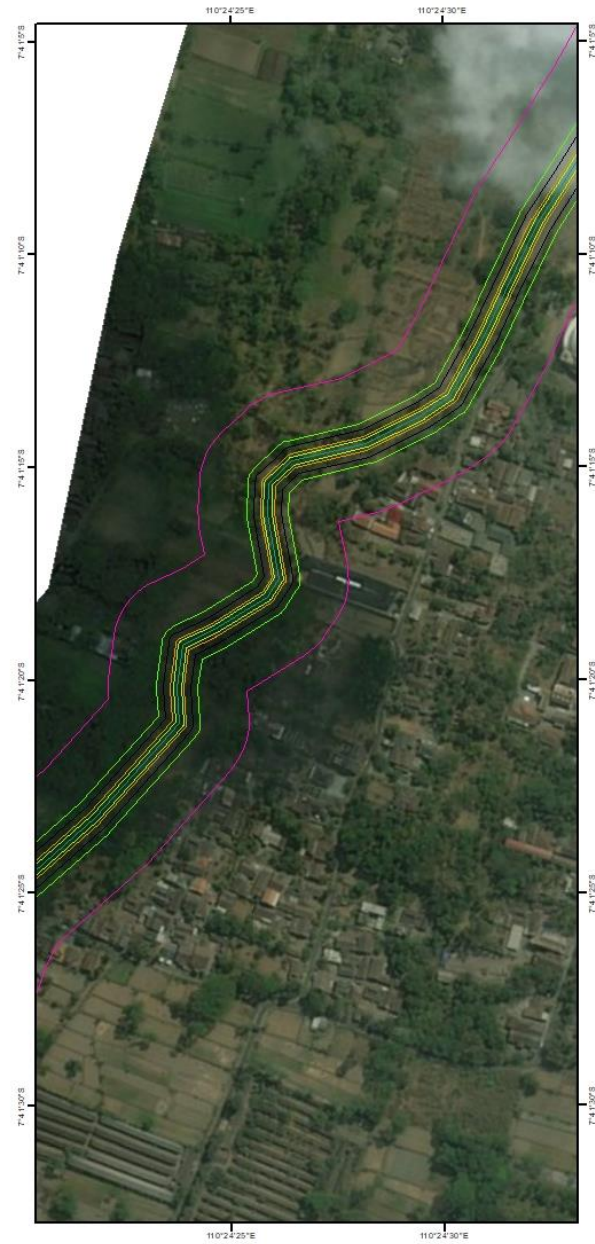

33 dari 52

UMY
 UNIVERSITAS MUHAMMADIYAH YOGYAKARTA
 Menghidupkan Hati

**Peta Sempadan
DAS Gajah Wong**

Legenda

- Sempadan 50 m
- Sempadan 15 m
- Sempadan 10 m
- Sempadan 5 m
- Sempadan 3 m

 0 0.01 0.02 0.04 0.06 0.08 Miles

34 dari 52

Peta Sempadan
DAS Gajah Wong

Legenda

- Sempadan 50 m
- Sempadan 15 m
- Sempadan 10 m
- Sempadan 5 m
- Sempadan 3 m

35 dari 52

Peta Sempadan
DAS Gajah Wong

Legenda

- Sempadan 50 m
- Sempadan 15 m
- Sempadan 10 m
- Sempadan 5 m
- Sempadan 3 m

36 dari 52

**Peta Sempadan
DAS Gajah Wong**

Legenda

- Sempadan 50 m
- Sempadan 15 m
- Sempadan 10 m
- Sempadan 5 m
- Sempadan 3 m

37 dari 52

**Peta Sempadan
DAS Gajah Wong**

Legenda

- Sempadan 50 m
- Sempadan 15 m
- Sempadan 10 m
- Sempadan 5 m
- Sempadan 3 m