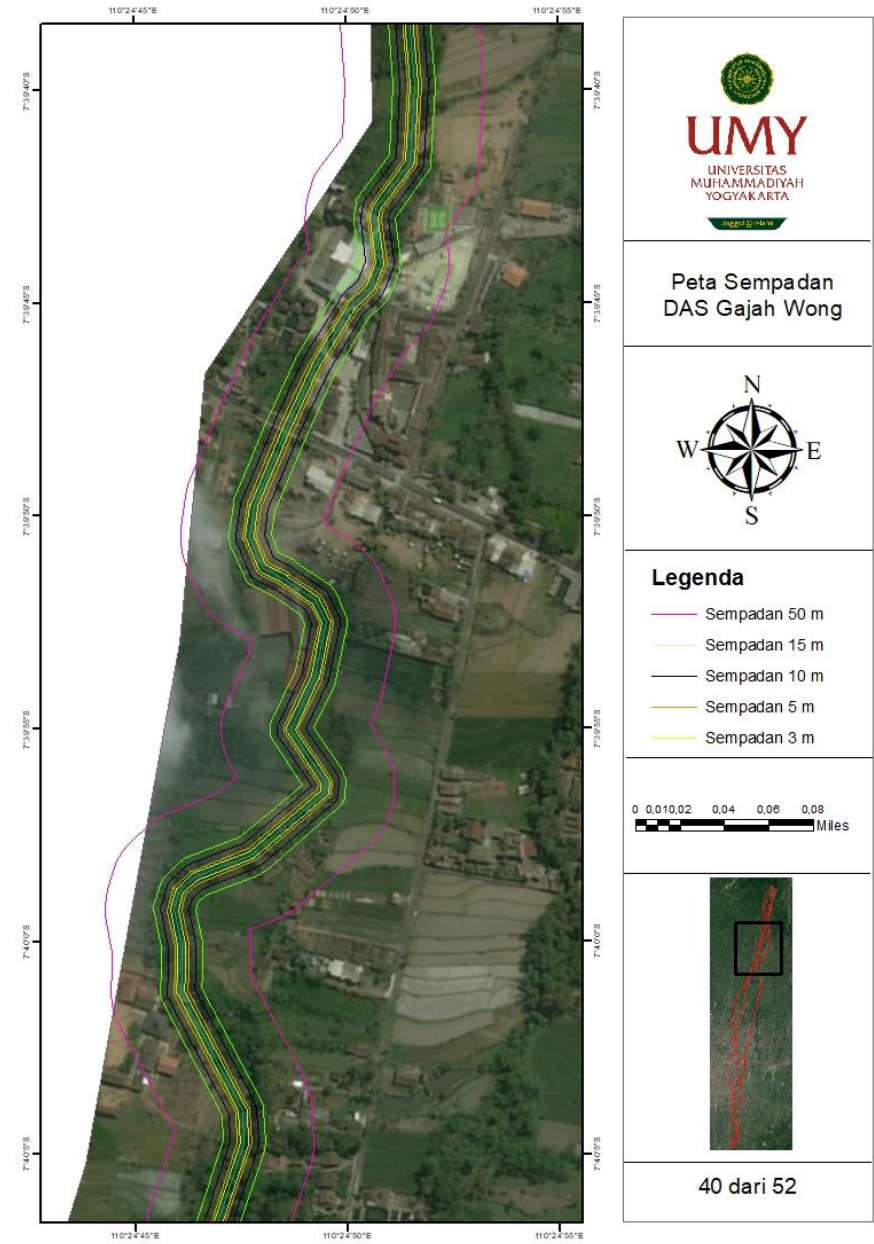

34 dari 52

Peta Sempadan
DAS Gajah Wong

Legenda

- Sempadan 50 m
- Sempadan 15 m
- Sempadan 10 m
- Sempadan 5 m
- Sempadan 3 m

35 dari 52

Peta Sempadan
DAS Gajah Wong

Legenda

- Sempadan 50 m
- Sempadan 15 m
- Sempadan 10 m
- Sempadan 5 m
- Sempadan 3 m

36 dari 52

**Peta Sempadan
DAS Gajah Wong**

Legenda

- Sempadan 50 m
- Sempadan 15 m
- Sempadan 10 m
- Sempadan 5 m
- Sempadan 3 m

37 dari 52

**Peta Sempadan
DAS Gajah Wong**

Legenda

- Sempadan 50 m
- Sempadan 15 m
- Sempadan 10 m
- Sempadan 5 m
- Sempadan 3 m

38 dari 52

UMY
 UNIVERSITAS MUHAMMADIYAH YOGYAKARTA
 Menghidupkan Hati

Peta Sempadan DAS Gajah Wong

Legenda

- Sempadan 50 m
- Sempadan 15 m
- Sempadan 10 m
- Sempadan 5 m
- Sempadan 3 m

 0 0.01 0.02 0.04 0.06 0.08 Miles

41 dari 52

UMY
 UNIVERSITAS MUHAMMADIYAH YOGYAKARTA
 Menghidupkan Hati

Peta Sempadan DAS Gajah Wong

Legenda

- Sempadan 50 m
- Sempadan 15 m
- Sempadan 10 m
- Sempadan 5 m
- Sempadan 3 m

 0 0.01 0.02 0.04 0.06 0.08 Miles