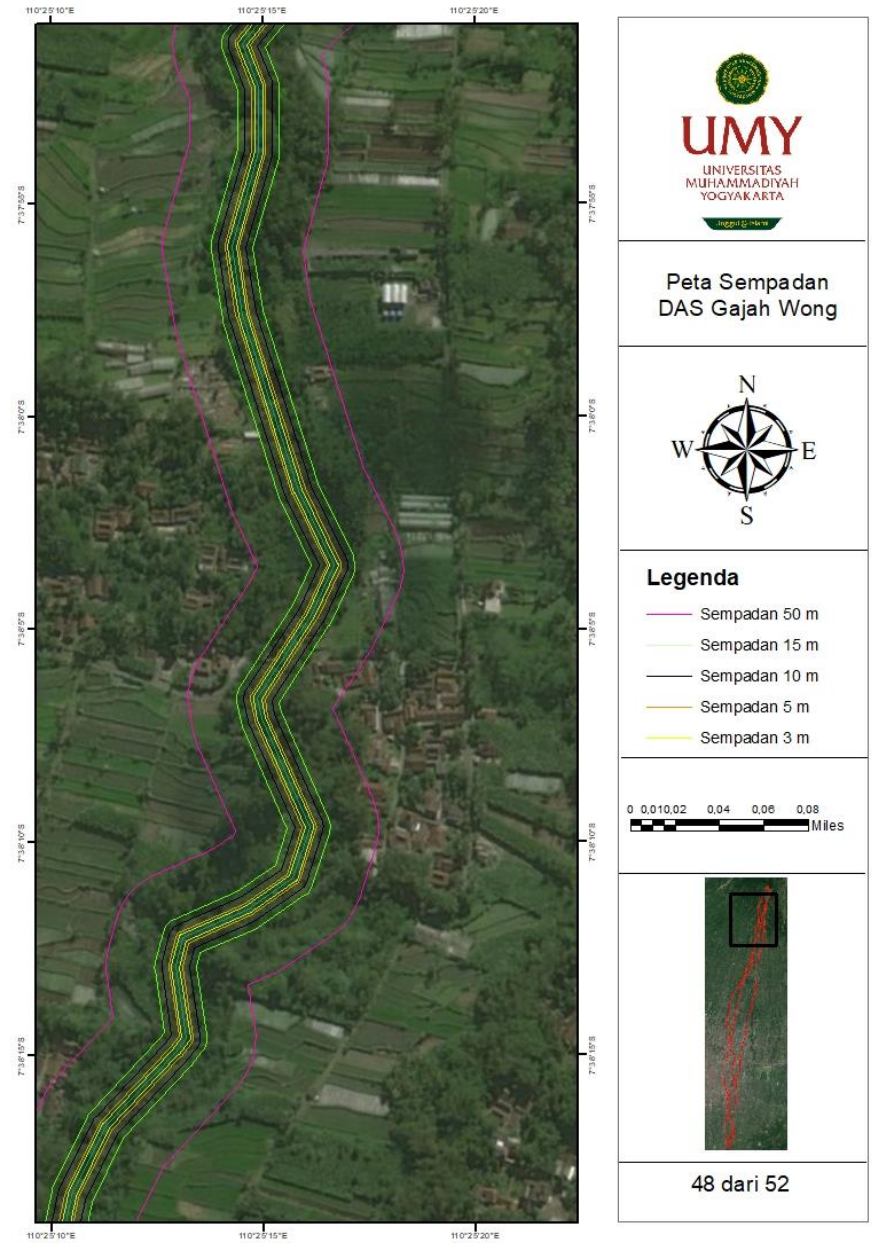

41 dari 52

UMY
 UNIVERSITAS MUHAMMADIYAH YOGYAKARTA
 Menghidupkan Hati

Peta Sempadan DAS Gajah Wong

Legenda

- Sempadan 50 m
- Sempadan 15 m
- Sempadan 10 m
- Sempadan 5 m
- Sempadan 3 m

 0 0.01 0.02 0.04 0.06 0.08 Miles

42 dari 52

**Peta Sempadan
DAS Gajah Wong**

Legenda

- Sempadan 50 m
- Sempadan 15 m
- Sempadan 10 m
- Sempadan 5 m
- Sempadan 3 m

43 dari 52

**Peta Sempadan
DAS Gajah Wong**

Legenda

- Sempadan 50 m
- Sempadan 15 m
- Sempadan 10 m
- Sempadan 5 m
- Sempadan 3 m

44 dari 52

**Peta Sempadan
DAS Gajah Wong**

Legenda

- Sempadan 50 m
- Sempadan 15 m
- Sempadan 10 m
- Sempadan 5 m
- Sempadan 3 m

45 dari 52

**Peta Sempadan
DAS Gajah Wong**

Legenda

- Sempadan 50 m
- Sempadan 15 m
- Sempadan 10 m
- Sempadan 5 m
- Sempadan 3 m

46 dari 52

Lampiran 2. Hasil Tinjauan Lapangan

- Sempadan sungai di perkaragan warga

- Terdapat perahu milik warga yang disewakan untuk wisata sungai Opak

- Kondisi sempadan sungai menjadi tempat objek wisata