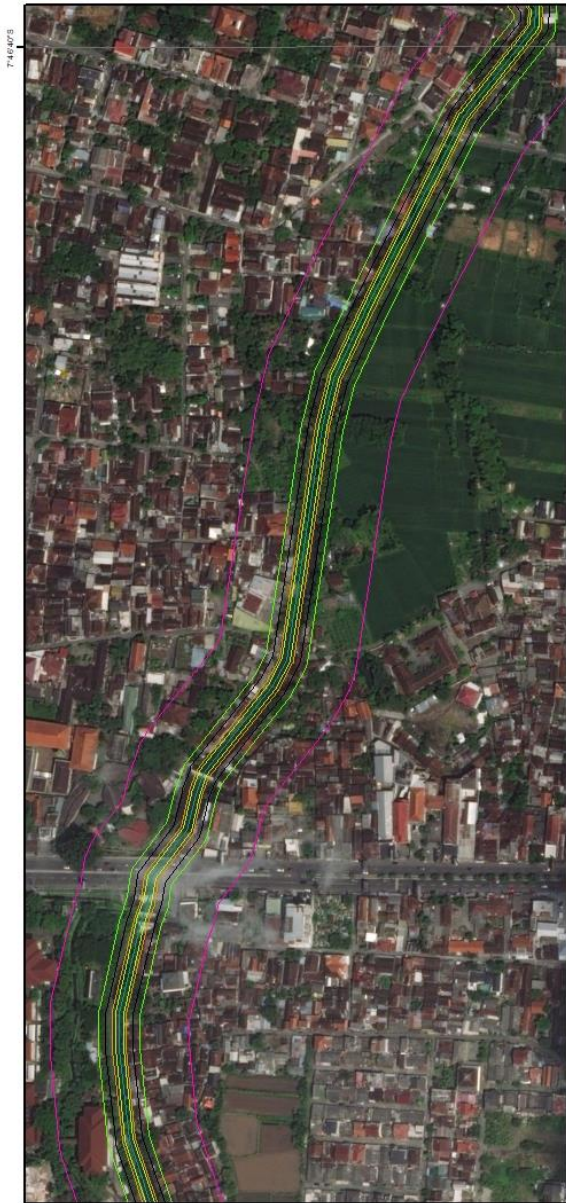

Legenda

- Sempadan 50 m
- Sempadan 15 m
- Sempadan 10 m
- Sempadan 5 m
- Sempadan 3 m

0 0.01 0.02 0.04 0.06 0.08 Miles

14 dari 52

UMY
 UNIVERSITAS MUHAMMADIYAH YOGYAKARTA
Inggit di Wata

Peta Sempadan
DAS Gajah Wong

Legenda

- Sempadan 50 m
- Sempadan 15 m
- Sempadan 10 m
- Sempadan 5 m
- Sempadan 3 m

15 dari 52

UMY
 UNIVERSITAS MUHAMMADIYAH YOGYAKARTA
Inggit di Wata

Peta Sempadan
DAS Gajah Wong

Legenda

- Sempadan 50 m
- Sempadan 15 m
- Sempadan 10 m
- Sempadan 5 m
- Sempadan 3 m

16 dari 52

UMY
 UNIVERSITAS MUHAMMADIYAH YOGYAKARTA
 Menggapai Cita-Negeri

Peta Sempadan DAS Gajah Wong

Legenda

- Sempadan 50 m
- Sempadan 15 m
- Sempadan 10 m
- Sempadan 5 m
- Sempadan 3 m

0 0.01 0.02 0.04 0.06 0.08 Miles