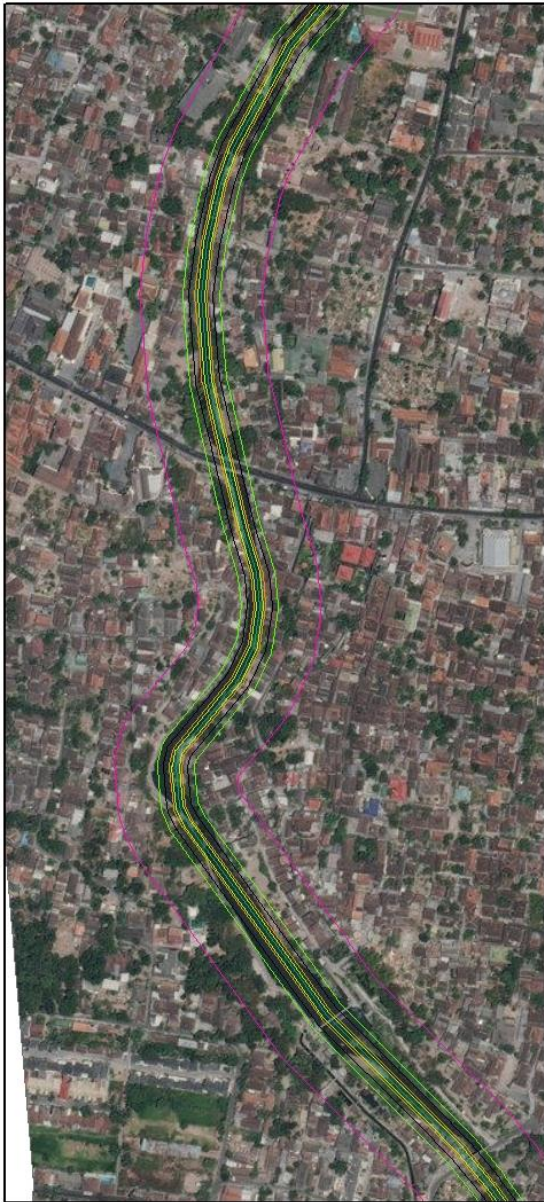

4 dari 52

UMY
 UNIVERSITAS MUHAMMADIYAH YOGYAKARTA
 Menggapai Cita-Negeri

Peta Sempadan DAS Gajah Wong

Legenda

- Sempadan 50 m
- Sempadan 15 m
- Sempadan 10 m
- Sempadan 5 m
- Sempadan 3 m

7 dari 52

UMY
 UNIVERSITAS MUHAMMADIYAH YOGYAKARTA
 Menggapai Cita-Negeri

Peta Sempadan DAS Gajah Wong

Legenda

- Sempadan 50 m
- Sempadan 15 m
- Sempadan 10 m
- Sempadan 5 m
- Sempadan 3 m

8 dari 52

UMY
 UNIVERSITAS
 MUHAMMADIYAH
 YOGYAKARTA
Inggit di Mulu

Peta Sempadan
DAS Gajah Wong

Legenda

- Sempadan 50 m
- Sempadan 15 m
- Sempadan 10 m
- Sempadan 5 m
- Sempadan 3 m

0 0.01 0.02 0.04 0.06 0.08 Miles

9 dari 52

UMY
 UNIVERSITAS
 MUHAMMADIYAH
 YOGYAKARTA
Inggit di Mulu

Peta Sempadan
DAS Gajah Wong

Legenda

- Sempadan 50 m
- Sempadan 15 m
- Sempadan 10 m
- Sempadan 5 m
- Sempadan 3 m

0 0.01 0.02 0.04 0.06 0.08 Miles

10 dari 52

UMY
 UNIVERSITAS MUHAMMADIYAH YOGYAKARTA
Inggit di Wata

**Peta Sempadan
DAS Gajah Wong**