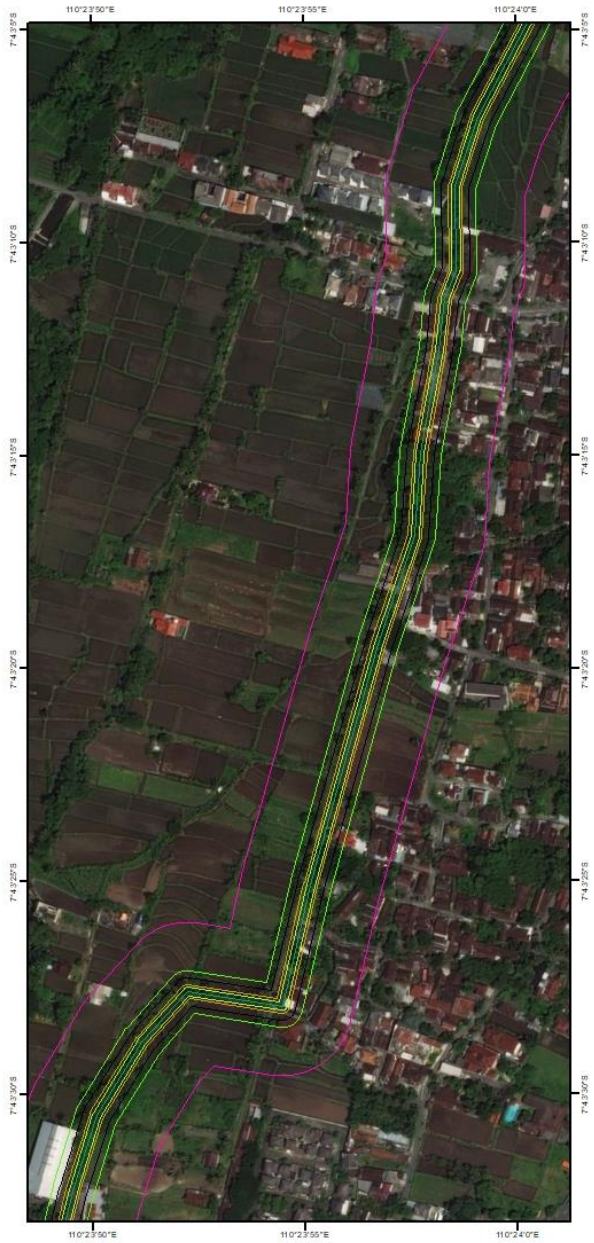

Legenda

- Sempadan 50 m
- Sempadan 15 m
- Sempadan 10 m
- Sempadan 5 m
- Sempadan 3 m

0 0.01 0.02 0.04 0.06 0.08 Miles

24 dari 52

UMY
 UNIVERSITAS MUHAMMADIYAH YOGYAKARTA
unggul di mana

**Peta Sempadan
DAS Gajah Wong**

Legenda

- Sempadan 50 m
- Sempadan 15 m
- Sempadan 10 m
- Sempadan 5 m
- Sempadan 3 m

27 dari 52

UMY
 UNIVERSITAS MUHAMMADIYAH YOGYAKARTA
unggul di mana

**Peta Sempadan
DAS Gajah Wong**

Legenda

- Sempadan 50 m
- Sempadan 15 m
- Sempadan 10 m
- Sempadan 5 m
- Sempadan 3 m

28 dari 52

UMY
 UNIVERSITAS MUHAMMADIYAH YOGYAKARTA
 Menggapai Cita-Negeri

**Peta Sempadan
DAS Gajah Wong**

Legenda

- Sempadan 50 m
- Sempadan 15 m
- Sempadan 10 m
- Sempadan 5 m
- Sempadan 3 m

0 0.01 0.02 0.04 0.06 0.08 Miles