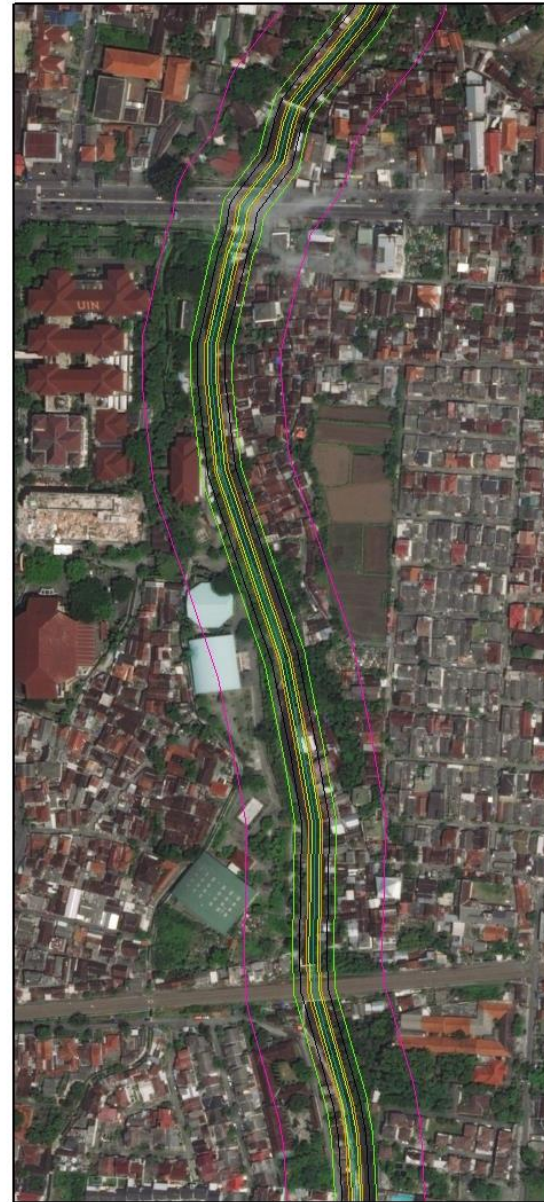

Legenda

- Sempadan 50 m
- Sempadan 15 m
- Sempadan 10 m
- Sempadan 5 m
- Sempadan 3 m

0 0.01 0.02 0.04 0.06 0.08 Miles

13 dari 52

UMY
 UNIVERSITAS MUHAMMADIYAH YOGYAKARTA
 Menggapai Cita-Negeri

Peta Sempadan DAS Gajah Wong

Legenda

- Sempadan 50 m
- Sempadan 15 m
- Sempadan 10 m
- Sempadan 5 m
- Sempadan 3 m

0 0.01 0.02 0.04 0.06 0.08 Miles

14 dari 52

UMY
 UNIVERSITAS MUHAMMADIYAH YOGYAKARTA
Inggit di Wata

Peta Sempadan
DAS Gajah Wong

Legenda

- Sempadan 50 m
- Sempadan 15 m
- Sempadan 10 m
- Sempadan 5 m
- Sempadan 3 m

15 dari 52

UMY
 UNIVERSITAS MUHAMMADIYAH YOGYAKARTA
Inggit di Wata

Peta Sempadan
DAS Gajah Wong

Legenda

- Sempadan 50 m
- Sempadan 15 m
- Sempadan 10 m
- Sempadan 5 m
- Sempadan 3 m

16 dari 52

UMY
 UNIVERSITAS MUHAMMADIYAH YOGYAKARTA
 Menggapai Cita-Negeri

Peta Sempadan DAS Gajah Wong

Legenda

- Sempadan 50 m
- Sempadan 15 m
- Sempadan 10 m
- Sempadan 5 m
- Sempadan 3 m

0 0.01 0.02 0.04 0.06 0.08 Miles