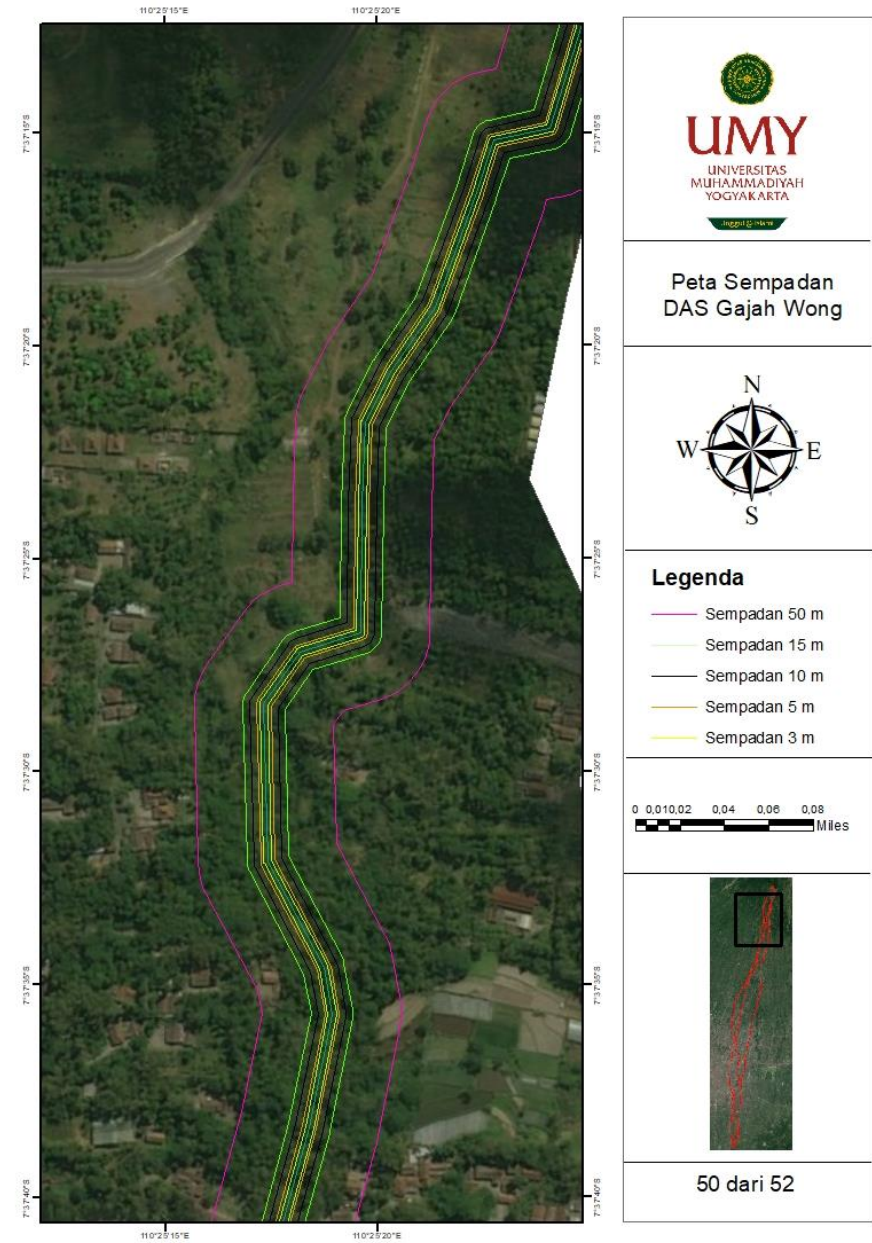

41 dari 52

UMY
 UNIVERSITAS MUHAMMADIYAH YOGYAKARTA
 Menghidupkan Hati

Peta Sempadan DAS Gajah Wong

Legenda

- Sempadan 50 m
- Sempadan 15 m
- Sempadan 10 m
- Sempadan 5 m
- Sempadan 3 m

 0 0.01 0.02 0.04 0.06 0.08 Miles

42 dari 52

**Peta Sempadan
DAS Gajah Wong**

Legenda

- Sempadan 50 m
- Sempadan 15 m
- Sempadan 10 m
- Sempadan 5 m
- Sempadan 3 m

43 dari 52

**Peta Sempadan
DAS Gajah Wong**

Legenda

- Sempadan 50 m
- Sempadan 15 m
- Sempadan 10 m
- Sempadan 5 m
- Sempadan 3 m

44 dari 52

**Peta Sempadan
DAS Gajah Wong**

Legenda

- Sempadan 50 m
- Sempadan 15 m
- Sempadan 10 m
- Sempadan 5 m
- Sempadan 3 m

45 dari 52

**Peta Sempadan
DAS Gajah Wong**

Legenda

- Sempadan 50 m
- Sempadan 15 m
- Sempadan 10 m
- Sempadan 5 m
- Sempadan 3 m

46 dari 52

Lampiran 2. Hasil Tinjauan Lapangan

- Sempadan sungai di perkaragan warga

- Terdapat perahu milik warga yang disewakan untuk wisata sungai Opak

- Kondisi sempadan sungai menjadi tempat objek wisata