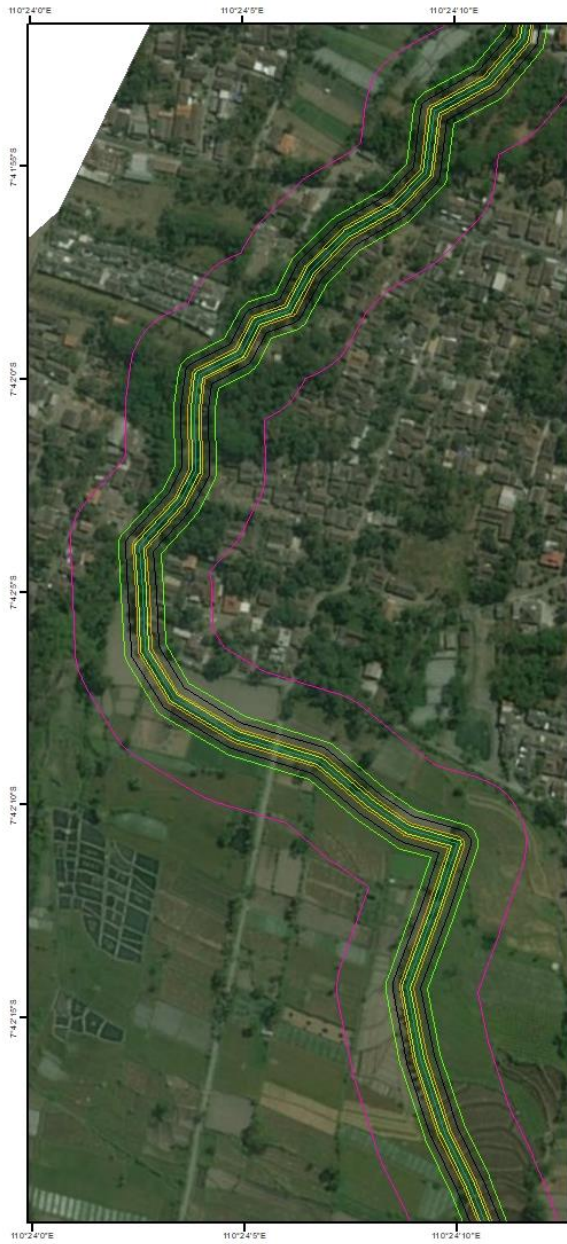

28 dari 52

UMY
 UNIVERSITAS MUHAMMADIYAH YOGYAKARTA
 Menggapai Cita-Negeri

**Peta Sempadan
DAS Gajah Wong**

Legenda

- Sempadan 50 m
- Sempadan 15 m
- Sempadan 10 m
- Sempadan 5 m
- Sempadan 3 m

0 0.01 0.02 0.04 0.06 0.08 Miles

29 dari 52

UMY
 UNIVERSITAS MUHAMMADIYAH YOGYAKARTA
 Menggapai Cita-Negeri

**Peta Sempadan
DAS Gajah Wong**

Legenda

- Sempadan 50 m
- Sempadan 15 m
- Sempadan 10 m
- Sempadan 5 m
- Sempadan 3 m

0 0.01 0.02 0.04 0.06 0.08 Miles

30 dari 52

UMY
 UNIVERSITAS MUHAMMADIYAH YOGYAKARTA
 Menghidupkan Hati

**Peta Sempadan
DAS Gajah Wong**

Legenda

- Sempadan 50 m
- Sempadan 15 m
- Sempadan 10 m
- Sempadan 5 m
- Sempadan 3 m

 0 0.01 0.02 0.04 0.06 0.08 Miles