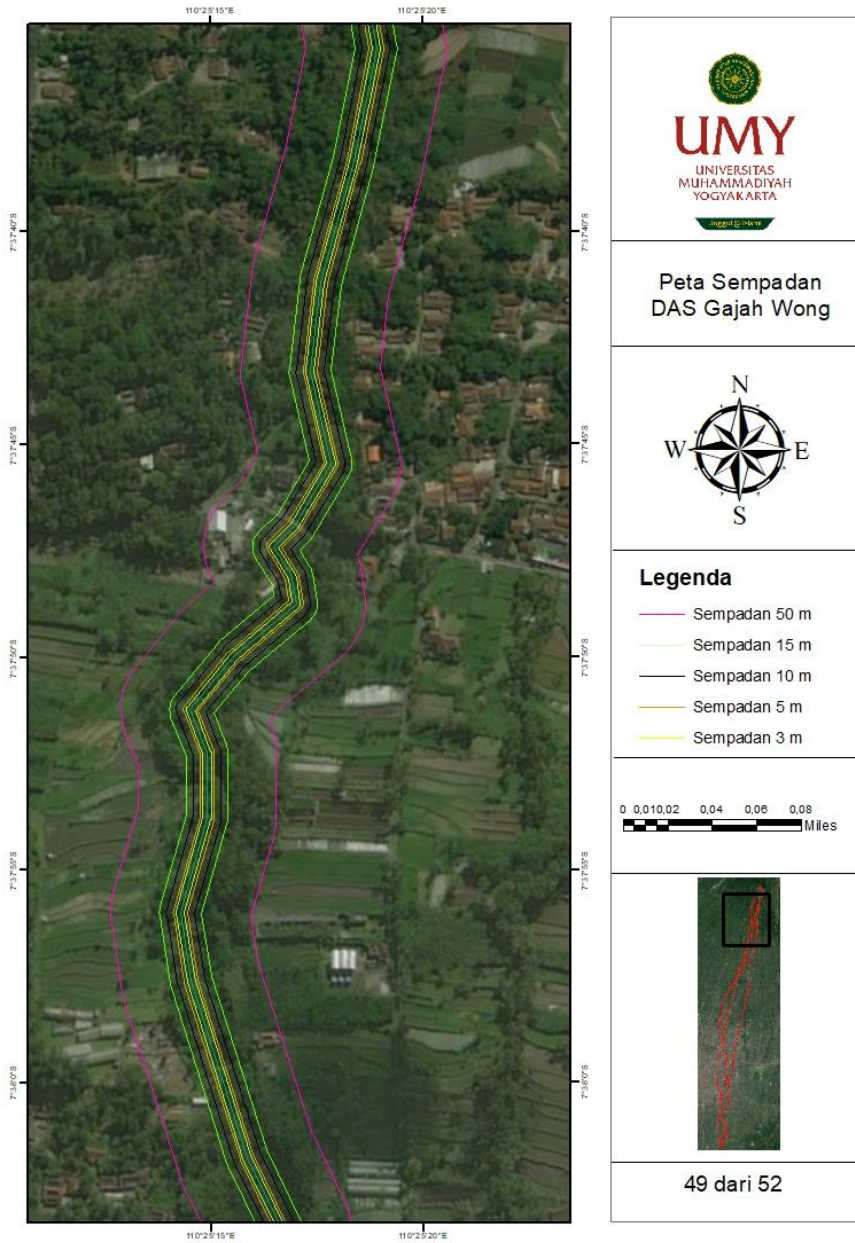

41 dari 52

UMY
 UNIVERSITAS MUHAMMADIYAH YOGYAKARTA
 Menghidupkan Hati

Peta Sempadan DAS Gajah Wong

Legenda

- Sempadan 50 m
- Sempadan 15 m
- Sempadan 10 m
- Sempadan 5 m
- Sempadan 3 m

 0 0.01 0.02 0.04 0.06 0.08 Miles

42 dari 52

**Peta Sempadan
DAS Gajah Wong**

Legenda

- Sempadan 50 m
- Sempadan 15 m
- Sempadan 10 m
- Sempadan 5 m
- Sempadan 3 m

43 dari 52

**Peta Sempadan
DAS Gajah Wong**

Legenda

- Sempadan 50 m
- Sempadan 15 m
- Sempadan 10 m
- Sempadan 5 m
- Sempadan 3 m

44 dari 52

**Peta Sempadan
DAS Gajah Wong**

Legenda

- Sempadan 50 m
- Sempadan 15 m
- Sempadan 10 m
- Sempadan 5 m
- Sempadan 3 m

45 dari 52

**Peta Sempadan
DAS Gajah Wong**

Legenda

- Sempadan 50 m
- Sempadan 15 m
- Sempadan 10 m
- Sempadan 5 m
- Sempadan 3 m

46 dari 52

Lampiran 2. Hasil Tinjauan Lapangan

- Sempadan sungai di perkaragan warga

- Terdapat perahu milik warga yang disewakan untuk wisata sungai Opak

- Kondisi sempadan sungai menjadi tempat objek wisata