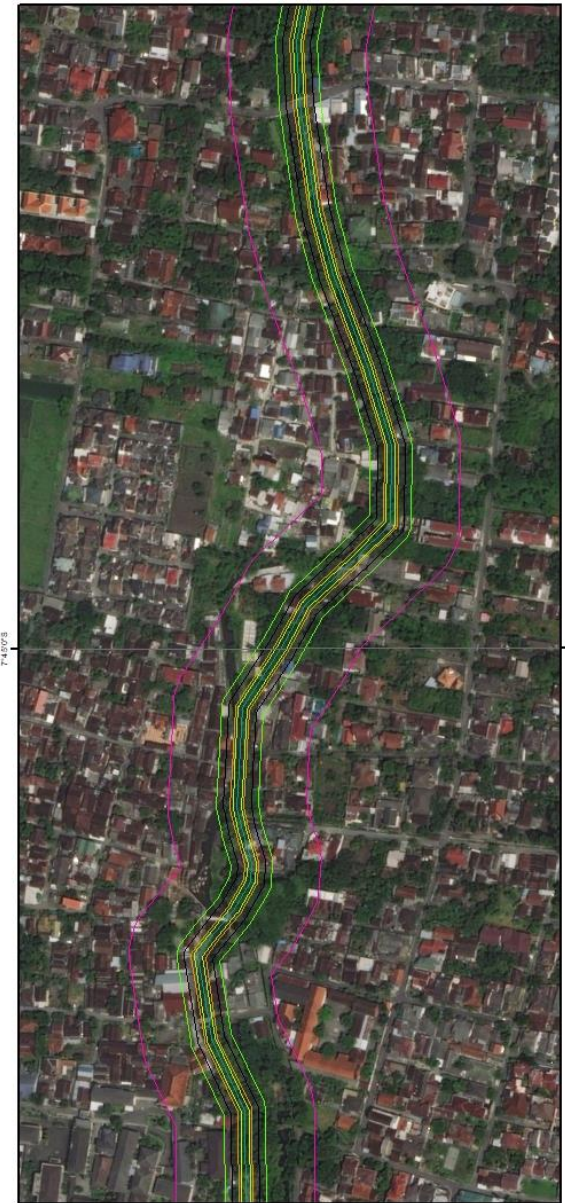

Legenda

- Sempadan 50 m
- Sempadan 15 m
- Sempadan 10 m
- Sempadan 5 m
- Sempadan 3 m

0 0.01 0.02 0.04 0.06 0.08
 Miles

21 dari 52

UMY
 UNIVERSITAS
 MUHAMMADIYAH
 YOGYAKARTA
unggul di mana

**Peta Sempadan
DAS Gajah Wong**

Legenda

- Sempadan 50 m
- Sempadan 15 m
- Sempadan 10 m
- Sempadan 5 m
- Sempadan 3 m

0 0.01 0.02 0.04 0.06 0.08
 Miles

22 dari 52

UMY
 UNIVERSITAS MUHAMMADIYAH YOGYAKARTA
 Menggapai Cita-Negeri

**Peta Sempadan
DAS Gajah Wong**

Legenda

- Sempadan 50 m
- Sempadan 15 m
- Sempadan 10 m
- Sempadan 5 m
- Sempadan 3 m

0 0.01 0.02 0.04 0.06 0.08 Miles

23 dari 52

UMY
 UNIVERSITAS MUHAMMADIYAH YOGYAKARTA
 Menggapai Cita-Negeri

**Peta Sempadan
DAS Gajah Wong**