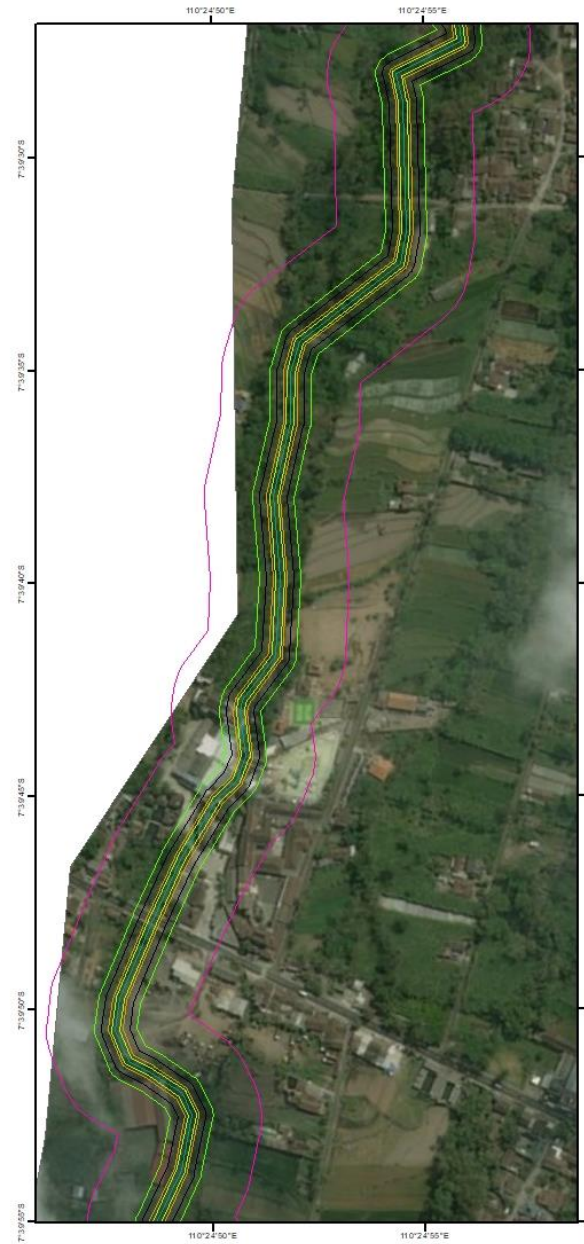

36 dari 52

**Peta Sempadan
DAS Gajah Wong**

Legenda

- Sempadan 50 m
- Sempadan 15 m
- Sempadan 10 m
- Sempadan 5 m
- Sempadan 3 m

37 dari 52

**Peta Sempadan
DAS Gajah Wong**

Legenda

- Sempadan 50 m
- Sempadan 15 m
- Sempadan 10 m
- Sempadan 5 m
- Sempadan 3 m

38 dari 52

UMY
 UNIVERSITAS MUHAMMADIYAH YOGYAKARTA
 Menghidupkan Hati

Peta Sempadan DAS Gajah Wong

Legenda

- Sempadan 50 m
- Sempadan 15 m
- Sempadan 10 m
- Sempadan 5 m
- Sempadan 3 m

 0 0.01 0.02 0.04 0.06 0.08 Miles

41 dari 52

UMY
 UNIVERSITAS MUHAMMADIYAH YOGYAKARTA
 Menghidupkan Hati

Peta Sempadan DAS Gajah Wong

Legenda

- Sempadan 50 m
- Sempadan 15 m
- Sempadan 10 m
- Sempadan 5 m
- Sempadan 3 m

 0 0.01 0.02 0.04 0.06 0.08 Miles