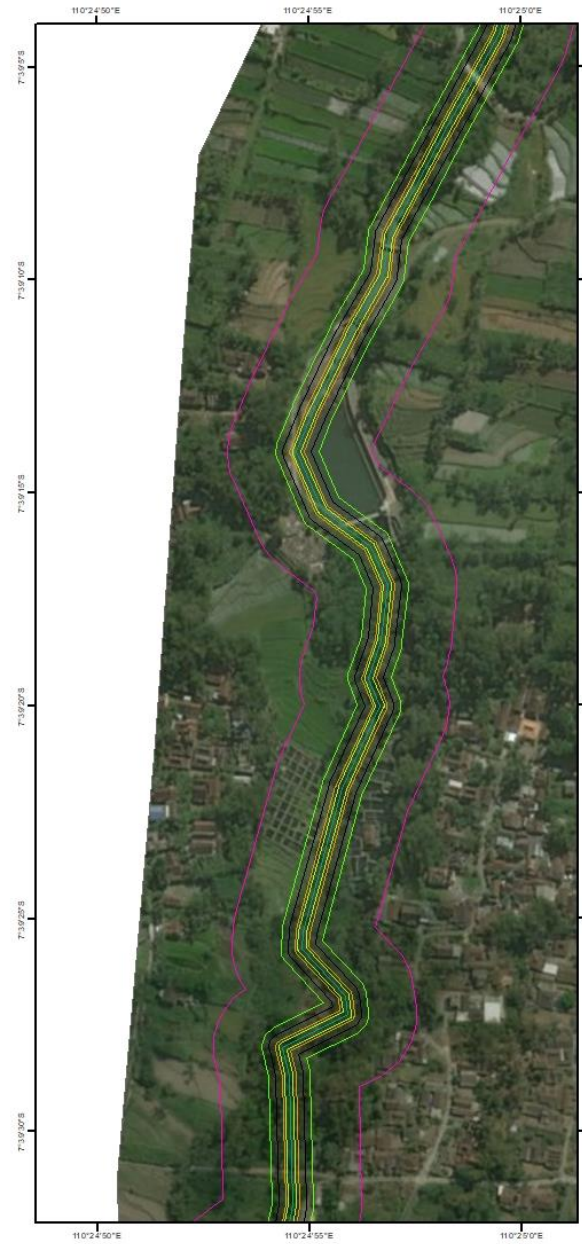

41 dari 52

UMY
 UNIVERSITAS MUHAMMADIYAH YOGYAKARTA
 Menghidupkan Hati

Peta Sempadan DAS Gajah Wong

Legenda

- Sempadan 50 m
- Sempadan 15 m
- Sempadan 10 m
- Sempadan 5 m
- Sempadan 3 m

 0 0.01 0.02 0.04 0.06 0.08 Miles

42 dari 52

**Peta Sempadan
DAS Gajah Wong**

Legenda

- Sempadan 50 m
- Sempadan 15 m
- Sempadan 10 m
- Sempadan 5 m
- Sempadan 3 m

43 dari 52

**Peta Sempadan
DAS Gajah Wong**

Legenda

- Sempadan 50 m
- Sempadan 15 m
- Sempadan 10 m
- Sempadan 5 m
- Sempadan 3 m

44 dari 52

**Peta Sempadan
DAS Gajah Wong**

Legenda

- Sempadan 50 m
- Sempadan 15 m
- Sempadan 10 m
- Sempadan 5 m
- Sempadan 3 m

45 dari 52

**Peta Sempadan
DAS Gajah Wong**

Legenda

- Sempadan 50 m
- Sempadan 15 m
- Sempadan 10 m
- Sempadan 5 m
- Sempadan 3 m