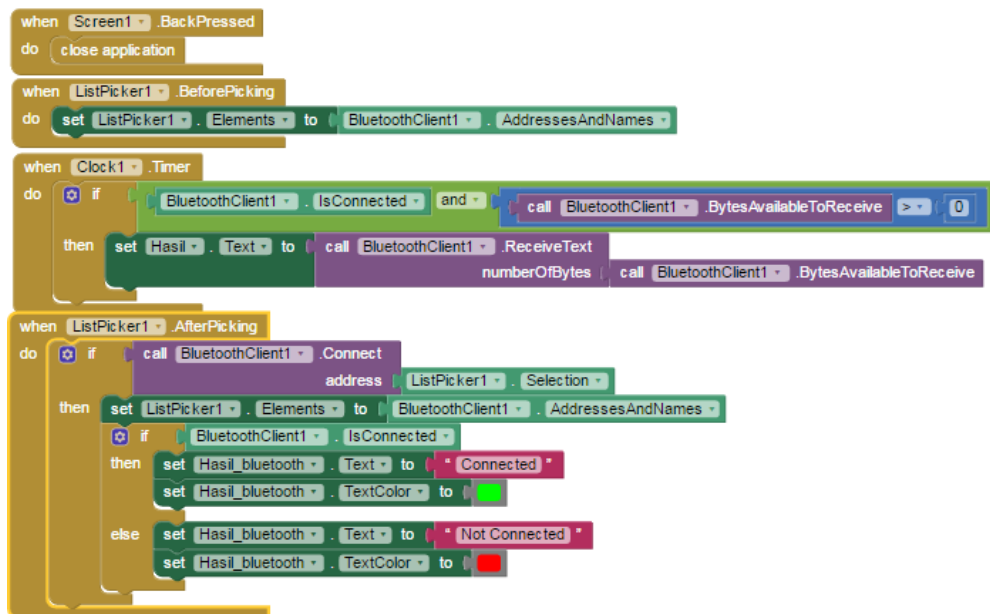

LAMPIRAN

Gambar 1 Bentuk Keseluruhan Sistem

Gambar 2 Kondisi Pada Saat Sistem Beroperasi

Gambar 3 Bentuk Sistem Setelah Finishing

Gambar 4 Posisi Sensor

Gambar 5 Posisi LED

Gambar 6 Wiring Diagram System

Gambar 7 Proses Pembuatan Aplikasi

Gambar 8 Blok Program Aplikasi

Gambar 9 Hasil Pembuatan Aplikasi