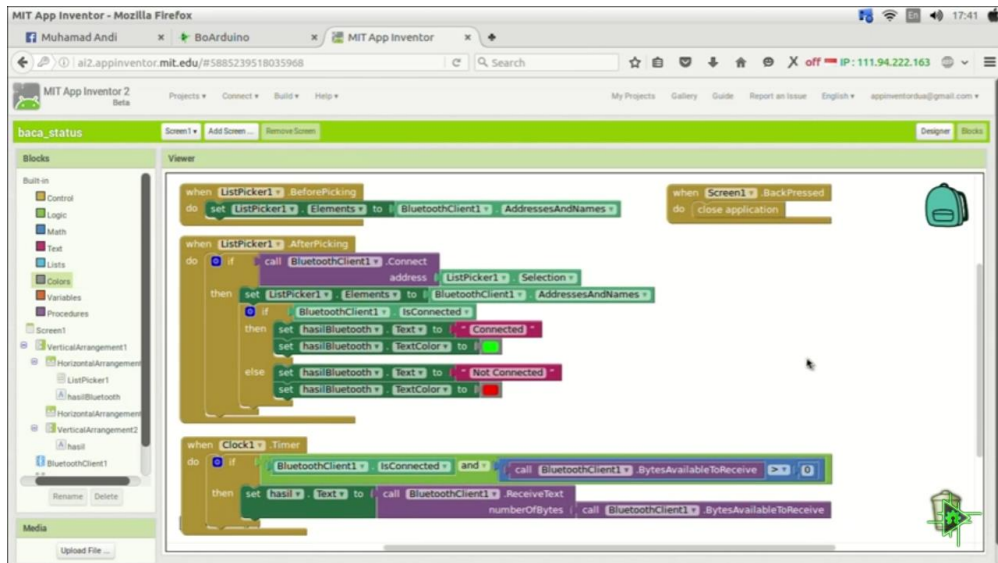

LAMPIRAN

Gambar 1 Bentuk Keseluruhan Sistem

Gambar 2 Kondisi Pada Saat Sistem Beroperasi

Gambar 3 Bentuk Sistem Setelah Finishing

Gambar 4 Posisi Sensor

Gambar 5 Posisi LED

Gambar 6 Wiring Diagram System

Gambar 7 Proses Pembuatan Aplikasi

Gambar 8 Blok Program Aplikasi

Gambar 9 Hasil Pembuatan Aplikasi