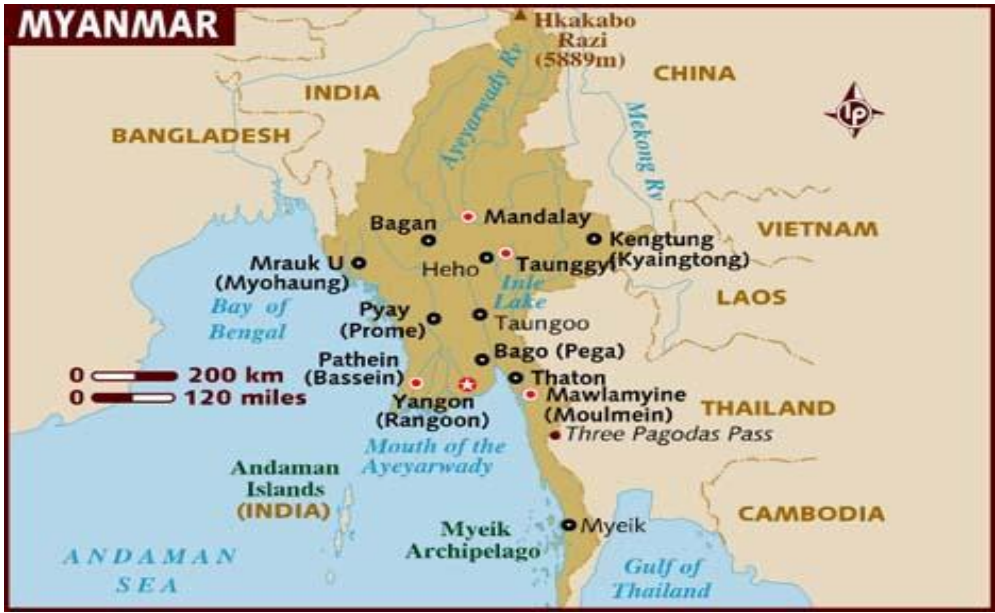

Bantuan sekolah ini bernilai Rp660 juta.

Peta negara Myanmar

Gambar Rakhine sebelum terjadinya konflik (Google Maps)

Gambar Rakhine setelah terjadinya konflik (Google Maps)