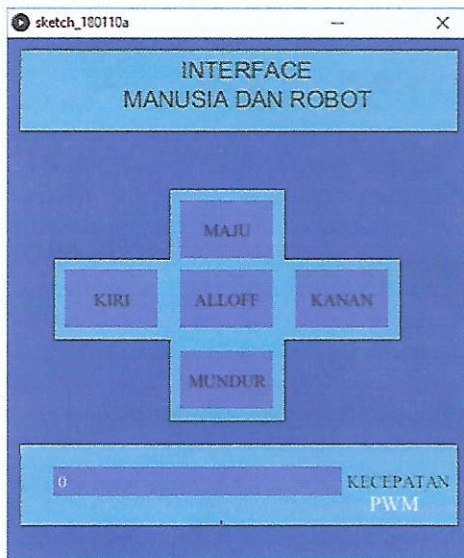

QUISSIONER USER GUI ROBOT TANK

UNIVERSITAS MUHAMMADIYAH YOGYAKARTA

Nama : HAFIDZ WAHYU
NIM : 20140120083
Tanda Tangan :

Lingkarilah score bintang yang menurut anda paling tepat!

Tampilan GUI Versi 1

1. Berikan penilaian anda tentang kombinasi warna yang digunakan pada GUI diatas !
  ★★★★★
2. Berikan penilaian anda tentang kemudahan pengoperasian GUI diatas !
  ★★★★★
3. Berikan penilaian anda tentang tampilan peletakan tombol pada GUI diatas !
  ★★★★★
4. Berikan penilaian anda tentang GUI diatas !
  ★★★★★
5. Berikan saran anda terhadap GUI diatas !
  Kombinasi warna bisa lebih banyak