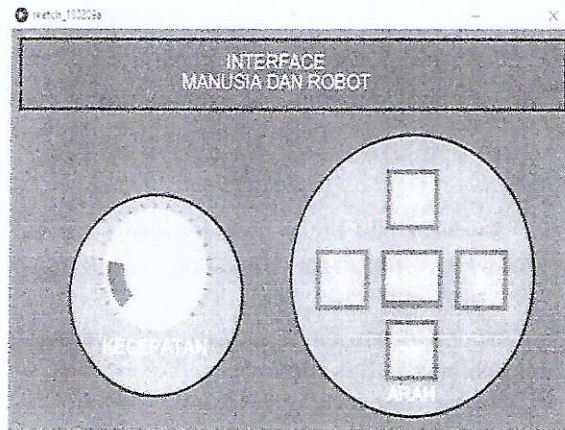

Tampilan GUI Versi 3

1. Berikan penilaian anda tentang kombinasi warna yang digunakan pada GUI diatas!

2. Berikan penilaian anda tentang kemudahan pengoperasian GUI diatas!

3. Berikan penilaian anda tentang tampilan peletakan tombol pada GUI diatas!

4. Berikan penilaian anda tentang GUI diatas!

5. Berikan saran anda terhadap GUI diatas!

Simple sederhana dan mudah
interface pengoperasiannya,
Oh iya tolong untuk keajaibannya
di Variasikan lagi!

1. Dari 3 buah versi tampilan GUI diatas, gui manakah yang lebih anda sukai ?

- a. Versi 1
- b. Versi 2
- ☒ c. Versi 3

Keterangan :

★	Sangat buruk
★ ★	Buruk
★ ★ ★	Cukup
★ ★ ★ ★	Baik
★ ★ ★ ★ ★	Sangat baik