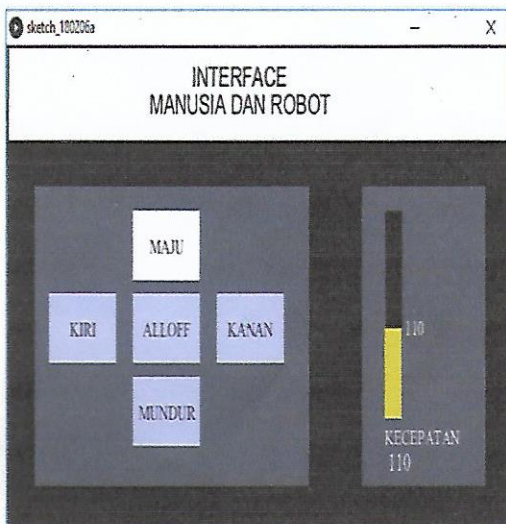

Tampilan GUI Versi 2

1. Berikan penilaian anda tentang kombinasi warna yang digunakan pada GUI diatas !
  ★ ★ ★ ★ ★
2. Berikan penilaian anda tentang kemudahan pengoperasian GUI diatas !
  ★ ★ ★ ★ ★
3. Berikan penilaian anda tentang tampilan peletakan tombol pada GUI diatas !
  ★ ★ ★ ★ ★
4. Berikan penilaian anda tentang GUI diatas !
  ★ ★ ★ ★ ★
5. Berikan saran anda terhadap GUI diatas !
  Tombol ganti bulat.