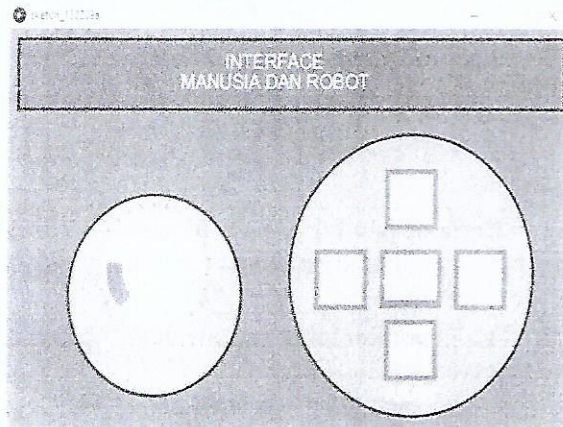

Tampilan GUI Versi 3

1. Berikan penilaian anda tentang kombinasi warna yang digunakan pada GUI diatas!
  ☆☆☆☆○
2. Berikan penilaian anda tentang kemudahan pengoperasian GUI diatas!
  ☆☆☆☆○
3. Berikan penilaian anda tentang tampilan peletakan tombol pada GUI diatas!
  ☆☆☆☆○
4. Berikan penilaian anda tentang GUI diatas!
  ☆☆☆☆○
5. Berikan saran anda terhadap GUI diatas!

Diberikan ilustrasi pergerakan Tolong ditambah pergerakan Setong.

1. Dari 3 buah versi tampilan GUI diatas, gui manakah yang lebih anda sukai ?
  - a. Versi 1
  - b. Versi 2
  - c. Versi 3

Keterangan :

☆☆	Sangat buruk
☆☆☆	Buruk
☆☆☆☆	Cukup
☆☆☆☆☆	Baik
☆☆☆☆☆☆	Sangat baik