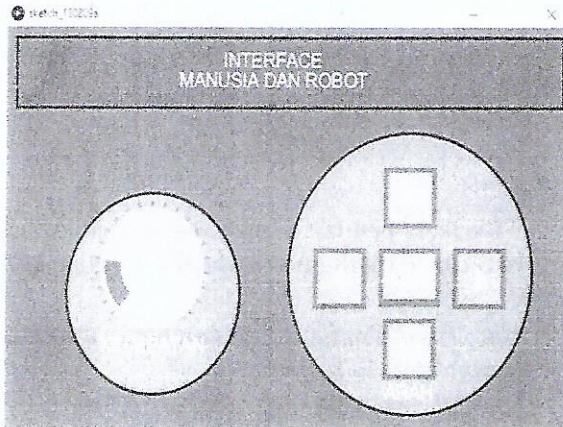

Tampilan GUI Versi 3

1. Berikan penilaian anda tentang kombinasi warna yang digunakan pada GUI diatas!
  ☆ ☆ ☒ ☆ ☆
2. Berikan penilaian anda tentang kemudahan pengoperasian GUI diatas!
  ☆ ☆ ☆ ☒ ☆ ☆
3. Berikan penilaian anda tentang tampilan peletakan tombol pada GUI diatas!
  ☆ ☆ ☆ ☆ ☒
4. Berikan penilaian anda tentang GUI diatas!
  ☆ ☆ ☆ ☒ ☆
5. Berikan saran anda terhadap GUI diatas!
  Perbeduan warna dibuat lebih selaras.

1. Dari 3 buah versi tampilan GUI diatas, gui manakah yang lebih anda sukai ?
  - a. Versi 1
  - b. Versi 2
  3. ☒ c. Versi 3

Keterangan :

☆	Sangat buruk
☆ ☆	Buruk
☆ ☆ ☆	Cukup
☆ ☆ ☆ ☆	Baik
☆ ☆ ☆ ☆ ☆	Sangat baik