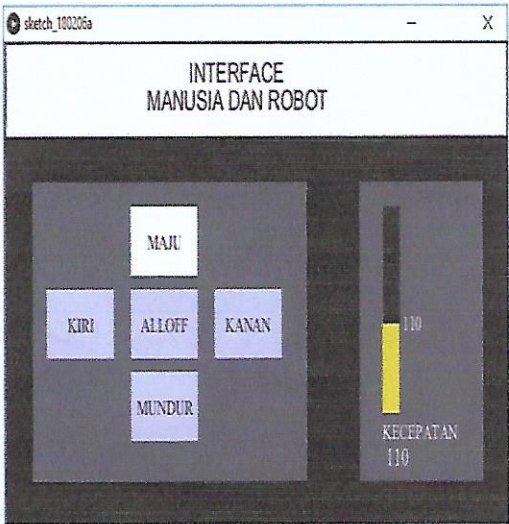

1. Berikan penilaian anda tentang kombinasi warna yang digunakan pada GUI diatas !
2. Berikan penilaian anda tentang kemudahan pengoperasian GUI diatas !
3. Berikan penilaian anda tentang tampilan peletakan tombol pada GUI diatas !
4. Berikan penilaian anda tentang GUI diatas !
5. Berikan saran anda terhadap GUI diatas !
  tanda kecepatan minimum (keterangan), desain bisa dimahaminya lagi