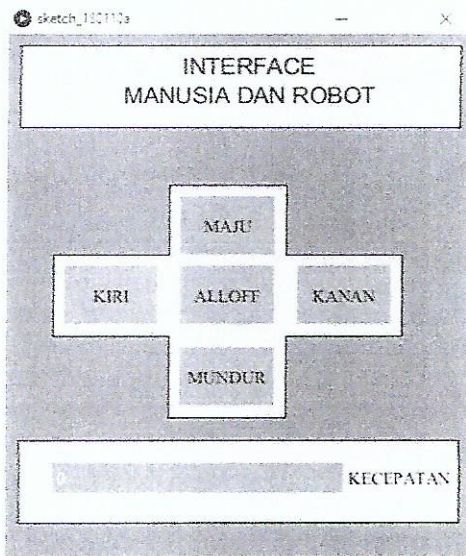

QUISSIONER USER GUI ROBOT TANK

UNIVERSITAS MUHAMMADIYAH YOGYAKARTA

Nama : RAHMAD DIAMTO .
NIM : 20140120076 .
Tanda Tangan :

Lingkarilah score bintang yang menurut anda paling tepat!

Tampilan GUI Versi 1

1. Berikan penilaian anda tentang kombinasi warna yang digunakan pada GUI diatas !
  ★ ★ ★ ★ ★
2. Berikan penilaian anda tentang kemudahan pengoperasian GUI diatas !
  ★ ★ ★ ★ ★
3. Berikan penilaian anda tentang tampilan peletakan tombol pada GUI diatas !
  ★ ★ ★ ★ ★
4. Berikan penilaian anda tentang GUI diatas !
  ★ ★ ★ ★ ★
5. Berikan saran anda terhadap GUI diatas !

Tolong Kombinasi warna diatur agar lebih menarik.