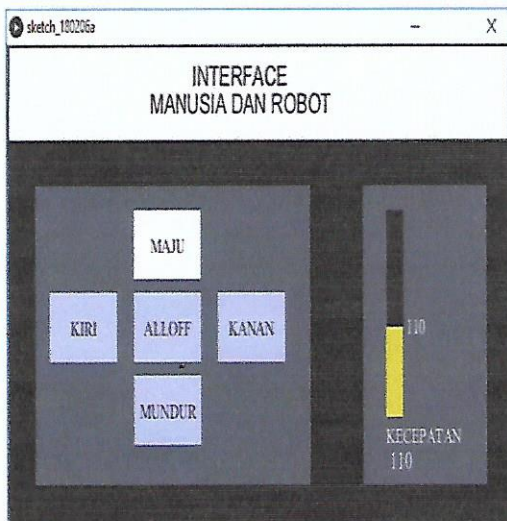

Tampilan GUI Versi 2

1. Berikan penilaian anda tentang kombinasi warna yang digunakan pada GUI diatas !
  ★★★★★
2. Berikan penilaian anda tentang kemudahan pengoperasian GUI diatas !
  ★★★★★
3. Berikan penilaian anda tentang tampilan peletakan tombol pada GUI diatas !
  ★★★★★
4. Berikan penilaian anda tentang GUI diatas !
  ★★★★★
5. Berikan saran anda terhadap GUI diatas !

not interested