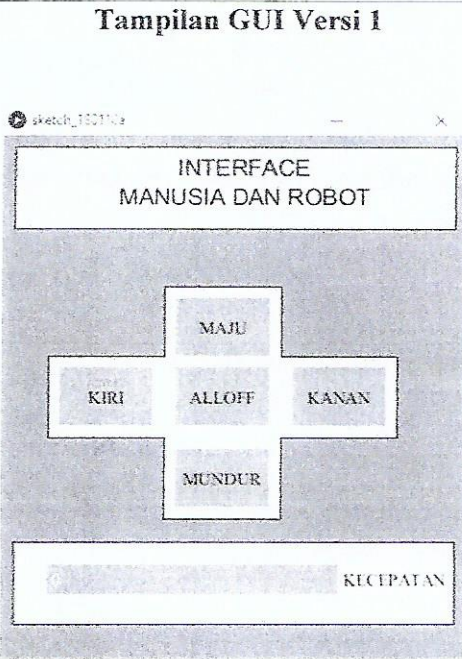

QUISSIONER USER GUI ROBOT TANK

UNIVERSITAS MUHAMMADIYAH YOGYAKARTA

Nama : Wahyu Sari Agustiniingsih
NIM : 20140120114
Tanda Tangan :

Lingkarilah score bintang yang menurut anda paling tepat!

Tampilan GUI Versi 1	
Tampilan GUI Versi 2	1. Berikan penilaian anda tentang kombinasi warna yang digunakan pada GUI diatas ! ★ ★ ★ ★ ★ 2. Berikan penilaian anda tentang kemudahan pengoperasian GUI diatas ! ★ ★ ★ ★ ★ 3. Berikan penilaian anda tentang tampilan peletakan tombol pada GUI diatas ! ★ ★ ★ ★ ★ 4. Berikan penilaian anda tentang GUI diatas ! ★ ★ ★ ★ ★ 5. Berikan saran anda terhadap GUI diatas ! Bentuk tombol arah mungkin bisa diganti dengan simbol

1. Berikan penilaian anda tentang kombinasi warna yang digunakan pada GUI diatas !
  ★ ★ ★ ★ ★
2. Berikan penilaian anda tentang kemudahan pengoperasian GUI diatas !
  ★ ★ ★ ★ ★
3. Berikan penilaian anda tentang tampilan peletakan tombol pada GUI diatas !
  ★ ★ ★ ★ ★
4. Berikan penilaian anda tentang GUI diatas !
  ★ ★ ★ ★ ★
5. Berikan saran anda terhadap GUI diatas !
  Mungkin bentuknya dibuat lebih menarik lagi.