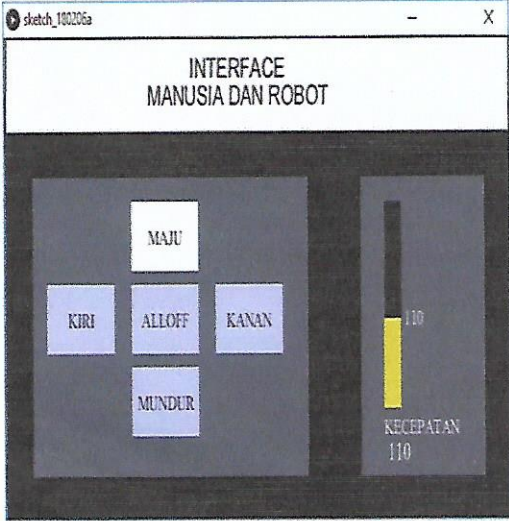

1. Berikan penilaian anda tentang kombinasi warna yang digunakan pada GUI diatas !
  ★ ★ ★ ★ ★ (3rd star circled)
2. Berikan penilaian anda tentang kemudahan pengoperasian GUI diatas !
  ★ ★ ★ ★ ★ (3rd star circled)
3. Berikan penilaian anda tentang tampilan peletakan tombol pada GUI diatas !
  ★ ★ ★ ★ ★ (3rd star circled)
4. Berikan penilaian anda tentang GUI diatas !
  ★ ★ ★ ★ ★ (3rd star circled)
5. Berikan saran anda terhadap GUI diatas !
  pake scroll