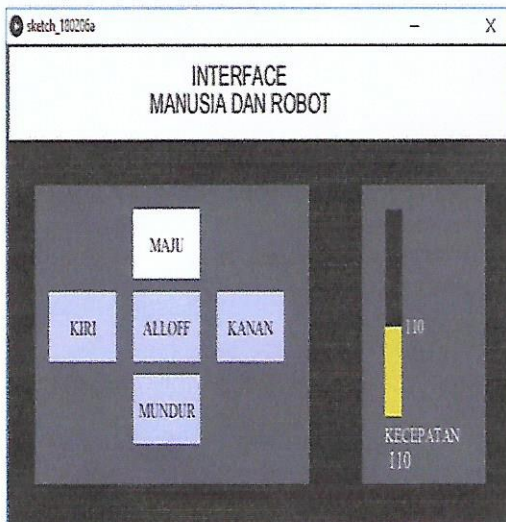

Tampilan GUI Versi 2

1. Berikan penilaian anda tentang kombinasi warna yang digunakan pada GUI diatas !
  ★★★★★
2. Berikan penilaian anda tentang kemudahan pengoperasian GUI diatas !
  ★★★★★
3. Berikan penilaian anda tentang tampilan peletakan tombol pada GUI diatas !
  ★★★★★
4. Berikan penilaian anda tentang GUI diatas !
  ★★★★★
5. Berikan saran anda terhadap GUI diatas !
  Kombinasi warna bisa lebih diperbanyak