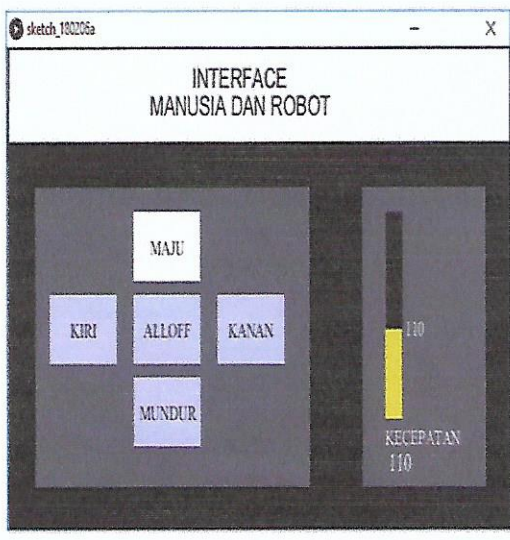

1. Berikan penilaian anda tentang kombinasi warna yang digunakan pada GUI diatas !
  ☒ ★ ☒ ★ ☒ ★ ☒ ★ ☒ ★
2. Berikan penilaian anda tentang kemudahan pengoperasian GUI diatas !
  ☒ ★ ☒ ★ ☒ ★ ☒ ★ ☒ ★
3. Berikan penilaian anda tentang tampilan peletakan tombol pada GUI diatas !
  ☒ ★ ☒ ★ ☒ ★ ☒ ★ ☒ ★
4. Berikan penilaian anda tentang GUI diatas !
  ☒ ★ ☒ ★ ☒ ★ ☒ ★ ☒ ★
5. Berikan saran anda terhadap GUI diatas !
  Posisi kurang tepat.