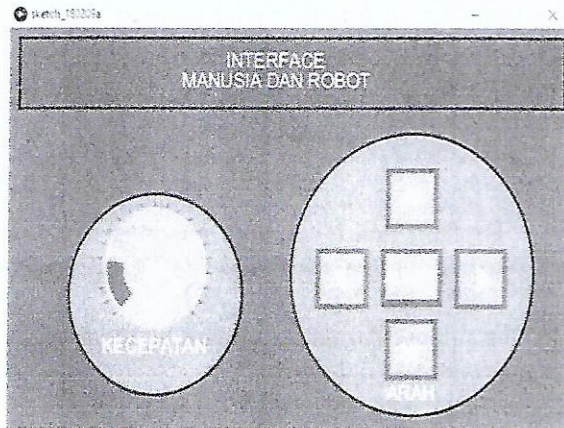

Tampilan GUI Versi 3

1. Berikan penilaian anda tentang kombinasi warna yang digunakan pada GUI diatas!
  ☆ ☆ ☆ ☆ ⑥
2. Berikan penilaian anda tentang kemudahan pengoperasian GUI diatas!
  ☆ ☆ ☆ ☆ ⑥
3. Berikan penilaian anda tentang tampilan peletakan tombol pada GUI diatas!
  ☆ ☆ ☆ ☆ ⑥
4. Berikan penilaian anda tentang GUI diatas!
  ☆ ☆ ☆ ☆ ⑥
5. Berikan saran anda terhadap GUI diatas!

Perlu dikembangkan untuk bisa dipakai di smart phone karena sekarang jaman orang makin maju dan susah kalo harus jartap

1. Dari 3 buah versi tampilan GUI diatas, gui manakah yang lebih anda sukai ?
  - a. Versi 1
  - b. Versi 2
  - ⑥ c. Versi 3

Keterangan :

☆	Sangat buruk
☆ ☆	Buruk
☆ ☆ ☆	Cukup
☆ ☆ ☆ ☆	Baik
☆ ☆ ☆ ☆ ⑥	Sangat baik