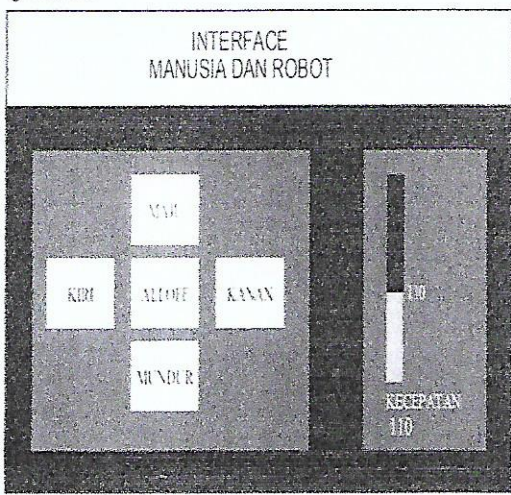

1. Berikan penilaian anda tentang kombinasi warna yang digunakan pada GUI diatas !
  ☐ 5 stars
2. Berikan penilaian anda tentang kemudahan pengoperasian GUI diatas !
  ☐ 5 stars
3. Berikan penilaian anda tentang tampilan peletakan tombol pada GUI diatas !
  ☐ 5 stars
4. Berikan penilaian anda tentang GUI diatas !
  ☐ 5 stars
5. Berikan saran anda terhadap GUI diatas !
  Bentuk (Shape) Tombol di buat menarik