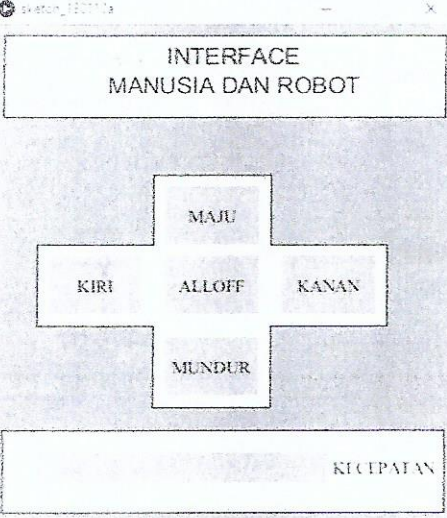

# QUISSIONER USER GUI ROBOT TANK

UNIVERSITAS MUHAMMADIYAH YOGYAKARTA

Nama : Noor Pratama A  
NIM : 20140120158  
Tanda Tangan : 

Lingkarilah score bintang yang menurut anda paling tepat!

Tampilan GUI Versi 1	
Tampilan GUI Versi 2	