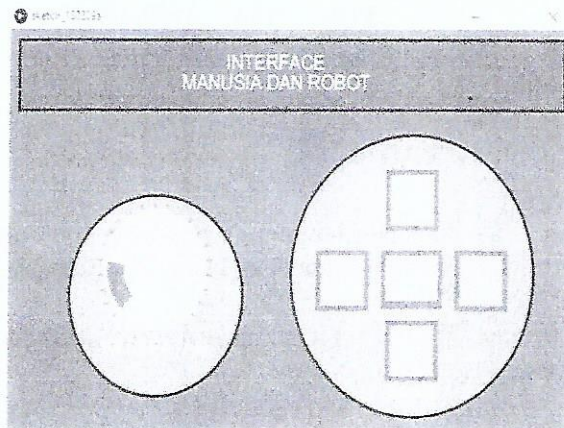

Tampilan GUI Versi 3

1. Berikan penilaian anda tentang kombinasi warna yang digunakan pada GUI diatas!
  ☆☆☆☆○
2. Berikan penilaian anda tentang kemudahan pengoperasian GUI diatas!
  ☆☆☆☆○
3. Berikan penilaian anda tentang tampilan peletakan tombol pada GUI diatas!
  ☆☆☆☆○
4. Berikan penilaian anda tentang GUI diatas!
  ☆☆☆☆○
5. Berikan saran anda terhadap GUI diatas!
  - Tambahkan warna keanaman biar barokah.

1. Dari 3 buah versi tampilan GUI diatas, gui manakah yang lebih anda sukai ?
  - a. Versi 1
  - b. Versi 2
  3. ☒ c. Versi 3

Keterangan :

☆☆	Sangat buruk
☆☆☆	Buruk
☆☆☆☆	Cukup
☆☆☆☆☆	Baik
☆☆☆☆☆☆	Sangat baik