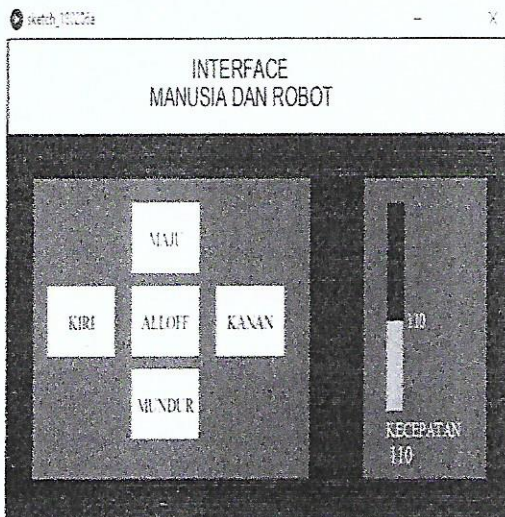

Tampilan GUI Versi 2

1. Berikan penilaian anda tentang kombinasi warna yang digunakan pada GUI diatas !
  ★ ★ ★ ★ ★
2. Berikan penilaian anda tentang kemudahan pengoperasian GUI diatas !
  ★ ★ ★ ★ ★
3. Berikan penilaian anda tentang tampilan peletakan tombol pada GUI diatas !
  ★ ★ ★ ★ ★
4. Berikan penilaian anda tentang GUI diatas !
  ★ ★ ★ ★ ★
5. Berikan saran anda terhadap GUI diatas !