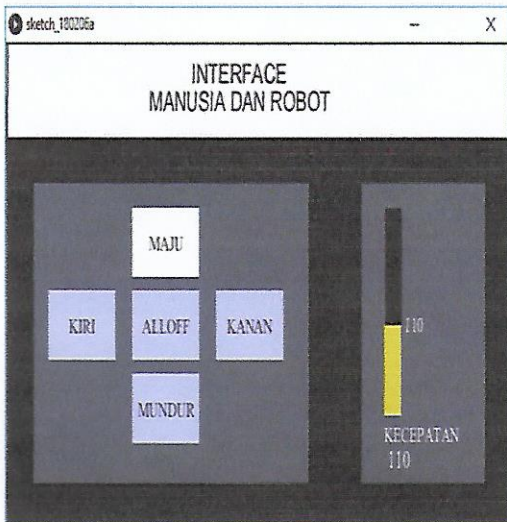

Tampilan GUI Versi 2

1. Berikan penilaian anda tentang kombinasi warna yang digunakan pada GUI diatas !
  ☒ ☒ ☒ ☒ ☒
2. Berikan penilaian anda tentang kemudahan pengoperasian GUI diatas !
  ☒ ☒ ☒ ☒ ☒
3. Berikan penilaian anda tentang tampilan peletakan tombol pada GUI diatas !
  ☒ ☒ ☒ ☒ ☒
4. Berikan penilaian anda tentang GUI diatas !
  ☒ ☒ ☒ ☒ ☒
5. Berikan saran anda terhadap GUI diatas !
  nice (Bagus)