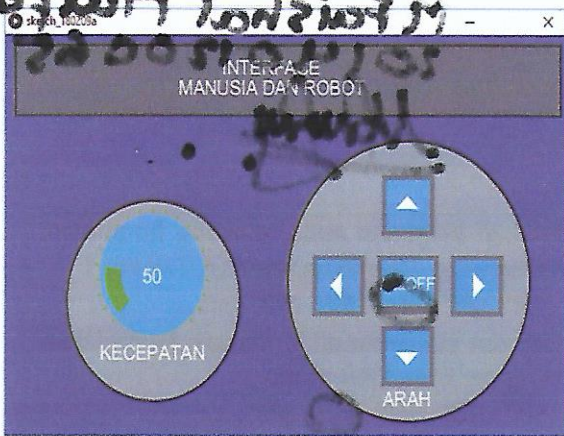

Tampilan GUI Versi 2

1. Berikan penilaian anda tentang kombinasi warna yang digunakan pada GUI diatas!
  ★★★★★
2. Berikan penilaian anda tentang kemudahan pengoperasian GUI diatas!
  ★★★★★
3. Berikan penilaian anda tentang tampilan peletakan tombol pada GUI diatas!
  ★★★★★
4. Berikan penilaian anda tentang GUI diatas!
  ★★★★★
5. Berikan saran anda terhadap GUI diatas!

Bar kep. cb terapkan ke gui V.2.

1. Dari 3 buah versi tampilan GUI diatas, gui manakah yang lebih anda sukai ?

- a. Versi 1
- b. Versi 2
- c. Versi 3

→ menunjuk kep cb pl. yg v.3.

alops unrow
.rotwal

Keterangan :

★	Sangat buruk
★★	Buruk
★★★	Cukup
★★★★	Baik
★★★★★	Sangat baik

lowot sluthed
.lowo idrop anu
upuf twaf