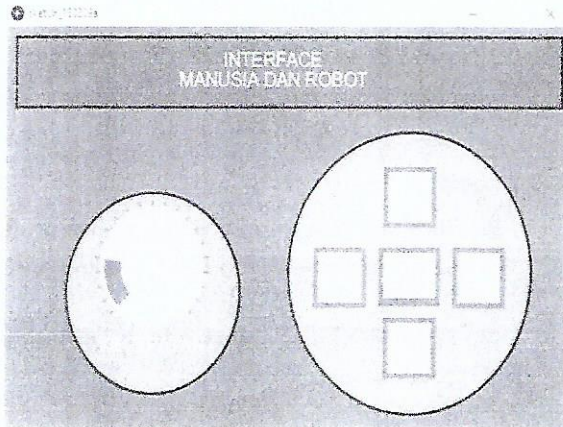

Tampilan GUI Versi 3

1. Berikan penilaian anda tentang kombinasi warna yang digunakan pada GUI diatas!
  ☆☆☆☆
2. Berikan penilaian anda tentang kemudahan pengoperasian GUI diatas!
  ☆☆☆☆
3. Berikan penilaian anda tentang tampilan peletakan tombol pada GUI diatas!
  ☆☆☆☆
4. Berikan penilaian anda tentang GUI diatas!
  ☆☆☆☆
5. Berikan saran anda terhadap GUI diatas!

Tampilan bentuk tombol (shape) dibuat menarik, kombinasi warna

1. Dari 3 buah versi tampilan GUI diatas, gui manakah yang lebih anda sukai ?
  - a. Versi 1
  - b. Versi 2
  - c. Versi 3

Keterangan :

☆☆	Sangat buruk
☆☆☆	Buruk
☆☆☆☆	Cukup
☆☆☆☆☆	Baik
☆☆☆☆☆☆	Sangat baik