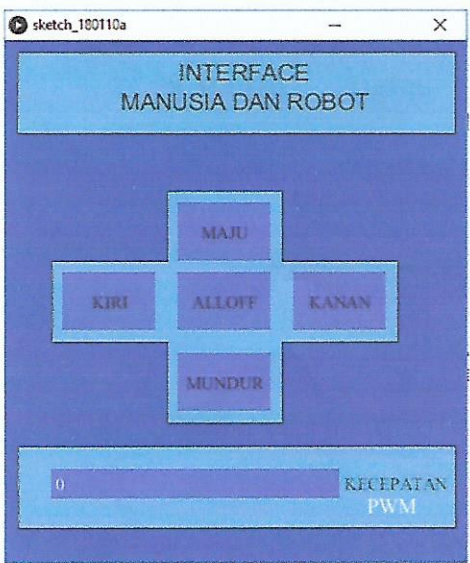

# QUISIONER USER GUI ROBOT TANK

UNIVERSITAS MUHAMMADIYAH YOGYAKARTA

Nama : Slamet Supriyo Nugroho  
NIM : 20190120086  
Tanda Tangan : 

Lingkarilah score bintang yang menurut anda paling tepat!

Tampilan GUI Versi 1	
Tampilan GUI Versi 2	