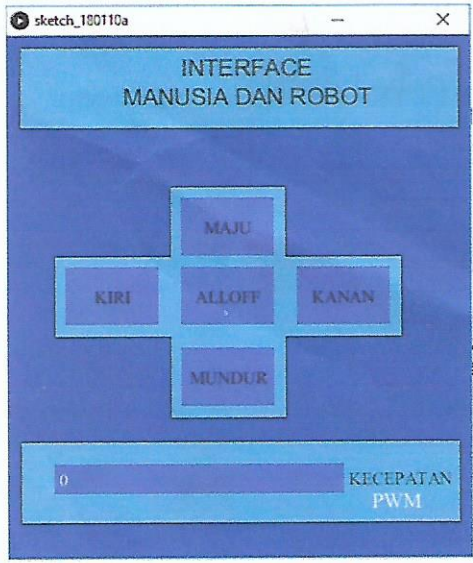

# QUISSIONER USER GUI ROBOT TANK

UNIVERSITAS MUHAMMADIYAH YOGYAKARTA

Nama : Siti Mahmudah  
NIM : 20140410149  
Tanda Tangan : *[Signature]*

Lingkarilah score bintang yang menurut anda paling tepat!

Tampilan GUI Versi 1	
Tampilan GUI Versi 2	