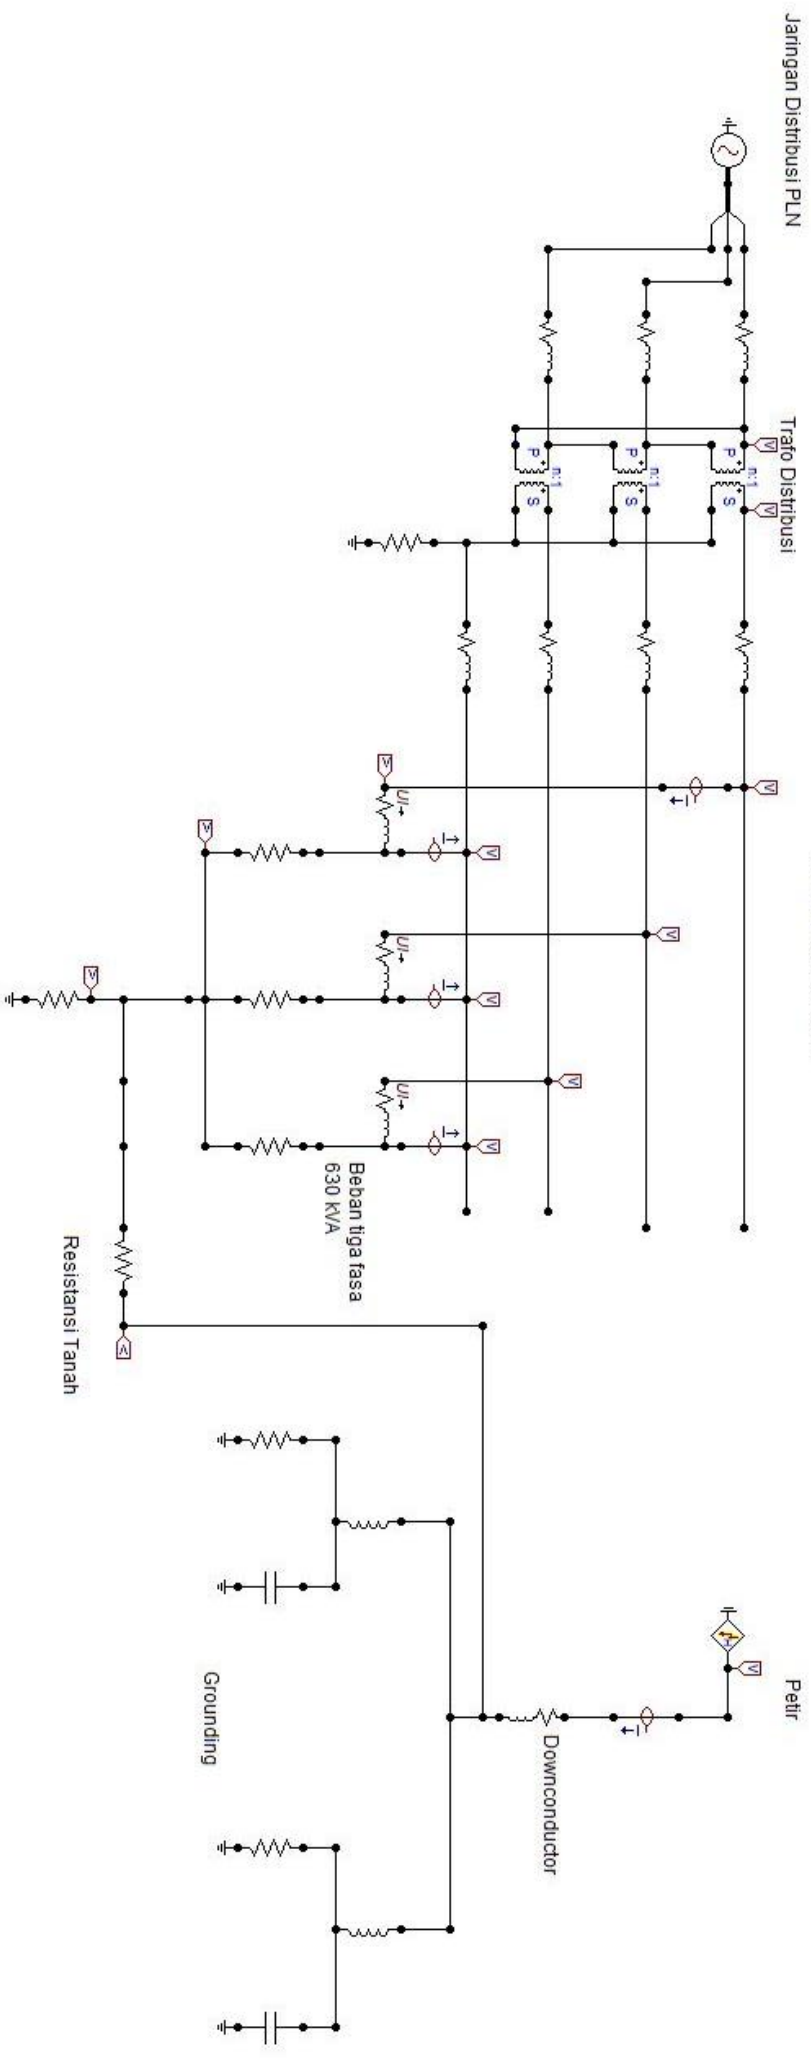

Skematik Diagram ATPDraw

DAERAH PROTEKSI

DAERAH PROTEKSI

HEAD TERMINAL EARLY STREAMER EMISSION LIGHTNING CONDUCTOR
"FLASH VECTION" FV/S

123000

12000

22600
34600

UNIVERSITAS
MUHAMMADIYAH
YOGYAKARTA

KETERANGAN

SKALA	LEMBAR	NO GAMBAR

TERMINAL UJUKA PENYALUR PETIR
(LEAD TERMINALS PROTECTORS)
FLASH ELECTRON P.T/3

UNIVERSITAS
MUHAMMADIYAH
YOGYAKARTA

Alamat: Jl. Lingkar Baris, Tamantiro,
Kasihan, Bantul, Yogyakarta 55183,
Telp. 0274-387656, Fax. 387646