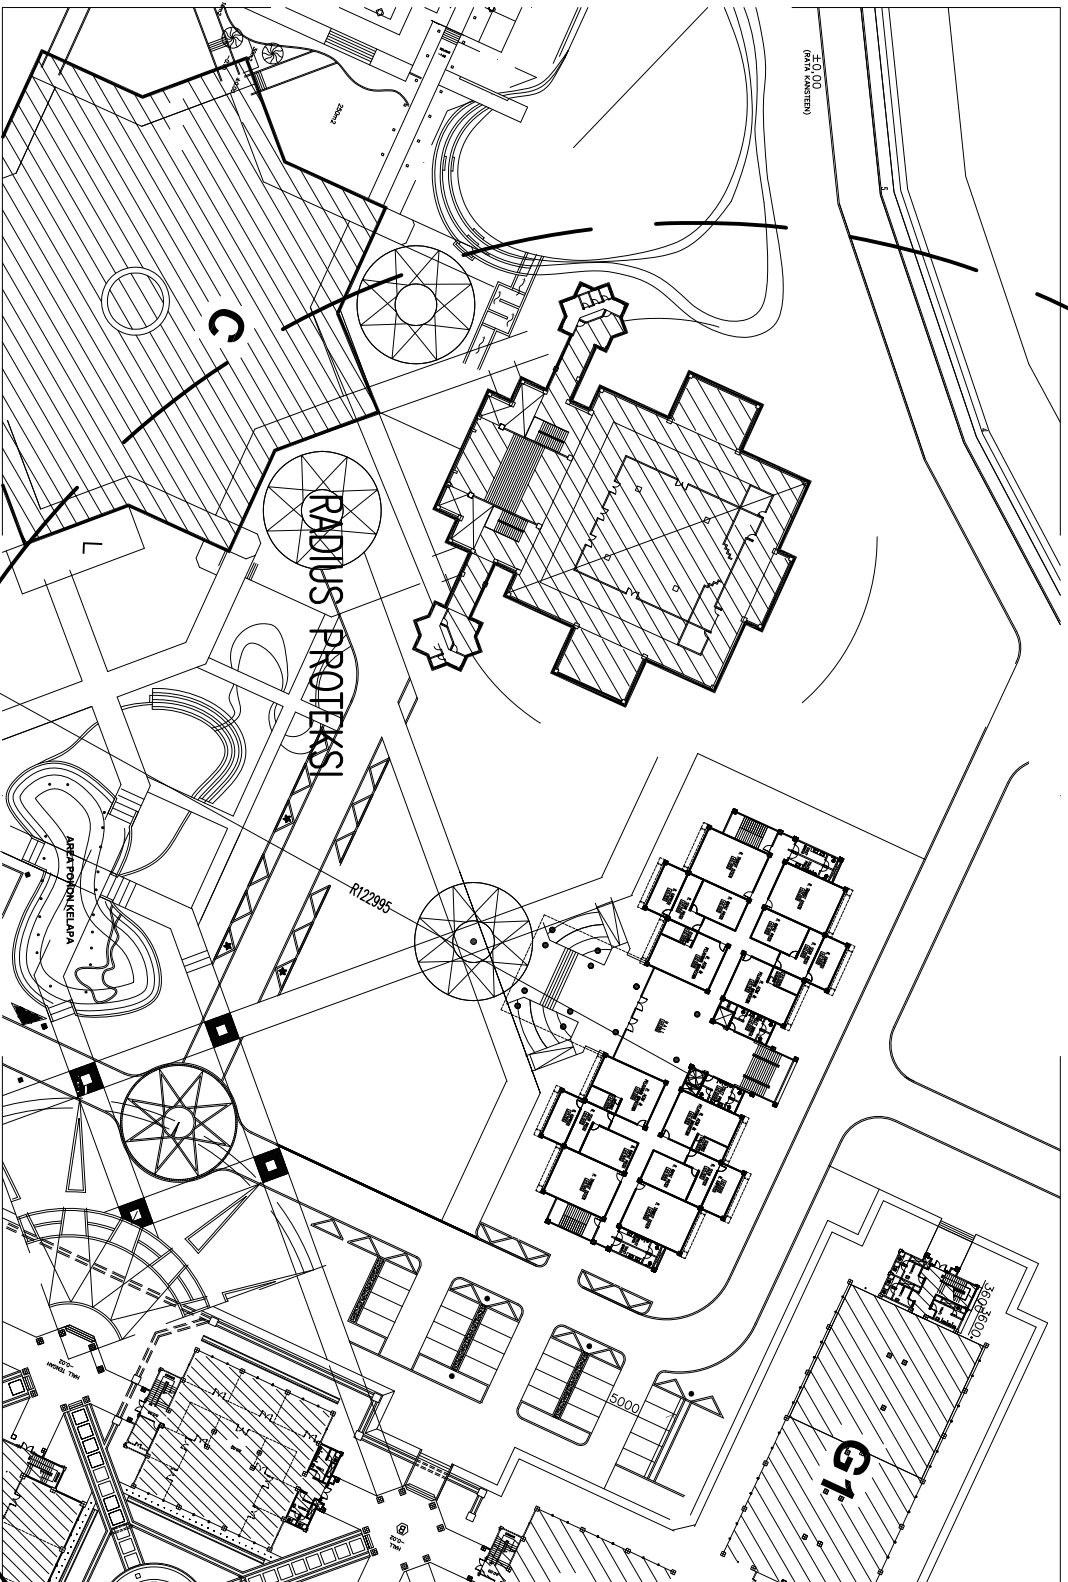

BIRO SUMBER DAYA ASET

AS - BUILT DRAWING

KELOMPOK GAMBAR

ELEKTRIKAL

JUDUL GAMBAR

DIAGRAM SKEMATIK
PENYALUR PETIR

KETERANGAN

SKALA	LEMBAR	NO GAMBAR

EARLY STREAMER EMISSION LIGHTNING CONDUCTOR
"FLASH VECTRON" FV.6

KETERANGAN GAMBAR :

H : TINGGI TERMINAL UDARA PENYALUR PETIR DARI LEVEL TERTINGGI

GEDUNG YG DIPROTEKSI = 5 METER

Rp : RADIIUS PROTEKSI PENYALUR PETIR = 123 METER