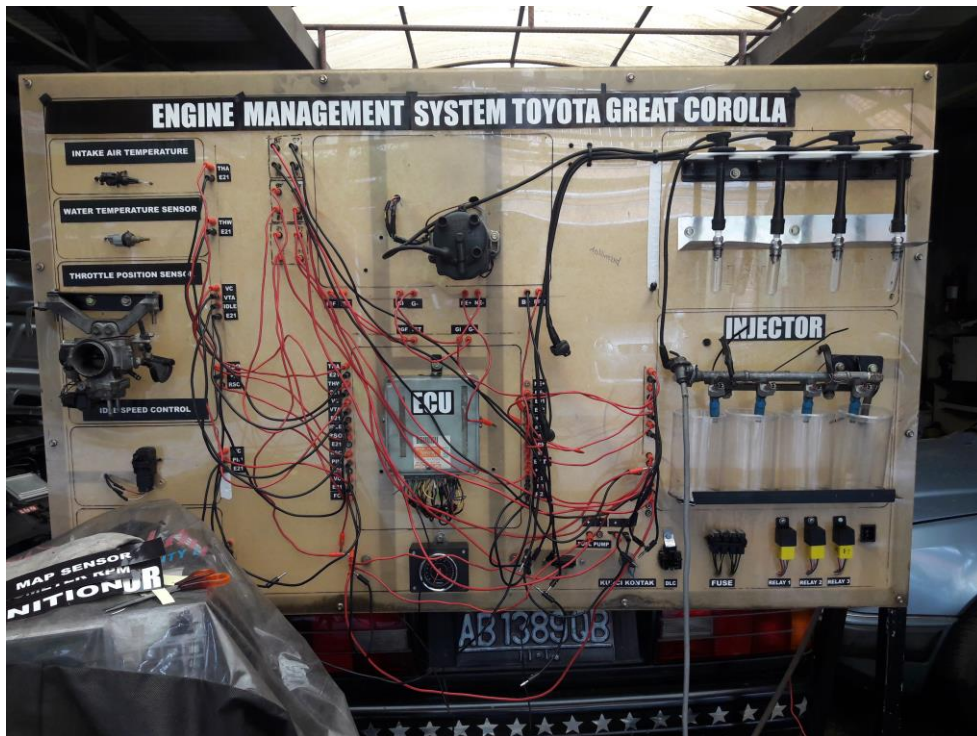

## *Simulator Engine Management System*

### **Toyota Great Corolla 4A-FE**

1. Lampiran Proses pengecekan menggunakan osiloskop

2. Lampiran Hasil pengecekan dengan osiloscop