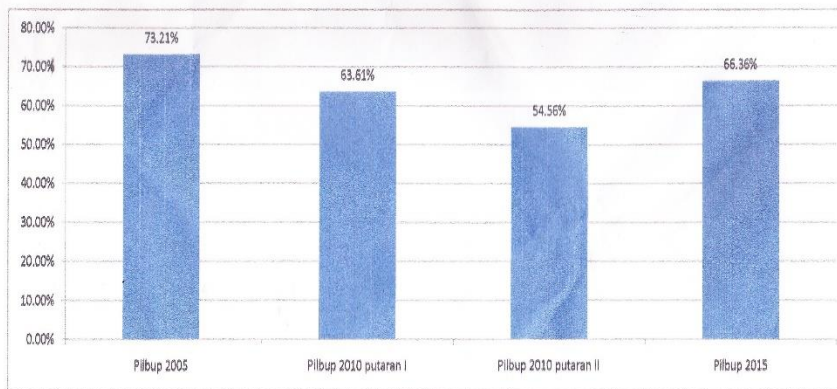

LAMPIRAN

1. Data

DATA PARTISIPASI MASYARAKAT DALAM PILKADA
KABUPATEN SUMENEP PROVINSI JAWA TIMUR

| NO | PILKADA | JUMLAH PEMILIH | PARTISIPASI PEMILIH | PEMILIH TIDAK HADIR | PROSENTASE PARMAS |
|----|-------------------------|----------------|---------------------|---------------------|-------------------|
| 1 | Pilibup 2005 | 794,726 | 581,841 | 209,673 | 73.21% |
| 2 | Pilibup 2010 putaran I | 884,631 | 562,674 | 321,957 | 63.61% |
| 3 | Pilibup 2010 putaran II | 884,631 | 482,661 | 401,970 | 54.56% |
| 4 | Pilibup 2015 | 906,746 | 601,695 | 305,051 | 66.36% |