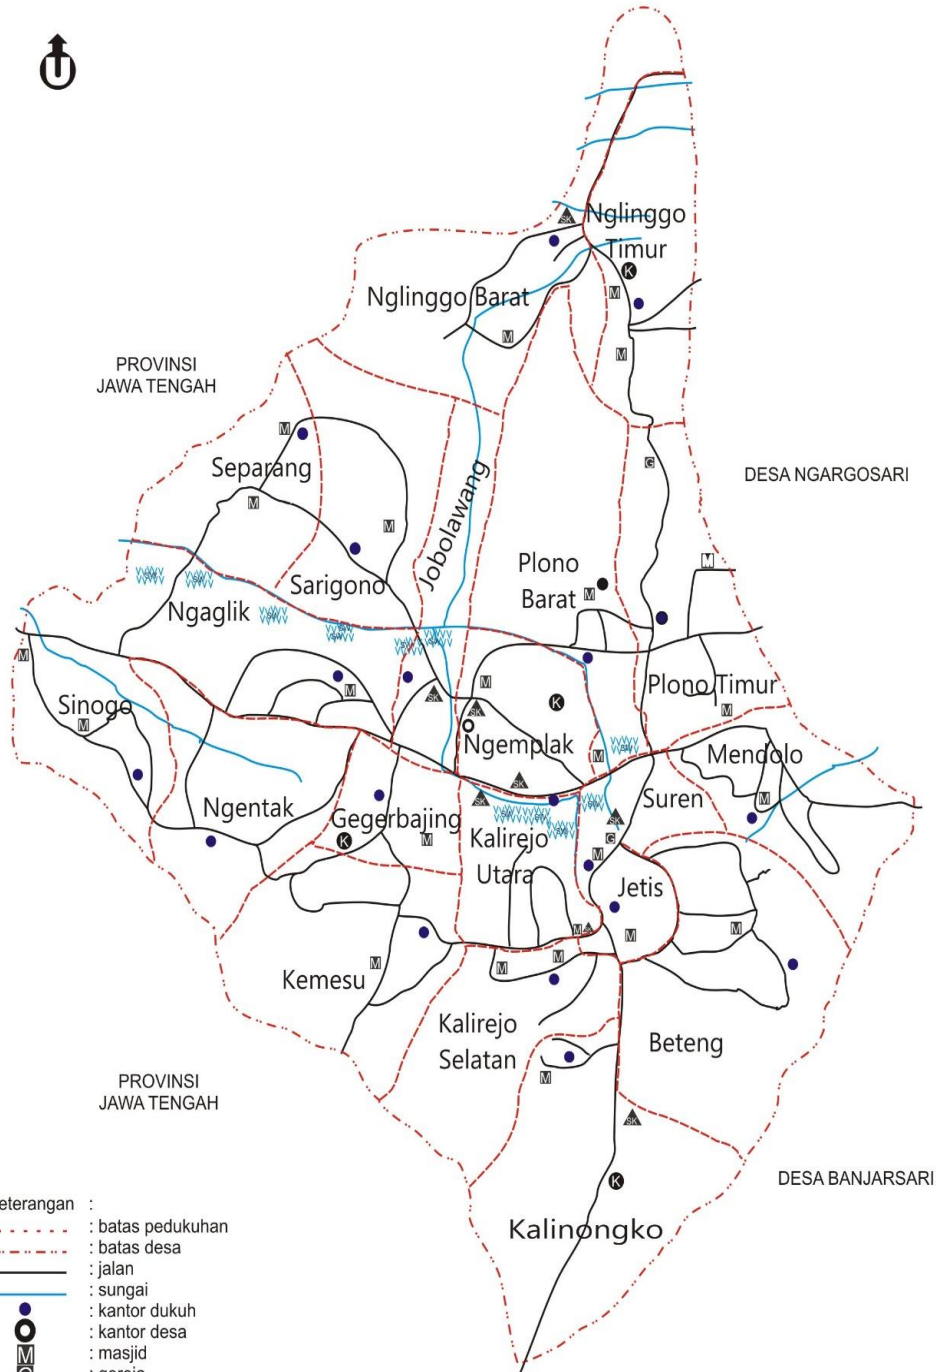

PETA DESA PAGERHARJO

- Keterangan :
- - - - - : batas pedukuhan
 - - - - - : batas desa
 - : jalan
 - : sungai
 - : kantor dukuh
 - : kantor desa
 - ⊕ : masjid
 - ⊕ : gereja
 - ⊕ : gedung sekolah
 - ⊕ : kuburan
 - ⊕ : sawah