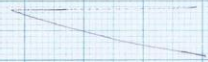

3.14%

2.16%

3.11%

4.2%

Bekam yg terpasang
2 ton

3.6%

5.0

2.4%