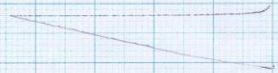

3.14%

2.16%

3.11%

4.2%

Bekam yg terpasang
2 ton

3.6%

5.0

2.4%